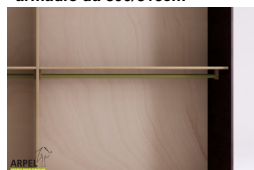

Accessori

Cassettiera da interno per armadio 300/315cm

Colonna attrezzata per armadio a 3 ante

Ripiano aggiuntivo per armadio 300/315 cm

Bastone aggiuntivo per armadio da 300/315cm

I prezzi indicati in questi listini potrebbero non essere aggiornati e non tengono conto di eventuali sconti praticati nel negozio online.