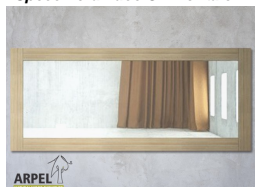

Accessori

Specchiera Luce Orizzontale