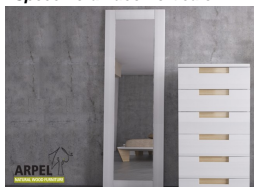

Specchiera Luce Verticale