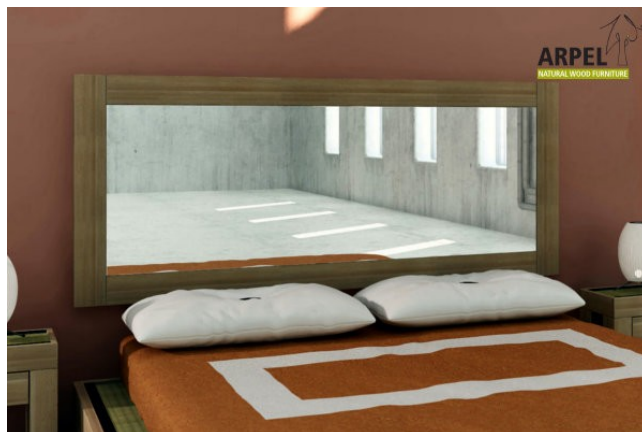

## Testata Specchio Zen

0356

Prezzo Base:

IVA esclusa  
**225.90 €**

IVA inclusa  
**275.60 €**

Varianti	Dettagli	IVA esclusa	IVA inclusa
Larghezza	70 cm	-	-
	80 cm	+32.79 €	+40.00 €
	90 cm	+49.18 €	+60.00 €
	120 cm	+98.36 €	+120.00 €
	140 cm	+131.15 €	+160.00 €
	160 cm	+163.93 €	+200.00 €
	180 cm	+196.72 €	+240.00 €
	200 cm	+229.51 €	+280.00 €
	210 cm	+245.90 €	+300.00 €
	240 cm	+295.08 €	+360.00 €
Altezza	270 cm	+344.26 €	+420.00 €
	90 cm	-	-
	90 cm	+65.57 €	+80.00 €
	100 cm	+81.97 €	+100.00 €
	110 cm	+98.36 €	+120.00 €
Specchio	120 cm	+114.75 €	+140.00 €
	specchio incluso	-	-
Finitura legno	non trattato	-	-
	trasparente	+42.62 €	+52.00 €
	mogano, teak, noce, noce bruno, noce scuro, noce caffè, palissandro, wengè, bianco, rosso, ciliegio, grigio platino, nero	+63.93 €	+78.00 €