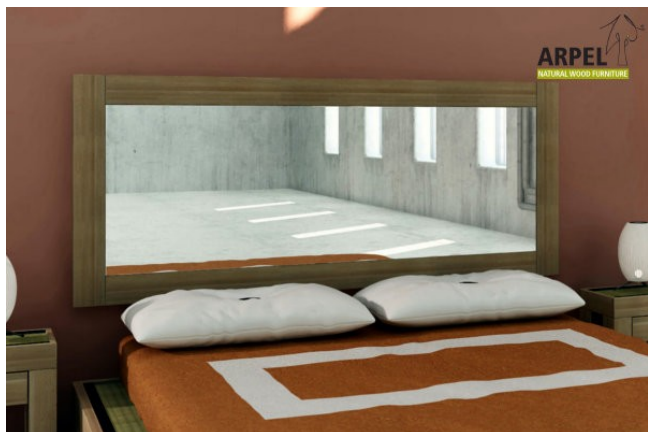

## Testata Specchio Zen

0356

Prezzo Base:

IVA esclusa  
**225.90 €**

IVA inclusa  
**275.60 €**

Varianti	Dettagli	IVA esclusa	IVA inclusa
Larghezza	70 cm	-	-
	80 cm	+32.79 €	+40.00 €
	90 cm	+49.18 €	+60.00 €
	120 cm	+98.36 €	+120.00 €
	140 cm	+131.15 €	+160.00 €
	160 cm	+163.93 €	+200.00 €
	180 cm	+196.72 €	+240.00 €
	200 cm	+229.51 €	+280.00 €
	210 cm	+245.90 €	+300.00 €
	240 cm	+295.08 €	+360.00 €
Altezza	270 cm	+344.26 €	+420.00 €
	90 cm	-	-
	90 cm	+65.57 €	+80.00 €
	100 cm	+81.97 €	+100.00 €
	110 cm	+98.36 €	+120.00 €
Specchio	120 cm	+114.75 €	+140.00 €
	specchio incluso	-	-
Finitura legno	non trattato	-	-
	trasparente	+42.62 €	+52.00 €
	mogano, teak, noce, noce bruno, noce scuro, noce caffè, palissandro, wengè, bianco, rosso, ciliegio, grigio platino, nero	+63.93 €	+78.00 €