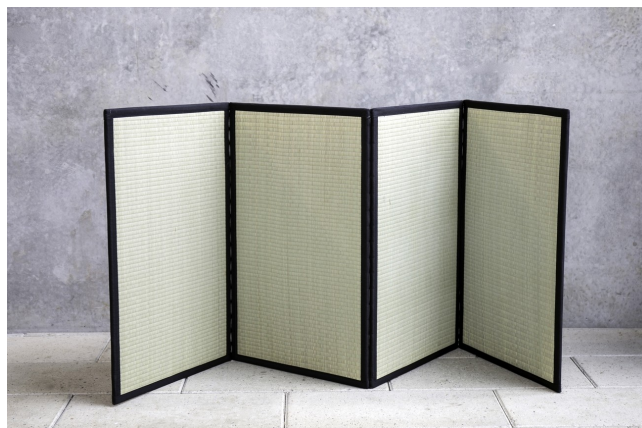

**Tatami pieghevole**

0548

Prezzo Base:

IVA esclusa  
**72.95 €**

IVA inclusa  
**89.00 €**

Varianti

Dettagli

IVA esclusa

IVA inclusa

Dimensioni tatami

70x200 cm, 90x200 cm

-

-