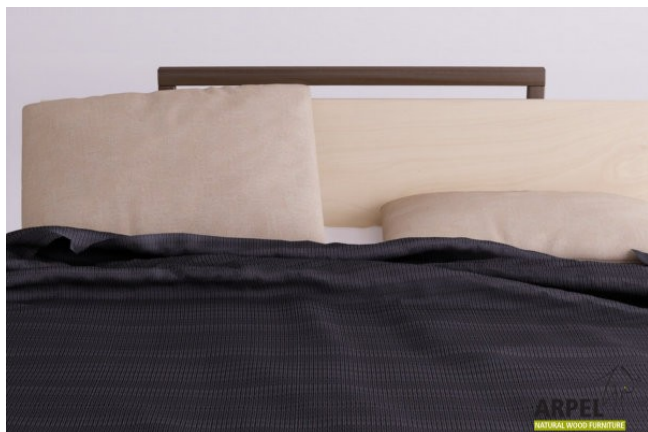

Betthaupt Ultra

0053

Listenpreis:

exkl. Ust. **181.97 €**
inkl. Ust. **222.00 €**

Kombinationen	Details	exkl. Ust.	inkl. Ust.
Breite	70 cm, 80 cm, 90 cm	-	-
	120 cm	+40.98 €	+50.00 €
	140 cm, 160 cm, 180 cm	+82.79 €	+101.00 €
	200 cm, 210 cm	+140.16 €	+171.00 €
Finish (Naturholz unbehandelt oder mit Farbfinish)	unbehandelt	-	-
	klar lackiert	+24.59 €	+30.00 €
	mahagoni, teak, nussbaum, nussbaum braun, nussbaum dunkel, nussbaum kaffee, rosenholz, wenge, weiß, rot, kirsche	+40.98 €	+50.00 €

Die angegebenen Listenpreise berücksichtigen nicht die Werbe- und Preiskampagnen des Online-Shops.