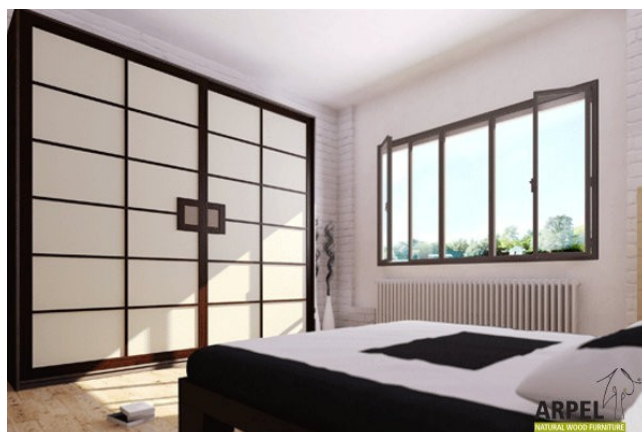

Zubehör

Zusatzbord für 200/210 cm breite Schränke

Zusatzkleiderstange für Schrank 200/210cm

Innenkommode für 200/210 cm breite Schränke

Innenelement für Kleiderschränke mit 2 Schiebetüren

Die angegebenen Listenpreise berücksichtigen nicht die Werbe- und Preiskampagnen des Online-Shops.

Schrank Shoji 250 cm mit Stoff-Schiebetüren

0333

Listenpreis: exkl. Ust. 1,900.82 € inkl. Ust. 2,319.00 €

Kombinationen	Details	exkl. Ust.	inkl. Ust.
Breite	250 cm, 240 cm	-	-
Höhe	250 cm, 240 cm, 230 cm, 235 cm, 245 cm	-	-
	255 cm, 260 cm	+40.98 €	+50.00 €
	265 cm, 270 cm	+81.97 €	+100.00 €
Tiefe	60 cm	-	-
Rahmenstärke	19 mm	-	-
	26 mm	+163.93 €	+200.00 €
Türverkleidung	Stoff	-	-
	Stoff auf Holz	+102.46 €	+125.00 €
Textilfarbe	2 Sandweiß, 1 Weiß, 4 Beige, 6 Braun, 9 Gelb, 12 Orange, 15 Rot, 17 Bordeaux, 19 Pflaume, 22 Pistazie, 24 Tannengrün, 26 Türkis, 30 Tiefblau, 31 Dunkelblau, 35 Eisgrau, 37 Schwarz	-	-
Griffmodell	glatte Tür, Griffmulde	-	-
	Griff pflaume, Griff braun, Griff rot, Griff weiß, Griff schwarz, Griff herbstgrau, Griff savannegelb	+40.98 €	+50.00 €
Schiebetürsystem	Holz auf Holz, Holz auf Holz / Einbaurollen, Führungsschienen unten	-	-
	Führungsschienen oben	+247.54 €	+302.00 €
	Führungsschienen oben / Schließdämpfung	+354.92 €	+433.00 €
Finish für den äußeren Schrankkorpus und die Türen	unbehandelt	-	-
	klar lackiert	+165.57 €	+202.00 €
	kirsche, mahagoni, teak, nussbaum, nussbaum braun, nussbaum dunkel, nussbaum kaffee, rosenholz, wenge, gebleicht, rot	+247.54 €	+302.00 €
Finish für das Schrankinnere	unbehandelt	-	-
	klar lackiert	+123.77 €	+151.00 €
	Farbton wie außen	+181.97 €	+222.00 €