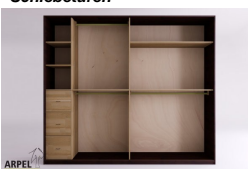

Innenelement für Kleiderschränke mit 2 Schiebetüren