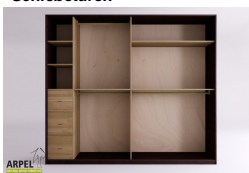

Zubehör

Zusatzkleiderstange für Schrank 250 cm

Innenkommode für 240/250 cm breite Schränke

Innenelement für Kleiderschränke mit 2 Schiebetüren

Zusatzbord für 240/250 cm langen Schrank

Schrank Shoji 250 cm mit Reispapier-Schiebetüren

0334

Listenpreis: exkl. Ust. 2,106.56 € inkl. Ust. 2,570.00 €

Kombinationen	Details	exkl. Ust.	inkl. Ust.
Breite	250 cm, 240 cm	-	-
Höhe	240 cm, 230 cm, 235 cm, 245 cm, 250 cm	-	-
	255 cm, 260 cm	+40.98 €	+50.00 €
	265 cm, 270 cm	+81.97 €	+100.00 €
Tiefe	60 cm	-	-
Rahmenstärke	19 mm	-	-
	26 mm	+122.95 €	+150.00 €
Türverkleidung	2. kunststoffbeschichtetes Reispapier	-	-
	1. weißes Reispapier, verleimt und glasiert auf fester durchsichtiger Unterlage	+50.82 €	+62.00 €
	3. kunststoffbeschichtetes Reispapier, verstärkt durch eine feste durchsichtige Unterlage	+102.46 €	+125.00 €
Reispapiermuster	2-3 kunststoffbeschichtet 102, 1 weiß 001 auf fester Unterlage, 2-3 kunststoffbeschichtet 2, 2-3 kunststoffbeschichtet 104, 2-3 kunststoffbeschichtet 105, 2-3 kunststoffbeschichtet 106, 2-3 kunststoffbeschichtet 108, 2-3 kunststoffbeschichtet 110, 2-3 kunststoffbeschichtetes Reispapier 107	-	-
Griffmodell	Griffmulde, glatte Tür	-	-
	Griff pflaume, Griff braun, Griff rot, Griff weiß, Griff schwarz, Griff herbstgrau, Griff savannegelb	+40.98 €	+50.00 €
Schiebetürsystem	Holz auf Holz, Führungsschienen unten, Holz auf Holz / Einbaurollen	-	-
	Führungsschienen oben	+247.54 €	+302.00 €
	Führungsschienen oben / Schließdämpfung	+354.92 €	+433.00 €
Finish für den äußeren Schrankkorpus und die Türen	unbehandelt	-	-
	klar lackiert	+165.57 €	+202.00 €
	kirsche, mahagoni, teak, nussbaum, nussbaum braun, nussbaum dunkel, nussbaum kaffee, rosenholz, wenge, gebleicht, rot	+247.54 €	+302.00 €
Finish für das Schrankinnere	unbehandelt	-	-
	klar lackiert	+123.77 €	+151.00 €
	Farbton wie außen	+181.97 €	+222.00 €