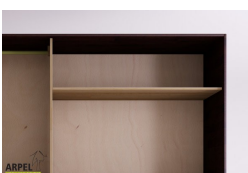

Zubehör

Innenkommode für 300/315 cm breite Schränke

Innenelement für Kleiderschränke mit 3 Schiebetüren

Zusatzbord für 300/315 cm langen Schrank

Zusatzleiderstange für Schrank 300/315 cm

Die angegebenen Listenpreise berücksichtigen nicht die Werbe- und Preiskampagnen des Online-Shops.