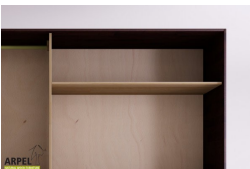

Zubehör

Zusatzbord für 250 cm langen Schrank

Zusatzkleiderstange für Schrank 250 cm

Innenkommode für 250 cm breite Schränke

Innenelement für Kleiderschränke mit 2 Schiebetüren

Schrank Feng 270x230 cm mit Zentraleinsätzen aus Holz