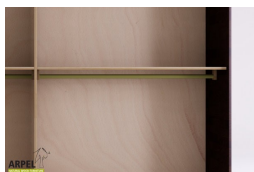

Innenkommode für 200/210 cm breite Schränke