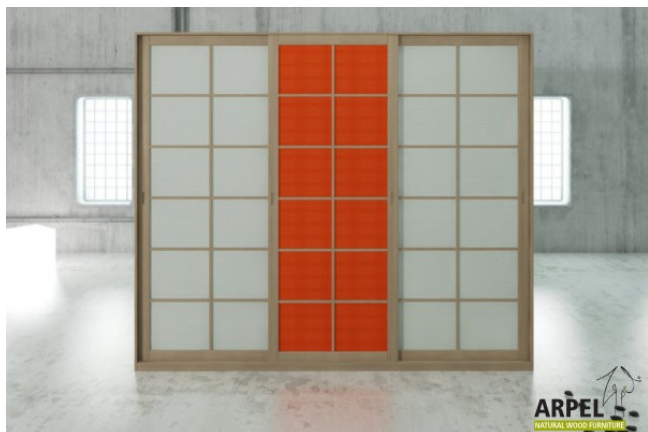

Zubehör

Innenkommode für 240/250 cm breite Schränke

Innenelement für Kleiderschränke mit 2 Schiebetüren

Zusatzbord für 240/250 cm langen Schrank

Zusatzkleiderstange für Schrank 240/250cm

Die angegebenen Listenpreise berücksichtigen nicht die Werbe- und Preiskampagnen des Online-Shops.

Schrank Shoji 300 cm mit Stoff-Schiebetüren

0335

Listenpreis:

exkl. Ust.
2,396.72 €

inkl. Ust.
2,924.00 €

Kombinationen	Details	exkl. Ust.	inkl. Ust.
Breite	300 cm, 315 cm	-	-
Höhe	250 cm, 240 cm, 230 cm, 235 cm, 245 cm	-	-
	255 cm, 260 cm	+61.48 €	+75.00 €
	265 cm, 270 cm	+122.95 €	+150.00 €
Tiefe	60 cm	-	-
Rahmenstärke	19 mm	-	-
	26 mm	+204.92 €	+250.00 €
Türverkleidung	Stoff	-	-
	Stoff auf Holz	+122.95 €	+150.00 €
Textilfarbe	2 Sandweiß, 1 Weiß, 4 Beige, 6 Braun, 9 Gelb, 12 Orange, 15 Rot, 17 Bordeaux, 19 Pflaume, 22 Pistazie, 24 Tannengrün, 26 Türkis, 30 Tiefblau, 31 Dunkelblau, 35 Eisgrau, 37 Schwarz	-	-
Griffmodell	glatte Tür, Griffmulde	-	-
	Griff pflaume, Griff braun, Griff rot, Griff weiß, Griff schwarz, Griff herbstgrau, Griff savannelgelb	+40.98 €	+50.00 €
Schiebetürsystem	Holz auf Holz, Führungsschienen unten, Holz auf Holz / Einbaurollen	-	-
	Führungsschienen oben	+367.21 €	+448.00 €
	Führungsschienen oben / Schließdämpfung	+527.87 €	+644.00 €
Finish für den äußeren Schrankkorpus und die Türen	unbehandelt	-	-
	klar lackiert	+206.56 €	+252.00 €
	kirsche, mahagoni, teak, nussbaum, nussbaum braun, nussbaum dunkel, nussbaum kaffee, rosenholz, wenge, gebleicht, rot	+289.34 €	+353.00 €
	Farbton wie außen	-	-
Finish für das Schrankinnere	unbehandelt	-	-
	klar lackiert	+165.57 €	+202.00 €
	Farbton wie außen	+222.95 €	+272.00 €