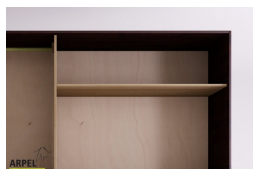

Zubehör

Zusatzbord für 300 cm breite Schränke