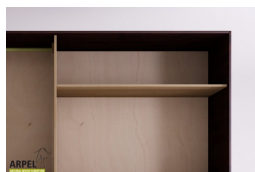

Zubehör

Zusatzbord für 200/210 cm breite Schränke

Zusatzkleiderstange für Schrank 200/210cm