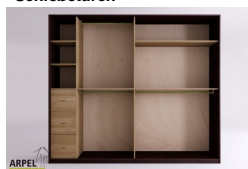

Zubehör

Zusatzbord für 250 cm langen Schrank

Zusatzkleiderstange für Schrank 250 cm

Innenkommode für 250 cm breite Schränke

Innenelement für Kleiderschränke mit 2 Schiebetüren

Schrank Feng 250x250 cm mit Zentraleinsätzen aus Stoff