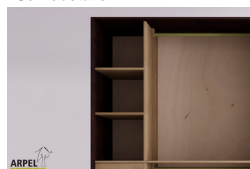

Zubehör

Zusatzbord für 300 cm breite Schränke

Zusatzkleiderstange für Schrank 300 cm

Innenkommode für 300 cm breite Schränke

Innenelement für Kleiderschränke mit 3 Schiebetüren

Schrank Origami mit 6 Türen

0288