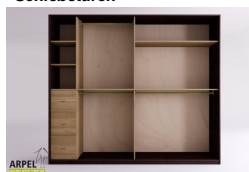

0332

Listenpreis:

exkl. Ust.
1,866.39 €

inkl. Ust.
2,277.00 €

Kombinationen	Details	exkl. Ust.	inkl. Ust.
Breite	210 cm, 200 cm	-	-
Höhe	240 cm, 230 cm, 235 cm, 245 cm, 250 cm	-	-
	255 cm, 260 cm	+40.98 €	+50.00 €
	265 cm, 270 cm	+81.97 €	+100.00 €
Tiefe	60 cm	-	-
Rahmenstärke	19 mm	-	-
	26 mm	+122.95 €	+150.00 €
Türverkleidung	2. kunststoffbeschichtetes Reispapier	-	-
	1. weißes Reispapier, verleimt und glasiert auf fester durchsichtiger Unterlage	+40.98 €	+50.00 €
	3. kunststoffbeschichtetes Reispapier, verstärkt durch eine feste durchsichtige Unterlage	+81.97 €	+100.00 €
Reispapiermuster	2-3 kunststoffbeschichtet 102, 1 weiß 001 auf fester Unterlage, 2-3 kunststoffbeschichtet 2, 2-3 kunststoffbeschichtet 104, 2-3 kunststoffbeschichtet 105, 2-3 kunststoffbeschichtet 106, 2-3 kunststoffbeschichtet 108, 2-3 kunststoffbeschichtet 110, 2-3 kunststoffbeschichtetes Reispapier 107	-	-
Griffmodell	glatte Tür, Griffmulde	-	-
	Griff pflaume, Griff braun, Griff rot, Griff weiß, Griff schwarz, Griff herbstgrau, Griff savannegelb	+40.98 €	+50.00 €
Schiebetürsystem	Holz auf Holz, Führungsschienen unten, Holz auf Holz / Einbaurollen	-	-
	Führungsschienen oben	+248.36 €	+303.00 €
	Führungsschienen oben / Schließdämpfung	+354.92 €	+433.00 €
Finish für den äußeren Schrankkorpus und die Türen	unbehandelt	-	-
	klar lackiert	+165.57 €	+202.00 €
	kirsche, mahagoni, teak, nussbaum, nussbaum braun, nussbaum dunkel, nussbaum kaffee, rosenholz, wenge, gebleicht, rot	+247.54 €	+302.00 €
Finish für das Schrankinnere	unbehandelt	-	-
	klar lackiert	+123.77 €	+151.00 €
	Farbton wie außen	+181.97 €	+222.00 €

Zubehör

Zusatzbord für 200/210 cm breite Schränke

Zusatzkleiderstange für Schrank 200/210cm

Innenkommode für 200/210 cm breite Schränke

Innenelement für Kleiderschränke mit 2 Schiebetüren

Die angegebenen Listenpreise berücksichtigen nicht die Werbe- und Preiskampagnen des Online-Shops.