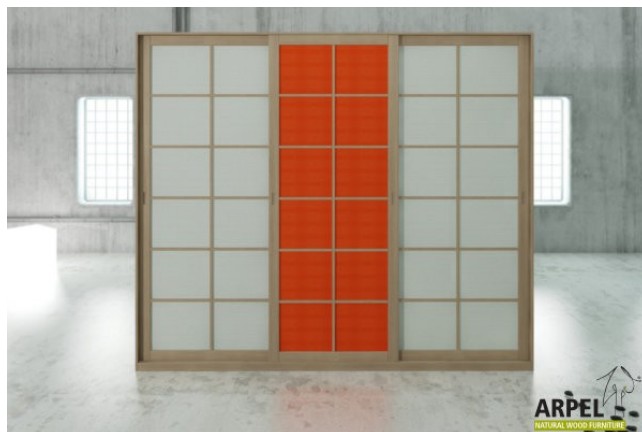

Zubehör

Innenkommode für 240/250 cm breite Schränke

Innenelement für Kleiderschränke mit 2 Schiebetüren

Zusatzbord für 240/250 cm langen Schrank

Zusatzkleiderstange für Schrank 240/250cm

Die angegebenen Listenpreise berücksichtigen nicht die Werbe- und Preiskampagnen des Online-Shops.

Schrank Shoji 300 cm mit Stoff-Schiebetüren

0335

Listenpreis:

exkl. Ust.
2,396.72 €

inkl. Ust.
2,924.00 €

Kombinationen	Details	exkl. Ust.	inkl. Ust.
Breite	300 cm, 315 cm	-	-
Höhe	250 cm, 240 cm, 230 cm, 235 cm, 245 cm	-	-
	255 cm, 260 cm	+61.48 €	+75.00 €
	265 cm, 270 cm	+122.95 €	+150.00 €
Tiefe	60 cm	-	-
Rahmenstärke	19 mm	-	-
	26 mm	+204.92 €	+250.00 €
Türverkleidung	Stoff	-	-
	Stoff auf Holz	+122.95 €	+150.00 €
Textilfarbe	2 Sandweiß, 1 Weiß, 4 Beige, 6 Braun, 9 Gelb, 12 Orange, 15 Rot, 17 Bordeaux, 19 Pflaume, 22 Pistazie, 24 Tannengrün, 26 Türkis, 30 Tiefblau, 31 Dunkelblau, 35 Eisgrau, 37 Schwarz	-	-
Griffmodell	glatte Tür, Griffmulde	-	-
	Griff pflaume, Griff braun, Griff rot, Griff weiß, Griff schwarz, Griff herbstgrau, Griff savannelgelb	+40.98 €	+50.00 €
Schiebetürsystem	Holz auf Holz, Führungsschienen unten, Holz auf Holz / Einbaurollen	-	-
	Führungsschienen oben	+367.21 €	+448.00 €
	Führungsschienen oben / Schließdämpfung	+527.87 €	+644.00 €
Finish für den äußeren Schrankkorpus und die Türen	unbehandelt	-	-
	klar lackiert	+206.56 €	+252.00 €
	kirsche, mahagoni, teak, nussbaum, nussbaum braun, nussbaum dunkel, nussbaum kaffee, rosenholz, wenge, gebleicht, rot	+289.34 €	+353.00 €
	Farbton wie außen	-	-
Finish für das Schrankinnere	unbehandelt	-	-
	klar lackiert	+165.57 €	+202.00 €
	Farbton wie außen	+222.95 €	+272.00 €