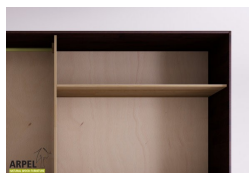

Zubehör

Zusatzkleiderstange für Schrank 250 cm

Innenkommode für 240/250 cm breite Schränke

Innenelement für Kleiderschränke mit 2 Schiebetüren

Zusatzbord für 240/250 cm langen Schrank

Schrank Shoji 250 cm mit Reispapier-Schiebetüren