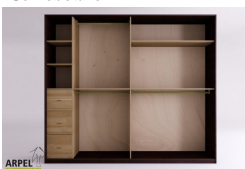

Zubehör

Zusatzbord für 270 cm langen Schrank

Zusatzkleiderstange für Schrank 270 cm

Innenkommode für 270 cm breite Schränke

Innenelement für Kleiderschränke mit 2 Schiebetüren

Schrank Feng 270x250 cm mit Zentraleinsätzen aus Holz