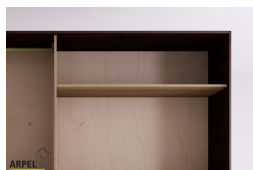

Zubehör

Zusatzbord für 200/210 cm breite Schränke

Zusatzkleiderstange für Schrank 200/210cm

Innenkommode für 200/210 cm breite Schränke

Innenelement für Kleiderschränke mit 2 Schiebetüren

Schrank Shoji 200 cm mit Reispapier-Schiebetüren