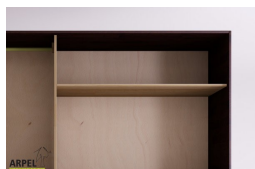

Zubehör

Zusatzbord für 250 cm langen Schrank