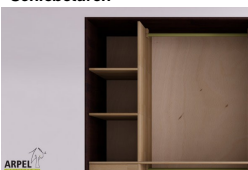

Zubehör

Innenkommode für 300/315 cm breite Schränke

Innenelement für Kleiderschränke mit 3 Schiebetüren

Zusatzbord für 300/315 cm langen Schrank

Zusatzleiderstange für Schrank 300/315 cm

Schrank Shoji 300 cm mit Reispapier-Schiebetüren