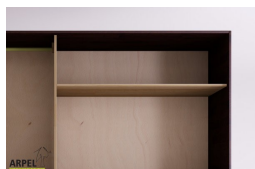

Zubehör

Zusatzbord für 300 cm breite Schränke

Zusatzkleiderstange für Schrank 300 cm

Innenkommode für 300 cm breite Schränke

Innenelement für Kleiderschränke mit 3 Schiebetüren

Schrank Feng 300x250 cm mit Zentraleinsätzen aus Stoff