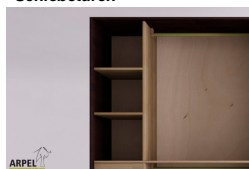

Zubehör

Zusatzbord für 300 cm breite Schränke

Zusatzkleiderstange für Schrank 300 cm

Innenkommode für 300 cm breite Schränke

Innenelement für Kleiderschränke mit 3 Schiebetüren

Schrank Feng 300x250 cm mit Zentraleinsätzen aus Stoff