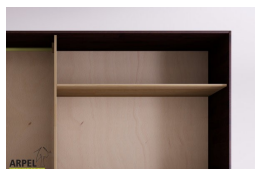

Zubehör

Zusatzbord für 270 cm langen Schrank