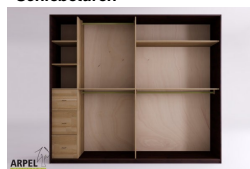

Zubehör

Zusatzbord für 270 cm langen Schrank

Zusatzkleiderstange für Schrank 270 cm

Innenkommode für 270 cm breite Schränke

Innenelement für Kleiderschränke mit 2 Schiebetüren

Schrank Feng 270x250 cm mit Zentraleinsätzen aus Stoff