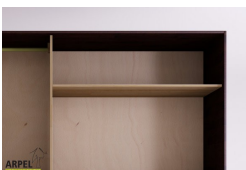

Zubehör

Innenkommode für 300/315 cm breite Schränke

Innenelement für Kleiderschränke mit 3 Schiebetüren

Zusatzbord für 300/315 cm langen Schrank

Zusatzleiderstange für Schrank 300/315 cm

Schrank Shoji 300 cm mit Reispapier-Schiebetüren