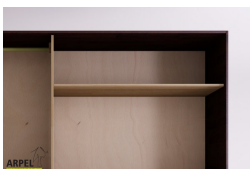

Zubehör

Zusatzbord für 270 cm langen Schrank

Zusatzkleiderstange für Schrank 270 cm

Innenkommode für 270 cm breite Schränke

Innenelement für Kleiderschränke mit 2 Schiebetüren

Schrank Feng 270x250 cm mit Zentraleinsätzen aus Holz