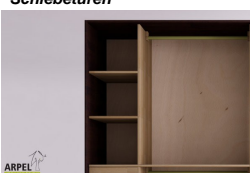

Innenelement für Kleiderschränke mit 3 Schiebetüren