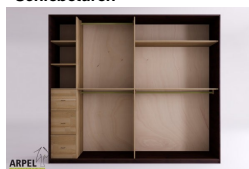

Zubehör

Zusatzbord für 270 cm langen Schrank

Zusatzkleiderstange für Schrank 270 cm

Innenkommode für 270 cm breite Schränke

Innenelement für Kleiderschränke mit 2 Schiebetüren

Schrank Feng 270x230 cm mit Zentraleinsätzen aus Stoff