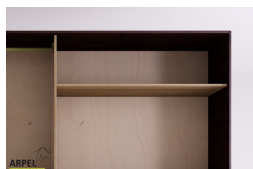

Zubehör

Zusatzbord für 270 cm langen Schrank

Zusatzkleiderstange für Schrank 270 cm

Innenkommode für 270 cm breite Schränke

Innenelement für Kleiderschränke mit 2 Schiebetüren

Schrank Feng 300x250 cm mit Zentraleinsätzen aus Holz