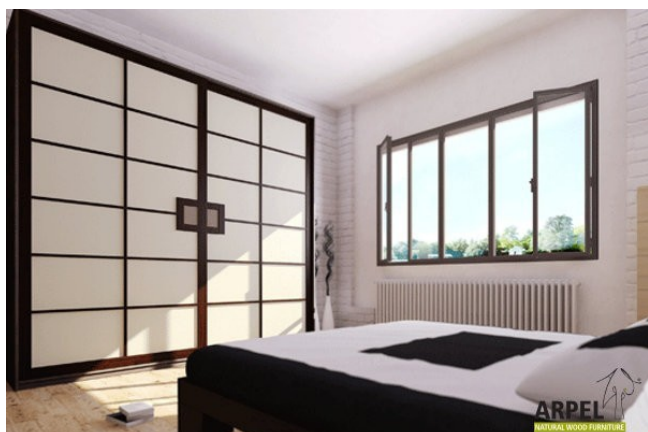

Zubehör

Zusatzbord für 200/210 cm breite Schränke

Zusatzkleiderstange für Schrank 200/210cm

Innenkommode für 200/210 cm breite Schränke

Innenelement für Kleiderschränke mit 2 Schiebetüren

Die angegebenen Listenpreise berücksichtigen nicht die Werbe- und Preiskampagnen des Online-Shops.

Schrank Shoji 250 cm mit Stoff-Schiebetüren

0333

Listenpreis: exkl. Ust. 1,900.82 € inkl. Ust. 2,319.00 €

Kombinationen	Details	exkl. Ust.	inkl. Ust.
Breite	250 cm, 240 cm	-	-
Höhe	250 cm, 240 cm, 230 cm, 235 cm, 245 cm	-	-
	255 cm, 260 cm	+40.98 €	+50.00 €
	265 cm, 270 cm	+81.97 €	+100.00 €
Tiefe	60 cm	-	-
Rahmenstärke	19 mm	-	-
	26 mm	+163.93 €	+200.00 €
Türverkleidung	Stoff	-	-
	Stoff auf Holz	+102.46 €	+125.00 €
Textilfarbe	2 Sandweiß, 1 Weiß, 4 Beige, 6 Braun, 9 Gelb, 12 Orange, 15 Rot, 17 Bordeaux, 19 Pflaume, 22 Pistazie, 24 Tannengrün, 26 Türkis, 30 Tiefblau, 31 Dunkelblau, 35 Eisgrau, 37 Schwarz	-	-
Griffmodell	glatte Tür, Griffmulde	-	-
	Griff pflaume, Griff braun, Griff rot, Griff weiß, Griff schwarz, Griff herbstgrau, Griff savannegelb	+40.98 €	+50.00 €
Schiebetürsystem	Holz auf Holz, Holz auf Holz / Einbaurollen, Führungsschienen unten	-	-
	Führungsschienen oben	+247.54 €	+302.00 €
	Führungsschienen oben / Schließdämpfung	+354.92 €	+433.00 €
Finish für den äußeren Schrankkorpus und die Türen	unbehandelt	-	-
	klar lackiert	+165.57 €	+202.00 €
	kirsche, mahagoni, teak, nussbaum, nussbaum braun, nussbaum dunkel, nussbaum kaffee, rosenholz, wenge, gebleicht, rot	+247.54 €	+302.00 €
Finish für das Schrankinnere	unbehandelt	-	-
	klar lackiert	+123.77 €	+151.00 €
	Farbton wie außen	+181.97 €	+222.00 €