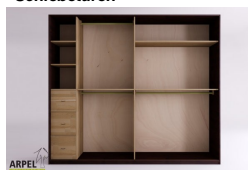

Zubehör

Zusatzbord für 200/210 cm breite Schränke

Zusatzkleiderstange für Schrank 200/210cm

Innenkommode für 200/210 cm breite Schränke

Innenelement für Kleiderschränke mit 2 Schiebetüren

Schrank Shoji 200 cm mit Reispapier-Schiebetüren

0332

Listenpreis:

exkl. Ust.
1,866.39 €

inkl. Ust.
2,277.00 €

Kombinationen	Details	exkl. Ust.	inkl. Ust.
Breite	210 cm, 200 cm	-	-
Höhe	240 cm, 230 cm, 235 cm, 245 cm, 250 cm	-	-
	255 cm, 260 cm	+40.98 €	+50.00 €
	265 cm, 270 cm	+81.97 €	+100.00 €
Tiefe	60 cm	-	-
Rahmenstärke	19 mm	-	-
	26 mm	+122.95 €	+150.00 €
Türverkleidung	2. kunststoffbeschichtetes Reispapier	-	-
	1. weißes Reispapier, verleimt und glasiert auf fester durchsichtiger Unterlage	+40.98 €	+50.00 €
	3. kunststoffbeschichtetes Reispapier, verstärkt durch eine feste durchsichtige Unterlage	+81.97 €	+100.00 €
Reispapiermuster	2-3 kunststoffbeschichtet 102, 1 weiß 001 auf fester Unterlage, 2-3 kunststoffbeschichtet 2, 2-3 kunststoffbeschichtet 104, 2-3 kunststoffbeschichtet 105, 2-3 kunststoffbeschichtet 106, 2-3 kunststoffbeschichtet 108, 2-3 kunststoffbeschichtet 110, 2-3 kunststoffbeschichtetes Reispapier 107	-	-
Griffmodell	glatte Tür, Griffmulde	-	-
	Griff pflaume, Griff braun, Griff rot, Griff weiß, Griff schwarz, Griff herbstgrau, Griff savannegelb	+40.98 €	+50.00 €
Schiebetürsystem	Holz auf Holz, Führungsschienen unten, Holz auf Holz / Einbaurollen	-	-
	Führungsschienen oben	+248.36 €	+303.00 €
	Führungsschienen oben / Schließdämpfung	+354.92 €	+433.00 €
Finish für den äußeren Schrankkorpus und die Türen	unbehandelt	-	-
	klar lackiert	+165.57 €	+202.00 €
	kirsche, mahagoni, teak, nussbaum, nussbaum braun, nussbaum dunkel, nussbaum kaffee, rosenholz, wenge, gebleicht, rot	+247.54 €	+302.00 €
Finish für das Schrankinnere	unbehandelt	-	-
	klar lackiert	+123.77 €	+151.00 €
	Farbton wie außen	+181.97 €	+222.00 €