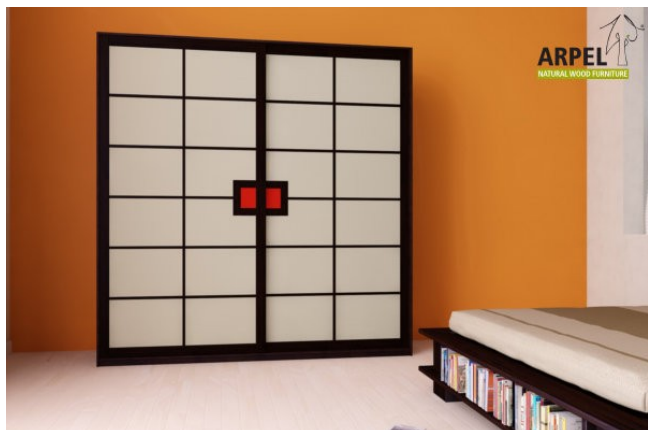

Schrank Shoji 200 cm mit Stoff-Schiebetüren

0331

Listenpreis: exkl. Ust. 1,702.46 € inkl. Ust. 2,077.00 €

Kombinationen	Details	exkl. Ust.	inkl. Ust.
Breite	200 cm, 210 cm	-	-
Höhe	250 cm, 240 cm, 230 cm, 235 cm, 245 cm	-	-
	255 cm, 260 cm	+40.98 €	+50.00 €
	265 cm, 270 cm	+81.97 €	+100.00 €
Tiefe	60 cm	-	-
Rahmenstärke	19 mm	-	-
	26 mm	+122.95 €	+150.00 €
Türverkleidung	Stoff	-	-
	Stoff auf Holz	+81.97 €	+100.00 €
Textilfarbe	2 Sandweiß, 1 Weiß, 4 Beige, 6 Braun, 9 Gelb, 12 Orange, 15 Rot, 17 Bordeaux, 19 Pflaume, 22 Pistazie, 24 Tannengrün, 26 Türkis, 30 Tiefblau, 31 Dunkelblau, 35 Eisgrau, 37 Schwarz	-	-
Griffmodell	glatte Tür, Griffmulde	-	-
	Griff pflaume, Griff braun, Griff rot, Griff weiß, Griff schwarz, Griff herbstgrau, Griff savannelgelb	+40.98 €	+50.00 €
Schiebetürsystem	Holz auf Holz, Holz auf Holz / Einbaurollen, Führungsschienen unten	-	-
	Führungsschienen oben	+248.36 €	+303.00 €
	Führungsschienen oben / Schließdämpfung	+354.92 €	+433.00 €
Finish für den äußeren Schrankkorpus und die Türen	unbehandelt	-	-
	klar lackiert	+165.57 €	+202.00 €
	kirsche, mahagoni, teak, nussbaum, nussbaum braun, nussbaum dunkel, nussbaum kaffee, rosenholz, wenge, gebleicht, rot	+247.54 €	+302.00 €
Finish für das Schrankinnere	unbehandelt	-	-
	klar lackiert	+123.77 €	+151.00 €
	Farbton wie außen	+181.97 €	+222.00 €

Zubehör