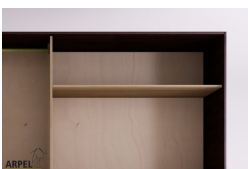

Zusatzbord für 240/250 cm langen Schrank