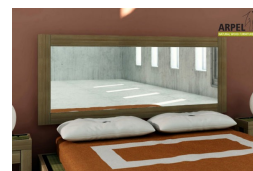

Spiegelkopfteil Zen