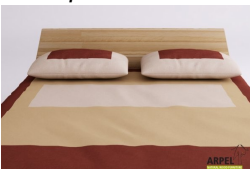

Bethaupt Zen