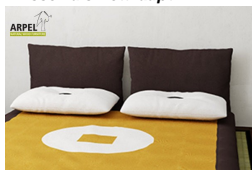

BETTEN ZEN

Produzieren: 10

Tiefliegendes Bett Aiko Komplett mit Tatami & Futon

0508

Listenpreis:

exkl. Ust.
1,006.56 €

inkl. Ust.
1,228.00 €

Kombinationen	Details	exkl. Ust.	inkl. Ust.
Innenbreite	160 cm - inkl. 2 Tatamis à 80 cm, 180 cm - inkl. 2 Tatamis à 90 cm	-	-
	200 cm - inkl. 2 Tatamis à 100 cm	+255.74 €	+312.00 €
	210 cm - inkl. 3 Tatamis à 70 cm	+268.85 €	+328.00 €
	240 - inkl. 3 Tatamis à 80 cm	+320.49 €	+391.00 €
	270 - inkl. 3 Tatamis à 90 cm	+373.77 €	+456.00 €
Innenlänge	200 cm	-	-
Futon-Liegefläche	160 x 200 cm	-	-
	180 x 200 cm	+40.98 €	+50.00 €
Höhe ab dem Boden	10 cm - ohne FüÙe	-	-
	30 cm, 20 cm, 28 cm, 25 cm	+82.79 €	+101.00 €
	40 cm, 35 cm	+142.62 €	+174.00 €
Futonzusammensetzung	Bio-Baumwolle Comfort	-	-
	Bio-Baumwolle, Kokos und Latex	+188.52 €	+230.00 €
Zubehöer	inkl. gerader Latten aus Tannenholz	-	-
Finish (Naturholz unbehandelt oder mit Farbfinish)	unbehandelt	-	-
	klar lackiert	+124.59 €	+152.00 €
	mahagoni, teak, nussbaum, nussbaum braun, nussbaum dunkel, nussbaum kaffee, rosenholz, wenge, rot, kirsche	+144.26 €	+176.00 €

Zubehöer

Nachttisch Aiko Breakfast

Futonbezug

Bethaupt Futon (ohne Bezug)

Bethaupt Aiko

Bethaupt Futon mit abnehmbarem Bezug

Nachttisch Aiko

Kissen als Bethaupt

inkl. Ust.
1,670.00 €

Kombinationen	Details	exkl. Ust.	inkl. Ust.
Breite des Betts, Kopfteils und Futons	160 cm	-	-
	180 cm	+29.51 €	+36.00 €
Innenlänge	200 cm	-	-
Länge	200 cm	-	-
Ablagefläche der Nachttisch	40 x 30 cm	-	-
	45 x 35 cm	+19.67 €	+24.00 €
Bett und Nachttische Höhe	25 cm, 30 cm	-	-
	35 cm	+72.95 €	+89.00 €
Nachttisch Schublade Höhe	15 cm	-	-
Zubehör	inkl. gerader Latten aus Tannenholz	-	-
Betthaupt	trapezförmig, rechteckig, mit abgerundeten Ecken	-	-
Bettfußform	gerade, gebogen, 45°Schnitt	-	-
Finish (Naturholz unbehandelt oder mit Farbfinish)	unbehandelt	-	-
	klar lackiert	+145.08 €	+177.00 €
	mahagoni, teak, nussbaum, nussbaum braun, nussbaum dunkel, nussbaum kaffee, rosenholz, wenge, weiß, rot, kirsche	+223.77 €	+273.00 €