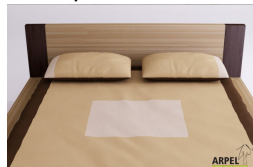

Bettwäschesets Tao

Bänken Bali einfarbig

Bett Bali zweifarbig

0094

Listenpreis:

exkl. Ust.
619.67 €

inkl. Ust.
756.00 €

Kombinationen	Details	exkl. Ust.	inkl. Ust.
Innenbreite	60 cm, 70 cm, 2'8" - 80 cm, 90 cm	-	-
	100 cm	+90.98 €	+111.00 €
	120 cm	+181.97 €	+222.00 €
	140 cm	+231.15 €	+282.00 €
	160 cm, 180 cm	+247.54 €	+302.00 €
Innenlänge	200 cm, 190 cm, 195 cm	-	-
	210 cm, 205 cm	+49.18 €	+60.00 €
Höhe ab dem Boden	24 cm	-	-
	30 cm	+74.59 €	+91.00 €
	36 cm	+148.36 €	+181.00 €
Zubehör	inkl. gerader Latten aus Tannenholz	-	-
Finish des Bettrahmens (unbehandelt, geölt oder farbig)	unbehandelt	-	-
	geölt	+82.79 €	+101.00 €
	kirsche, mahagoni, teak, nussbaum, nussbaum braun, nussbaum dunkel, nussbaum kaffee, rosenholz, wenge, weiß, rot	+107.38 €	+131.00 €
Finish der Bettfüße (unbehandelt, geölt, oder farbig)	unbehandelt	-	-
	geölt, kirsche, mahagoni, teak, nussbaum, nussbaum braun, nussbaum dunkel, nussbaum kaffee, rosenholz, wenge, weiß, rot	+74.59 €	+91.00 €

Zubehör

Nachttisch Bali zweifarbig

Bethaupt Zen

Bethaupt Bali

Spiegelkopfteil Bali

Bethaupt Futon (ohne Bezug)

Bethaupt Futon mit abnehmbarem Bezug

Bänken Bali zweifarbig