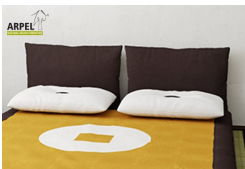

BETTEN ZEN

Produzieren: 10

Tiefliegendes Bett Aiko Komplett mit Tatami & Futon

0508

Listenpreis:

exkl. Ust.
1,006.56 €

inkl. Ust.
1,228.00 €

Kombinationen	Details	exkl. Ust.	inkl. Ust.
Innenbreite	160 cm - inkl. 2 Tatamis à 80 cm, 180 cm - inkl. 2 Tatamis à 90 cm	-	-
	200 cm - inkl. 2 Tatamis à 100 cm	+255.74 €	+312.00 €
	210 cm - inkl. 3 Tatamis à 70 cm	+268.85 €	+328.00 €
	240 - inkl. 3 Tatamis à 80 cm	+320.49 €	+391.00 €
	270 - inkl. 3 Tatamis à 90 cm	+373.77 €	+456.00 €
Innenlänge	200 cm	-	-
Futon-Liegefläche	160 x 200 cm	-	-
	180 x 200 cm	+40.98 €	+50.00 €
Höhe ab dem Boden	10 cm - ohne FüÙe	-	-
	30 cm, 20 cm, 28 cm, 25 cm	+82.79 €	+101.00 €
	40 cm, 35 cm	+142.62 €	+174.00 €
Futonzusammensetzung	Bio-Baumwolle Comfort	-	-
	Bio-Baumwolle, Kokos und Latex	+188.52 €	+230.00 €
Zubehöer	inkl. gerader Latten aus Tannenholz	-	-
Finish (Naturholz unbehandelt oder mit Farbfinish)	unbehandelt	-	-
	klar lackiert	+124.59 €	+152.00 €
	mahagoni, teak, nussbaum, nussbaum braun, nussbaum dunkel, nussbaum kaffee, rosenholz, wenge, rot, kirsche	+144.26 €	+176.00 €

Zubehör

Bethaupt Zen

Gerader Lattenrost aus Buchenholz

Bettwäschesets Tao

Bethaupt Futon (ohne Bezug)

Ergonomischer Lattenrost Flexa

Bethaupt Aiko

Futon Bio-Baumwolle Comfort

Bethaupt Futon mit abnehmbarem Bezug

Kissen als Bethaupt

Nachttisch Aiko

Bettbezug Sun

Die angegebenen Listenpreise berücksichtigen nicht die Werbe- und Preiskampagnen des Online-Shops.

Bett Aiko mit Tatami