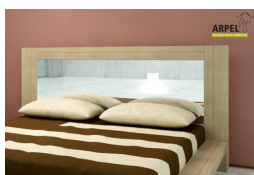

Die angegebenen Listenpreise berücksichtigen nicht die Werbe- und Preiskampagnen des Online-Shops.

Bett Bali einfarbig

0021

Listenpreis:

exkl. Ust.
619.67 €

inkl. Ust.
756.00 €

Kombinationen	Details	exkl. Ust.	inkl. Ust.
Innenbreite	60 cm, 70 cm, 2'8" - 80 cm, 90 cm	-	-
	100 cm	+90.98 €	+111.00 €
	120 cm	+181.97 €	+222.00 €
	140 cm	+231.15 €	+282.00 €
	160 cm, 180 cm	+247.54 €	+302.00 €
Innenlänge	200 cm, 190 cm, 195 cm	-	-
	210 cm, 205 cm	+49.18 €	+60.00 €
Höhe ab dem Boden	24 cm	-	-
	30 cm	+74.59 €	+91.00 €
	36 cm	+148.36 €	+181.00 €
Zubehör	inkl. gerader Latten aus Tannenholz	-	-
Finish (Naturholz unbehandelt oder mit Farbfinish)	unbehandelt	-	-
	klar lackiert	+157.38 €	+192.00 €
	kirsche, mahagoni, teak, nussbaum, nussbaum braun, nussbaum dunkel, nussbaum kaffee, rosenholz, wenge, weiß__, rot	+181.97 €	+222.00 €

Zubehör

Bethaupt Zen

Nachttisch Bali einfarbig

Bettbezug Sun

Spiegelkopfteil Bali

Bänken Bali einfarbig

Bettwäschesets Tao

Bethaupt Futon (ohne Bezug)