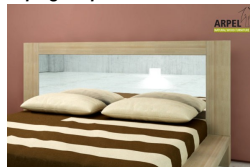

Bettwäschesets Tao

Bänken Bali einfarbig

Bett Bali zweifarbig

0094

Listenpreis:

exkl. Ust.
619.67 €

inkl. Ust.
756.00 €

Kombinationen	Details	exkl. Ust.	inkl. Ust.
Innenbreite	60 cm, 70 cm, 2'8" - 80 cm, 90 cm	-	-
	100 cm	+90.98 €	+111.00 €
	120 cm	+181.97 €	+222.00 €
	140 cm	+231.15 €	+282.00 €
	160 cm, 180 cm	+247.54 €	+302.00 €
Innenlänge	200 cm, 190 cm, 195 cm	-	-
	210 cm, 205 cm	+49.18 €	+60.00 €
Höhe ab dem Boden	24 cm	-	-
	30 cm	+74.59 €	+91.00 €
	36 cm	+148.36 €	+181.00 €
Zubehör	inkl. gerader Latten aus Tannenholz	-	-
Finish des Bettrahmens (unbehandelt, geölt oder farbig)	unbehandelt	-	-
	geölt	+82.79 €	+101.00 €
	kirsche, mahagoni, teak, nussbaum, nussbaum braun, nussbaum dunkel, nussbaum kaffee, rosenholz, wenge, weiß, rot	+107.38 €	+131.00 €
Finish der Bettfüße (unbehandelt, geölt, oder farbig)	unbehandelt	-	-
	geölt, kirsche, mahagoni, teak, nussbaum, nussbaum braun, nussbaum dunkel, nussbaum kaffee, rosenholz, wenge, weiß, rot	+74.59 €	+91.00 €

Zubehör

Nachttisch Bali zweifarbig

Bethaupt Zen

Bethaupt Bali

Spiegelkopfteil Bali

Bethaupt Futon (ohne Bezug)

Bethaupt Futon mit abnehmbarem Bezug

Bänken Bali zweifarbig