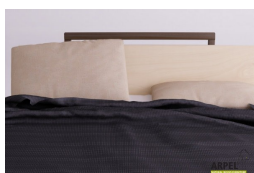

Bethaupt Ultra