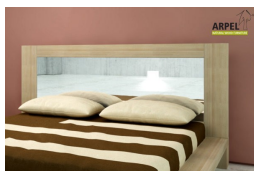

## Zubehör

Nachttisch Origami

Gerader Lattenrost aus Buchenholz

Spiegelkopfteil Bali

Ergonomischer Lattenrost Flexa

Bethaupt Futon (ohne Bezug)

Futon Bio-Baumwolle Comfort

Bethaupt Origami

Bettbezug Kube

Bethaupt Futon mit abnehmbarem Bezug

Bettwäscheset Linea

## Bett Stratos (Doppelbett)

0095

Listenpreis:

exkl. Ust.  
1,611.48 €

inkl. Ust.  
1,966.00 €

Kombinationen	Details	exkl. Ust.	inkl. Ust.
Innenbreite	140 cm	-	-
	160 cm, 180 cm	+82.79 €	+101.00 €
	200 cm	+422.13 €	+515.00 €
Innenlänge	200 cm, 190 cm, 195 cm	-	-
	210 cm, 205 cm	+49.18 €	+60.00 €
Höhe ab dem Boden	20 cm - vier Scheiben pro Fuß	-	-
	24 cm - fünf Scheiben pro Fuß	+165.57 €	+202.00 €
	28 cm - sechs Scheiben pro Fuß	+330.33 €	+403.00 €
Zubehör	inkl. gerader Latten aus Buchenholz	-	-
Finish des Bettrahmens (unbehandelt, geölt oder farbig)	unbehandelt	-	-
	geölt, kirsche, mahagoni, teak, nussbaum, nussbaum braun, nussbaum dunkel, nussbaum kaffee, rosenholz, wenge, weiß, rot	+90.98 €	+111.00 €
Finish für Bettfüße (unbehandelt, geölt oder farbig)	unbehandelt	-	-
	geölt, kirsche, mahagoni, teak, nussbaum, nussbaum braun, nussbaum dunkel, nussbaum kaffee, rosenholz, wenge, weiß, rot	+90.98 €	+111.00 €