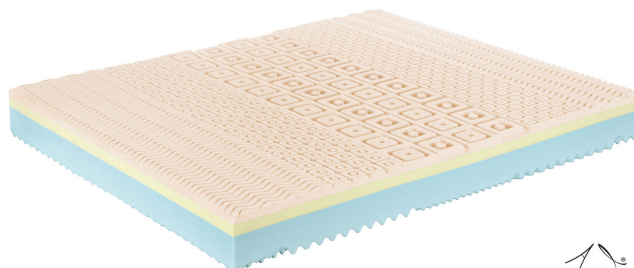

ERGONOMISCHE MATRATZEN

Produzieren: 11

Matratze Puracell Dual Form

0312

Listenpreis:

exkl. Ust.
350.00 €

inkl. Ust.
427.00 €

Kombinationen	Details	exkl. Ust.	inkl. Ust.
Breite	80 cm	-	-
	90 cm	+50.00 €	+61.00 €
	100 cm	+150.00 €	+183.00 €
	120 cm	+200.00 €	+244.00 €
	140 cm	+300.00 €	+366.00 €
	160 cm, 160 cm, doppelt (80 + 80 cm)	+350.00 €	+427.00 €
	180 cm, 180 cm, doppelt (90 + 90 cm)	+450.00 €	+549.00 €
	200 cm, 200 cm, doppelt (100 + 100 cm)	+650.00 €	+793.00 €
Länge	200 cm, 190 cm, 195 cm	-	-
	210 cm für Matratzen 80 cm breit	+54.92 €	+67.00 €
	210 cm für Matratzen 90 cm breit	+59.84 €	+73.00 €
	210 cm für Matratzen 100 cm breit	+75.41 €	+92.00 €
	210 cm für Matratzen 120 cm breit	+85.25 €	+104.00 €
	210 cm für Matratzen 140 cm breit	+100.00 €	+122.00 €
	210 cm für Matratzen 160 cm breit	+109.84 €	+134.00 €
	210 cm für Matratzen 180 cm breit	+119.67 €	+146.00 €
Zubehör	Bezug aus Biokeramik	-	-

Zubehör

Kopfkissen Acquacell Soap

Kopfkissen Polaris Soap

Kopfkissen Dualface

Bezug Airtek

Matratze Memory Wonderful

0549

Listenpreis:

exkl. Ust.
434.43 €

inkl. Ust.
530.00 €

Kombinationen	Details	exkl. Ust.	inkl. Ust.
Breite	80 cm	-	-
	90 cm	+57.38 €	+70.00 €
	100 cm, 120 cm	+221.31 €	+270.00 €
	140 cm, 160 cm	+434.43 €	+530.00 €
	180 cm	+540.98 €	+660.00 €
	200 cm	+737.70 €	+900.00 €
Länge	190 cm, 195 cm, 200 cm	-	-
	210 cm für Matratzen 80 cm breit	+65.57 €	+80.00 €
	210 cm für Matratzen 90 cm breit	+98.36 €	+120.00 €
	210 cm für Matratzen 100 cm breit, 210 cm für Matratzen 120 cm breit	+131.15 €	+160.00 €
	210 cm für Matratzen 140 cm breit, 210 cm für Matratzen 160 cm breit	+172.13 €	+210.00 €
	210 cm für Matratzen 180 cm breit	+196.72 €	+240.00 €
Zubehör	Bezug aus Biokeramik	-	-