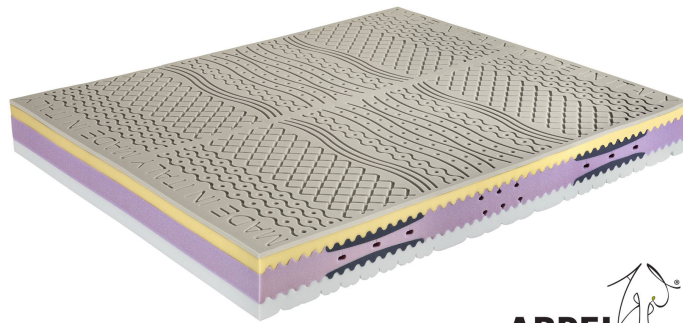

ERGONOMISCHE MATRATZEN

Produzieren: 11

Matratze Puracell Dual Form

0312

Listenpreis:

exkl. Ust.
350.00 €

inkl. Ust.
427.00 €

Kombinationen	Details	exkl. Ust.	inkl. Ust.
Breite	80 cm	-	-
	90 cm	+50.00 €	+61.00 €
	100 cm	+150.00 €	+183.00 €
	120 cm	+200.00 €	+244.00 €
	140 cm	+300.00 €	+366.00 €
	160 cm, 160 cm, doppelt (80 + 80 cm)	+350.00 €	+427.00 €
	180 cm, 180 cm, doppelt (90 + 90 cm)	+450.00 €	+549.00 €
	200 cm, 200 cm, doppelt (100 + 100 cm)	+650.00 €	+793.00 €
Länge	200 cm, 190 cm, 195 cm	-	-
	210 cm für Matratzen 80 cm breit	+54.92 €	+67.00 €
	210 cm für Matratzen 90 cm breit	+59.84 €	+73.00 €
	210 cm für Matratzen 100 cm breit	+75.41 €	+92.00 €
	210 cm für Matratzen 120 cm breit	+85.25 €	+104.00 €
	210 cm für Matratzen 140 cm breit	+100.00 €	+122.00 €
	210 cm für Matratzen 160 cm breit	+109.84 €	+134.00 €
	210 cm für Matratzen 180 cm breit	+119.67 €	+146.00 €
Zubehör	Bezug aus Biokeramik	-	-

Zubehör

Kopfkissen Acquacell Soap

Kopfkissen Polaris Soap

Kopfkissen Dualface

Bezug Airtek

Matratze Memory Wonderful

0549

Listenpreis: