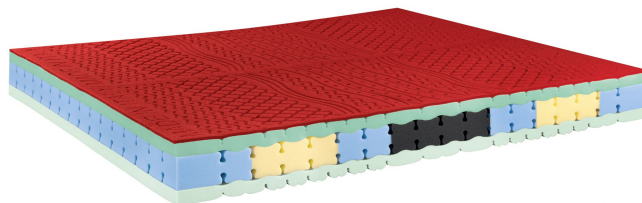

exkl. Ust.
614.75 €

inkl. Ust.
750.00 €

Kombinationen	Details	exkl. Ust.	inkl. Ust.
Breite	80 cm	-	-
	90 cm	+73.77 €	+90.00 €
	100 cm, 120 cm	+303.28 €	+370.00 €
	140 cm, 160 cm	+606.56 €	+740.00 €
	180 cm	+754.10 €	+920.00 €
	200 cm	+1,032.79 €	+1,260.00 €
Länge	200 cm, 190 cm, 195 cm	-	-
	210 cm für Matratzen 80 cm breit	+81.97 €	+100.00 €
	210 cm für Matratzen 90 cm breit	+139.34 €	+170.00 €
	210 cm für Matratzen 100 cm breit, 210 cm für Matratzen 120 cm breit	+180.33 €	+220.00 €
	210 cm für Matratzen 140 cm breit, 210 cm für Matratzen 160 cm breit	+245.90 €	+300.00 €
	210 cm für Matratzen 180 cm breit	+278.69 €	+340.00 €
Zubehör	Bezug aus Biokeramik	-	-

Zubehör

Kopfkissen Acquacell Soap

Kopfkissen Polaris Soap

Kopfkissen Dualface

Bezug Airtek

Matratze Memory Thermo Klima

0557

Listenpreis:

exkl. Ust.
655.74 €

inkl. Ust.
800.00 €

Kombinationen	Details	exkl. Ust.	inkl. Ust.
Breite	80 cm	-	-
	90 cm	+81.97 €	+100.00 €
	100 cm, 120 cm	+319.67 €	+390.00 €
	140 cm, 160 cm	+647.54 €	+790.00 €
	180 cm	+811.48 €	+990.00 €
	200 cm	+1,106.56 €	+1,350.00 €
Länge	190 cm, 195 cm, 200 cm	-	-
	210 cm für Matratzen 80 cm breit, 210 cm für Matratzen 90 cm breit	+90.16 €	+110.00 €
	210 cm für Matratzen 100 cm breit, 210 cm für Matratzen 120 cm breit	+196.72 €	+240.00 €
	210 cm für Matratzen 140 cm breit, 210 cm für Matratzen 160 cm breit	+262.30 €	+320.00 €
	210 cm für Matratzen 180 cm breit	+295.08 €	+360.00 €
	210 cm für Matratzen 200 cm breit	+352.46 €	+430.00 €
Zubehör	Bezug aus Biokeramik	-	-