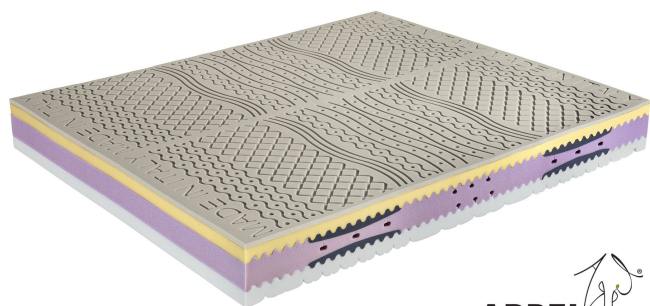

exkl. Ust.
655.74 €

inkl. Ust.
800.00 €

Kombinationen	Details	exkl. Ust.	inkl. Ust.
Breite	80 cm	-	-
	90 cm	+81.97 €	+100.00 €
	100 cm, 120 cm	+319.67 €	+390.00 €
	140 cm, 160 cm	+647.54 €	+790.00 €
	180 cm	+811.48 €	+990.00 €
	200 cm	+1,106.56 €	+1,350.00 €
Länge	190 cm, 195 cm, 200 cm	-	-
	210 cm für Matratzen 80 cm breit, 210 cm für Matratzen 90 cm breit	+90.16 €	+110.00 €
	210 cm für Matratzen 100 cm breit, 210 cm für Matratzen 120 cm breit	+196.72 €	+240.00 €
	210 cm für Matratzen 140 cm breit, 210 cm für Matratzen 160 cm breit	+262.30 €	+320.00 €
	210 cm für Matratzen 180 cm breit	+295.08 €	+360.00 €
	210 cm für Matratzen 200 cm breit	+352.46 €	+430.00 €
Zubehör	Bezug aus Biokeramik	-	-

Zubehör

Kopfkissen Acquacell Soap

Kopfkissen Polaris Soap

Kopfkissen Dualface

Bezug Airtek

Matratze Bio-Memory Silver Soya

0298

Listenpreis:

exkl. Ust.
680.33 €

inkl. Ust.
830.00 €

Kombinationen	Details	exkl. Ust.	inkl. Ust.
Breite	80 cm	-	-
	90 cm	+81.97 €	+100.00 €
	100 cm, 120 cm	+336.07 €	+410.00 €
	140 cm, 160 cm	+672.13 €	+820.00 €
	180 cm	+844.26 €	+1,030.00 €
	200 cm	+1,147.54 €	+1,400.00 €
Länge	200 cm, 190 cm, 195 cm	-	-
	210 cm für Matratzen 80 cm breit	+90.16 €	+110.00 €
	210 cm für Matratzen 90 cm breit	+155.74 €	+190.00 €
	210 cm für Matratzen 100 cm breit, 210 cm für Matratzen 120 cm breit	+204.92 €	+250.00 €
	210 cm für Matratzen 140 cm breit, 210 cm für Matratzen 160 cm breit	+270.49 €	+330.00 €
	210 cm für Matratzen 180 cm breit	+303.28 €	+370.00 €
Zubehör	Bezug aus Biokeramik	-	-