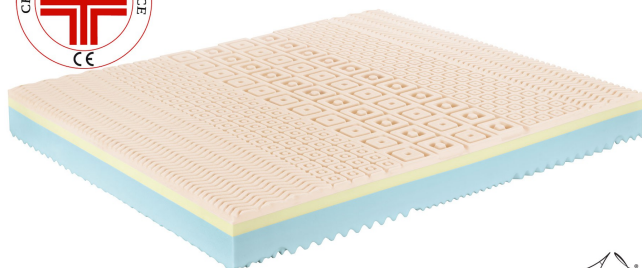

exkl. Ust.
434.43 €

inkl. Ust.
530.00 €

Kombinationen	Details	exkl. Ust.	inkl. Ust.
Breite	80 cm	-	-
	90 cm	+57.38 €	+70.00 €
	100 cm, 120 cm	+221.31 €	+270.00 €
	140 cm, 160 cm	+434.43 €	+530.00 €
	180 cm	+540.98 €	+660.00 €
	200 cm	+737.70 €	+900.00 €
Länge	190 cm, 195 cm, 200 cm	-	-
	210 cm für Matratzen 80 cm breit	+65.57 €	+80.00 €
	210 cm für Matratzen 90 cm breit	+98.36 €	+120.00 €
	210 cm für Matratzen 100 cm breit, 210 cm für Matratzen 120 cm breit	+131.15 €	+160.00 €
	210 cm für Matratzen 140 cm breit, 210 cm für Matratzen 160 cm breit	+172.13 €	+210.00 €
	210 cm für Matratzen 180 cm breit	+196.72 €	+240.00 €
Zubehör	Bezug aus Biokeramik	-	-

Zubehör

Kopfkissen Acquacell Soap

Kopfkissen Polaris Soap

Kopfkissen Dualface

Bezug Airtek

Matratze Memory Biomed- Antidekubitus Medizinprodukt

0551

Listenpreis:

exkl. Ust.
434.43 €

inkl. Ust.
530.00 €

Kombinationen	Details	exkl. Ust.	inkl. Ust.
Breite	80 cm	-	-
	90 cm	+57.38 €	+70.00 €
	100 cm, 120 cm	+221.31 €	+270.00 €
	140 cm, 160 cm	+442.62 €	+540.00 €
	180 cm	+549.18 €	+670.00 €
	200 cm	+745.90 €	+910.00 €
Länge	190 cm, 195 cm, 200 cm	-	-
	210 cm für Matratzen 80 cm breit	+65.57 €	+80.00 €
	210 cm für Matratzen 90 cm breit	+98.36 €	+120.00 €
	210 cm für Matratzen 100 cm breit, 210 cm für Matratzen 120 cm breit	+131.15 €	+160.00 €
	210 cm für Matratzen 140 cm breit, 210 cm für Matratzen 160 cm breit	+172.13 €	+210.00 €
	210 cm für Matratzen 200 cm breit	+180.33 €	+220.00 €
Zubehör	Bezug aus Biokeramik	-	-