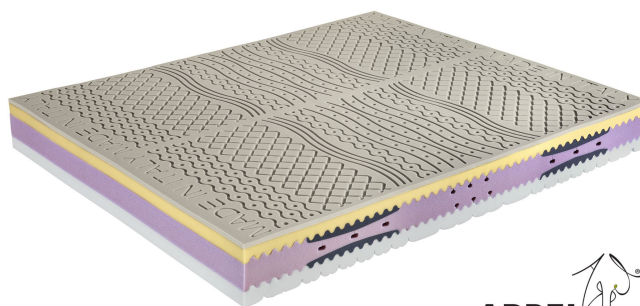

exkl. Ust.
655.74 €

inkl. Ust.
800.00 €

Kombinationen	Details	exkl. Ust.	inkl. Ust.
Breite	80 cm	-	-
	90 cm	+81.97 €	+100.00 €
	100 cm, 120 cm	+319.67 €	+390.00 €
	140 cm, 160 cm	+647.54 €	+790.00 €
	180 cm	+811.48 €	+990.00 €
	200 cm	+1,106.56 €	+1,350.00 €
Länge	190 cm, 195 cm, 200 cm	-	-
	210 cm für Matratzen 80 cm breit, 210 cm für Matratzen 90 cm breit	+90.16 €	+110.00 €
	210 cm für Matratzen 100 cm breit, 210 cm für Matratzen 120 cm breit	+196.72 €	+240.00 €
	210 cm für Matratzen 140 cm breit, 210 cm für Matratzen 160 cm breit	+262.30 €	+320.00 €
	210 cm für Matratzen 180 cm breit	+295.08 €	+360.00 €
	210 cm für Matratzen 200 cm breit	+352.46 €	+430.00 €
Zubehör	Bezug aus Biokeramik	-	-

Zubehör

Kopfkissen Acquacell Soap

Kopfkissen Polaris Soap

Kopfkissen Dualface

Bezug Airtek

Matratze Bio-Memory Silver Soya

0298

Listenpreis:

exkl. Ust.
680.33 €

inkl. Ust.
830.00 €

Kombinationen	Details	exkl. Ust.	inkl. Ust.
Breite	80 cm	-	-
	90 cm	+81.97 €	+100.00 €
	100 cm, 120 cm	+336.07 €	+410.00 €
	140 cm, 160 cm	+672.13 €	+820.00 €
	180 cm	+844.26 €	+1,030.00 €
	200 cm	+1,147.54 €	+1,400.00 €
Länge	200 cm, 190 cm, 195 cm	-	-
	210 cm für Matratzen 80 cm breit	+90.16 €	+110.00 €
	210 cm für Matratzen 90 cm breit	+155.74 €	+190.00 €
	210 cm für Matratzen 100 cm breit, 210 cm für Matratzen 120 cm breit	+204.92 €	+250.00 €
	210 cm für Matratzen 140 cm breit, 210 cm für Matratzen 160 cm breit	+270.49 €	+330.00 €
	210 cm für Matratzen 180 cm breit	+303.28 €	+370.00 €
Zubehör	Bezug aus Biokeramik	-	-