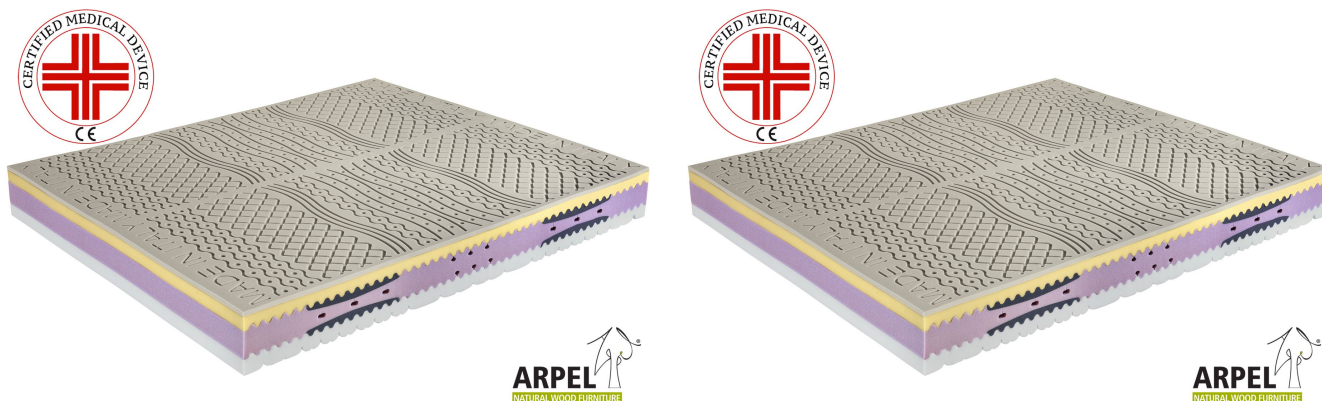

Zubehör

Kopfkissen Acquacell Soap

Kopfkissen Polaris Soap

Kopfkissen Dualface

Bezug Airtek

Matratze Bio-Memory Silvermedical - Antidekubitus Medizinprodukt

0554

Listenpreis: