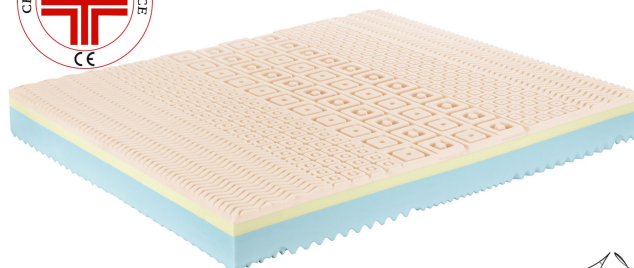

exkl. Ust.
434.43 €

inkl. Ust.
530.00 €

Kombinationen	Details	exkl. Ust.	inkl. Ust.
Breite	80 cm	-	-
	90 cm	+57.38 €	+70.00 €
	100 cm, 120 cm	+221.31 €	+270.00 €
	140 cm, 160 cm	+434.43 €	+530.00 €
	180 cm	+540.98 €	+660.00 €
	200 cm	+737.70 €	+900.00 €
Länge	190 cm, 195 cm, 200 cm	-	-
	210 cm für Matratzen 80 cm breit	+65.57 €	+80.00 €
	210 cm für Matratzen 90 cm breit	+98.36 €	+120.00 €
	210 cm für Matratzen 100 cm breit, 210 cm für Matratzen 120 cm breit	+131.15 €	+160.00 €
	210 cm für Matratzen 140 cm breit, 210 cm für Matratzen 160 cm breit	+172.13 €	+210.00 €
	210 cm für Matratzen 180 cm breit	+196.72 €	+240.00 €
Zubehör	Bezug aus Biokeramik	-	-

Zubehör

Kopfkissen Acquacell Soap

Kopfkissen Polaris Soap

Kopfkissen Dualface

Bezug Airtek

Matratze Memory Biomed- Antidekubitus Medizinprodukt

0551

Listenpreis:

exkl. Ust.
434.43 €

inkl. Ust.
530.00 €

Kombinationen	Details	exkl. Ust.	inkl. Ust.
Breite	80 cm	-	-
	90 cm	+57.38 €	+70.00 €
	100 cm, 120 cm	+221.31 €	+270.00 €
	140 cm, 160 cm	+442.62 €	+540.00 €
	180 cm	+549.18 €	+670.00 €
	200 cm	+745.90 €	+910.00 €
Länge	190 cm, 195 cm, 200 cm	-	-
	210 cm für Matratzen 80 cm breit	+65.57 €	+80.00 €
	210 cm für Matratzen 90 cm breit	+98.36 €	+120.00 €
	210 cm für Matratzen 100 cm breit, 210 cm für Matratzen 120 cm breit	+131.15 €	+160.00 €
	210 cm für Matratzen 140 cm breit, 210 cm für Matratzen 160 cm breit	+172.13 €	+210.00 €
	210 cm für Matratzen 200 cm breit	+180.33 €	+220.00 €
Zubehör	Bezug aus Biokeramik	-	-