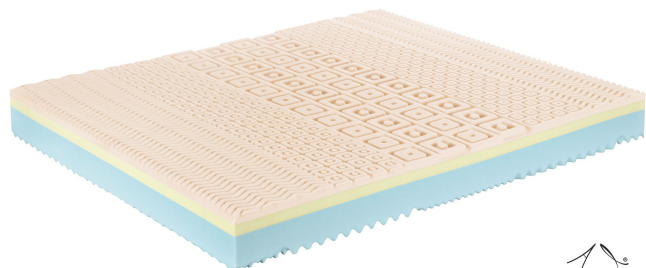

ERGONOMISCHE MATRATZEN

Produzieren: 11

Matratze Puracell Dual Form

0312

Listenpreis:

exkl. Ust.
350.00 €

inkl. Ust.
427.00 €

Kombinationen	Details	exkl. Ust.	inkl. Ust.
Breite	80 cm	-	-
	90 cm	+50.00 €	+61.00 €
	100 cm	+150.00 €	+183.00 €
	120 cm	+200.00 €	+244.00 €
	140 cm	+300.00 €	+366.00 €
	160 cm, 160 cm, doppelt (80 + 80 cm)	+350.00 €	+427.00 €
	180 cm, 180 cm, doppelt (90 + 90 cm)	+450.00 €	+549.00 €
	200 cm, 200 cm, doppelt (100 + 100 cm)	+650.00 €	+793.00 €
Länge	200 cm, 190 cm, 195 cm	-	-
	210 cm für Matratzen 80 cm breit	+54.92 €	+67.00 €
	210 cm für Matratzen 90 cm breit	+59.84 €	+73.00 €
	210 cm für Matratzen 100 cm breit	+75.41 €	+92.00 €
	210 cm für Matratzen 120 cm breit	+85.25 €	+104.00 €
	210 cm für Matratzen 140 cm breit	+100.00 €	+122.00 €
	210 cm für Matratzen 160 cm breit	+109.84 €	+134.00 €
	210 cm für Matratzen 180 cm breit	+119.67 €	+146.00 €
Zubehör	Bezug aus Biokeramik	-	-

Zubehör

Kopfkissen Acquacell Soap

Kopfkissen Polaris Soap

Kopfkissen Dualface

Bezug Airtek

Matratze Memory Wonderful

0549

Listenpreis:

exkl. Ust.
434.43 €

inkl. Ust.
530.00 €

Kombinationen	Details	exkl. Ust.	inkl. Ust.
Breite	80 cm	-	-
	90 cm	+57.38 €	+70.00 €
	100 cm, 120 cm	+221.31 €	+270.00 €
	140 cm, 160 cm	+434.43 €	+530.00 €
	180 cm	+540.98 €	+660.00 €
	200 cm	+737.70 €	+900.00 €
Länge	190 cm, 195 cm, 200 cm	-	-
	210 cm für Matratzen 80 cm breit	+65.57 €	+80.00 €
	210 cm für Matratzen 90 cm breit	+98.36 €	+120.00 €
	210 cm für Matratzen 100 cm breit, 210 cm für Matratzen 120 cm breit	+131.15 €	+160.00 €
	210 cm für Matratzen 140 cm breit, 210 cm für Matratzen 160 cm breit	+172.13 €	+210.00 €
	210 cm für Matratzen 180 cm breit	+196.72 €	+240.00 €
Zubehör	Bezug aus Biokeramik	-	-