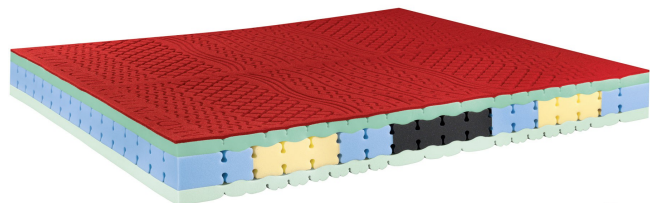

exkl. Ust.
614.75 €

inkl. Ust.
750.00 €

Kombinationen	Details	exkl. Ust.	inkl. Ust.
Breite	80 cm	-	-
	90 cm	+73.77 €	+90.00 €
	100 cm, 120 cm	+303.28 €	+370.00 €
	140 cm, 160 cm	+606.56 €	+740.00 €
	180 cm	+754.10 €	+920.00 €
	200 cm	+1,032.79 €	+1,260.00 €
Länge	200 cm, 190 cm, 195 cm	-	-
	210 cm für Matratzen 80 cm breit	+81.97 €	+100.00 €
	210 cm für Matratzen 90 cm breit	+139.34 €	+170.00 €
	210 cm für Matratzen 100 cm breit, 210 cm für Matratzen 120 cm breit	+180.33 €	+220.00 €
	210 cm für Matratzen 140 cm breit, 210 cm für Matratzen 160 cm breit	+245.90 €	+300.00 €
	210 cm für Matratzen 180 cm breit	+278.69 €	+340.00 €
Zubehör	Bezug aus Biokeramik	-	-

Zubehör

Kopfkissen Acquacell Soap

Kopfkissen Polaris Soap

Kopfkissen Dualface

Bezug Airtek

Matratze Memory Thermo Klima

0557

Listenpreis:

exkl. Ust.
655.74 €

inkl. Ust.
800.00 €

Kombinationen	Details	exkl. Ust.	inkl. Ust.
Breite	80 cm	-	-
	90 cm	+81.97 €	+100.00 €
	100 cm, 120 cm	+319.67 €	+390.00 €
	140 cm, 160 cm	+647.54 €	+790.00 €
	180 cm	+811.48 €	+990.00 €
	200 cm	+1,106.56 €	+1,350.00 €
Länge	190 cm, 195 cm, 200 cm	-	-
	210 cm für Matratzen 80 cm breit, 210 cm für Matratzen 90 cm breit	+90.16 €	+110.00 €
	210 cm für Matratzen 100 cm breit, 210 cm für Matratzen 120 cm breit	+196.72 €	+240.00 €
	210 cm für Matratzen 140 cm breit, 210 cm für Matratzen 160 cm breit	+262.30 €	+320.00 €
	210 cm für Matratzen 180 cm breit	+295.08 €	+360.00 €
	210 cm für Matratzen 200 cm breit	+352.46 €	+430.00 €
Zubehör	Bezug aus Biokeramik	-	-