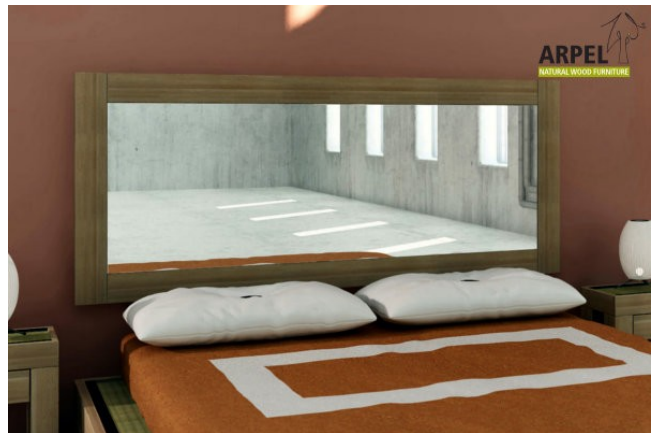

KOPFTEILE MIT SPIEGEL

Produzieren: 2

Spiegelkopfteil Bali

0082

Listenpreis: exkl. Ust. 213.11 € inkl. Ust. 260.00 €

Kombinationen	Details	exkl. Ust.	inkl. Ust.
Breite	70 cm	-	-
	80 cm	+32.79 €	+40.00 €
	90 cm	+49.18 €	+60.00 €
	120 cm	+98.36 €	+120.00 €
	140 cm	+131.15 €	+160.00 €
	160 cm	+163.93 €	+200.00 €
	180 cm	+196.72 €	+240.00 €
	200 cm	+229.51 €	+280.00 €
	210 cm	+245.90 €	+300.00 €
	240 cm	+295.08 €	+360.00 €
Höhe	270 cm	+344.26 €	+420.00 €
	90 cm	-	-
	90 cm	+65.57 €	+80.00 €
	100 cm	+81.97 €	+100.00 €
	110 cm	+98.36 €	+120.00 €
Spiegel	120 cm	+114.75 €	+140.00 €
	inklusive Spiegel	-	-
	unbehandelt	-	-
	klar lackiert	+32.79 €	+40.00 €
Finish (Naturholz unbehandelt oder mit Farbfinish)	mahagoni, teak, nussbaum, nussbaum braun, nussbaum dunkel, nussbaum kaffee, rosenholz, wenge, weiß__, rot, kirsche	+49.18 €	+60.00 €

Die angegebenen Listenpreise berücksichtigen nicht die Werbe- und Preiskampagnen des Online-Shops.

Spiegelkopfteil Zen

0356

Listenpreis: exkl. Ust. 213.11 € inkl. Ust. 260.00 €

Kombinationen	Details	exkl. Ust.	inkl. Ust.
Breite	70 cm	-	-
	80 cm	+32.79 €	+40.00 €
	90 cm	+49.18 €	+60.00 €
	120 cm	+98.36 €	+120.00 €
	140 cm	+131.15 €	+160.00 €
	160 cm	+163.93 €	+200.00 €
	180 cm	+196.72 €	+240.00 €
	200 cm	+229.51 €	+280.00 €
	210 cm	+245.90 €	+300.00 €
	240 cm	+295.08 €	+360.00 €
Höhe	270 cm	+344.26 €	+420.00 €
	90 cm	-	-
	90 cm	+65.57 €	+80.00 €
	100 cm	+81.97 €	+100.00 €
	110 cm	+98.36 €	+120.00 €
Spiegel	120 cm	+114.75 €	+140.00 €
	inklusive Spiegel	-	-
	unbehandelt	-	-
	klar lackiert	+32.79 €	+40.00 €
Finish (Naturholz unbehandelt oder mit Farbfinish)	mahagoni, teak, nussbaum, nussbaum braun, nussbaum dunkel, nussbaum kaffee, rosenholz, wenge, weiß__, rot, kirsche	+49.18 €	+60.00 €