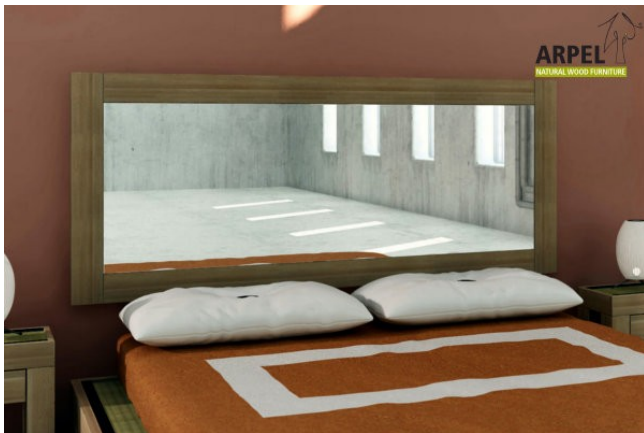

KOPFTEILE MIT SPIEGEL

Produzieren: 2

Spiegelkopfteil Bali

0082

Listenpreis: exkl. Ust. 213.11 € inkl. Ust. 260.00 €

Kombinationen	Details	exkl. Ust.	inkl. Ust.
Breite	70 cm	-	-
	80 cm	+32.79 €	+40.00 €
	90 cm	+49.18 €	+60.00 €
	120 cm	+98.36 €	+120.00 €
	140 cm	+131.15 €	+160.00 €
	160 cm	+163.93 €	+200.00 €
	180 cm	+196.72 €	+240.00 €
	200 cm	+229.51 €	+280.00 €
	210 cm	+245.90 €	+300.00 €
	240 cm	+295.08 €	+360.00 €
Höhe	270 cm	+344.26 €	+420.00 €
	90 cm	-	-
	90 cm	+65.57 €	+80.00 €
	100 cm	+81.97 €	+100.00 €
	110 cm	+98.36 €	+120.00 €
Spiegel	120 cm	+114.75 €	+140.00 €
	inklusive Spiegel	-	-
	unbehandelt	-	-
	klar lackiert	+32.79 €	+40.00 €
Finish (Naturholz unbehandelt oder mit Farbfinish)	mahagoni, teak, nussbaum, nussbaum braun, nussbaum dunkel, nussbaum kaffee, rosenholz, wenge, weiß__, rot, kirsche	+49.18 €	+60.00 €

Die angegebenen Listenpreise berücksichtigen nicht die Werbe- und Preiskampagnen des Online-Shops.

Spiegelkopfteil Zen

0356

Listenpreis: exkl. Ust. 213.11 € inkl. Ust. 260.00 €

Kombinationen	Details	exkl. Ust.	inkl. Ust.
Breite	70 cm	-	-
	80 cm	+32.79 €	+40.00 €
	90 cm	+49.18 €	+60.00 €
	120 cm	+98.36 €	+120.00 €
	140 cm	+131.15 €	+160.00 €
	160 cm	+163.93 €	+200.00 €
	180 cm	+196.72 €	+240.00 €
	200 cm	+229.51 €	+280.00 €
	210 cm	+245.90 €	+300.00 €
	240 cm	+295.08 €	+360.00 €
Höhe	270 cm	+344.26 €	+420.00 €
	90 cm	-	-
	90 cm	+65.57 €	+80.00 €
	100 cm	+81.97 €	+100.00 €
	110 cm	+98.36 €	+120.00 €
Spiegel	120 cm	+114.75 €	+140.00 €
	inklusive Spiegel	-	-
	unbehandelt	-	-
	klar lackiert	+32.79 €	+40.00 €
Finish (Naturholz unbehandelt oder mit Farbfinish)	mahagoni, teak, nussbaum, nussbaum braun, nussbaum dunkel, nussbaum kaffee, rosenholz, wenge, weiß__, rot, kirsche	+49.18 €	+60.00 €