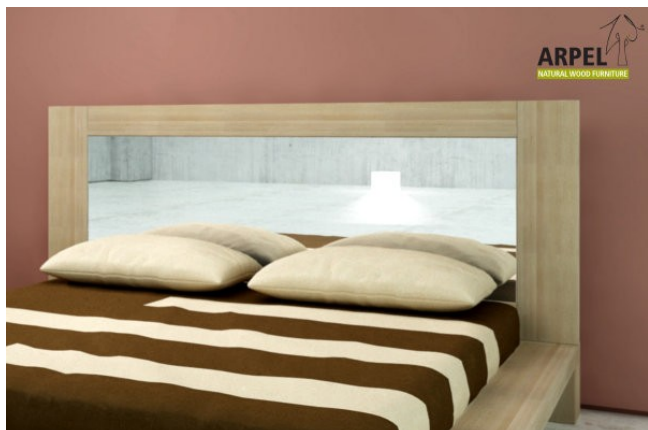

KOPFTEILE MIT SPIEGEL

Produzieren: 2

Spiegelkopfteil Bali

0082

Listenpreis: exkl. Ust. 213.11 € inkl. Ust. 260.00 €

Kombinationen	Details	exkl. Ust.	inkl. Ust.
Breite	70 cm	-	-
	80 cm	+32.79 €	+40.00 €
	90 cm	+49.18 €	+60.00 €
	120 cm	+98.36 €	+120.00 €
	140 cm	+131.15 €	+160.00 €
	160 cm	+163.93 €	+200.00 €
	180 cm	+196.72 €	+240.00 €
	200 cm	+229.51 €	+280.00 €
	210 cm	+245.90 €	+300.00 €
	240 cm	+295.08 €	+360.00 €
Höhe	270 cm	+344.26 €	+420.00 €
	90 cm	-	-
	90 cm	+65.57 €	+80.00 €
	100 cm	+81.97 €	+100.00 €
	110 cm	+98.36 €	+120.00 €
Spiegel	120 cm	+114.75 €	+140.00 €
	inklusive Spiegel	-	-
	unbehandelt	-	-
	klar lackiert	+32.79 €	+40.00 €
Finish (Naturholz unbehandelt oder mit Farbfinish)	mahagoni, teak, nussbaum, nussbaum braun, nussbaum dunkel, nussbaum kaffee, rosenholz, wenge, weiß__, rot, kirsche	+49.18 €	+60.00 €

Die angegebenen Listenpreise berücksichtigen nicht die Werbe- und Preiskampagnen des Online-Shops.

Spiegelkopfteil Zen

0356

Listenpreis: exkl. Ust. 213.11 € inkl. Ust. 260.00 €

Kombinationen	Details	exkl. Ust.	inkl. Ust.
Breite	70 cm	-	-
	80 cm	+32.79 €	+40.00 €
	90 cm	+49.18 €	+60.00 €
	120 cm	+98.36 €	+120.00 €
	140 cm	+131.15 €	+160.00 €
	160 cm	+163.93 €	+200.00 €
	180 cm	+196.72 €	+240.00 €
	200 cm	+229.51 €	+280.00 €
	210 cm	+245.90 €	+300.00 €
	240 cm	+295.08 €	+360.00 €
Höhe	270 cm	+344.26 €	+420.00 €
	90 cm	-	-
	90 cm	+65.57 €	+80.00 €
	100 cm	+81.97 €	+100.00 €
	110 cm	+98.36 €	+120.00 €
Spiegel	120 cm	+114.75 €	+140.00 €
	inklusive Spiegel	-	-
	unbehandelt	-	-
	klar lackiert	+32.79 €	+40.00 €
Finish (Naturholz unbehandelt oder mit Farbfinish)	mahagoni, teak, nussbaum, nussbaum braun, nussbaum dunkel, nussbaum kaffee, rosenholz, wenge, weiß__, rot, kirsche	+49.18 €	+60.00 €