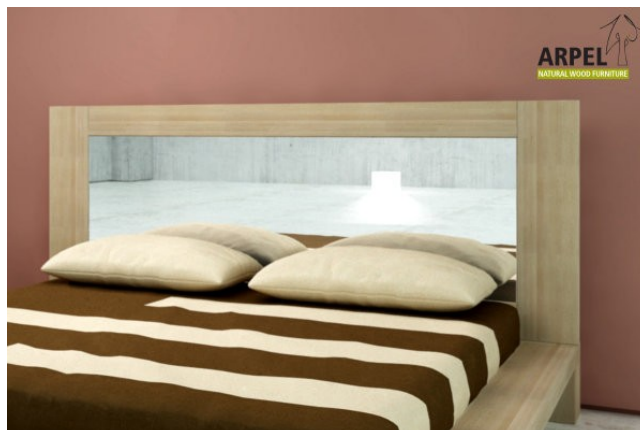

KOPFTEILE MIT SPIEGEL

Produzieren: 2

Spiegelkopfteil Bali

0082

Listenpreis: exkl. Ust. 213.11 € inkl. Ust. 260.00 €

Kombinationen	Details	exkl. Ust.	inkl. Ust.
Breite	70 cm	-	-
	80 cm	+32.79 €	+40.00 €
	90 cm	+49.18 €	+60.00 €
	120 cm	+98.36 €	+120.00 €
	140 cm	+131.15 €	+160.00 €
	160 cm	+163.93 €	+200.00 €
	180 cm	+196.72 €	+240.00 €
	200 cm	+229.51 €	+280.00 €
	210 cm	+245.90 €	+300.00 €
	240 cm	+295.08 €	+360.00 €
Höhe	270 cm	+344.26 €	+420.00 €
	90 cm	-	-
	90 cm	+65.57 €	+80.00 €
	100 cm	+81.97 €	+100.00 €
	110 cm	+98.36 €	+120.00 €
Spiegel	120 cm	+114.75 €	+140.00 €
	inklusive Spiegel	-	-
	unbehandelt	-	-
	klar lackiert	+32.79 €	+40.00 €
Finish (Naturholz unbehandelt oder mit Farbfinish)	mahagoni, teak, nussbaum, nussbaum braun, nussbaum dunkel, nussbaum kaffee, rosenholz, wenge, weiß__, rot, kirsche	+49.18 €	+60.00 €

Die angegebenen Listenpreise berücksichtigen nicht die Werbe- und Preiskampagnen des Online-Shops.

Spiegelkopfteil Zen

0356

Listenpreis: exkl. Ust. 213.11 € inkl. Ust. 260.00 €

Kombinationen	Details	exkl. Ust.	inkl. Ust.
Breite	70 cm	-	-
	80 cm	+32.79 €	+40.00 €
	90 cm	+49.18 €	+60.00 €
	120 cm	+98.36 €	+120.00 €
	140 cm	+131.15 €	+160.00 €
	160 cm	+163.93 €	+200.00 €
	180 cm	+196.72 €	+240.00 €
	200 cm	+229.51 €	+280.00 €
	210 cm	+245.90 €	+300.00 €
	240 cm	+295.08 €	+360.00 €
Höhe	270 cm	+344.26 €	+420.00 €
	90 cm	-	-
	90 cm	+65.57 €	+80.00 €
	100 cm	+81.97 €	+100.00 €
	110 cm	+98.36 €	+120.00 €
Spiegel	120 cm	+114.75 €	+140.00 €
	inklusive Spiegel	-	-
	unbehandelt	-	-
	klar lackiert	+32.79 €	+40.00 €
Finish (Naturholz unbehandelt oder mit Farbfinish)	mahagoni, teak, nussbaum, nussbaum braun, nussbaum dunkel, nussbaum kaffee, rosenholz, wenge, weiß__, rot, kirsche	+49.18 €	+60.00 €