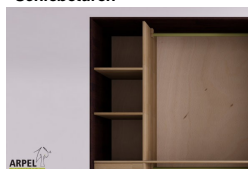

Zubehör

Zusatzbord für 300 cm breite Schränke

Zusatzkleiderstange für Schrank 300 cm

Innenkommode für 300 cm breite Schränke

Innenelement für Kleiderschränke mit 3 Schiebetüren

Schrank Feng 250x250 cm mit Zentraleinsätzen aus Stoff