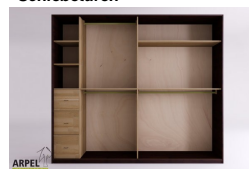

Zubehör

Zusatzbord für 270 cm langen Schrank

Zusatzkleiderstange für Schrank 270 cm

Innenkommode für 270 cm breite Schränke

Innenelement für Kleiderschränke mit 2 Schiebetüren

Schrank Feng 300x250 cm mit Zentraleinsätzen aus Holz

0337

Listenpreis:

exkl. Ust.
2,545.08 €

inkl. Ust.
3,105.00 €

Kombinationen	Details	exkl. Ust.	inkl. Ust.
Maße	300 x 250 x 60 cm	-	-
Rahmenstärke	19 mm	-	-
	26 mm	+204.92 €	+250.00 €
Türverkleidung	Stoff auf Holz	-	-
Textilfarbe	2 Sandweiß, 1 Weiß, 4 Beige, 6 Braun, 9 Gelb, 12 Orange, 15 Rot, 17 Bordeaux, 19 Pflaume, 22 Pistazie, 24 Tannengrün, 26 Türkis, 30 Tiefblau, 31 Dunkelblau, 35 Eisgrau, 37 Schwarz	-	-
Farbton des Querpaneels aus Buche	Natur, geölt, Kirsche, Mahagoni, Teak, Nussbaum, Nussbaum braun, Nussbaum dunkel, Nussbaum Kaffee, Rosenholz, Wenge, gebleicht, Rot	-	-
Tür mit Grifföffnung oder glatt	Grifföffnung, glatte Tür	-	-
Schiebetürsystem	Holz auf Holz / Einbaurollen, Holz auf Holz, Führungsschienen unten	-	-
	Führungsschienen oben	+367.21 €	+448.00 €
	Führungs. oben / Schließdämpfung	+527.87 €	+644.00 €
Finish für den äußeren Schrankkorpus und die Türen	unbehandelt	-	-
	klar lackiert	+165.57 €	+202.00 €
	kirsche, mahagoni, teak, nussbaum, nussbaum braun, nussbaum dunkel, nussbaum kaffee, rosenholz, wenge, gebleicht, rot	+247.54 €	+302.00 €
Finish für das Schrankinnere	unbehandelt	-	-
	klar lackiert	+123.77 €	+151.00 €
	Farbton wie außen	+181.97 €	+222.00 €