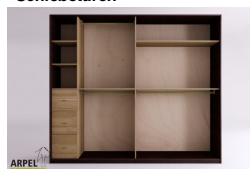

Zubehör

Zusatzbord für 250 cm langen Schrank

Zusatzkleiderstange für Schrank 250 cm

Innenkommode für 250 cm breite Schränke

Innenelement für Kleiderschränke mit 2 Schiebetüren

Schrank Feng 270x230 cm mit Zentraleinsätzen aus Holz

0164

Listenpreis:

exkl. Ust.
2,000.00 €

inkl. Ust.
2,440.00 €

Kombinationen	Details	exkl. Ust.	inkl. Ust.
Maße	270 x 230 x 60 cm	-	-
Rahmenstärke	19 mm	-	-
	26 mm	+163.93 €	+200.00 €
Türverkleidung	Stoff auf Holz	-	-
Textilfarbe	2 Sandweiß, 1 Weiß, 4 Beige, 6 Braun, 9 Gelb, 12 Orange, 15 Rot, 17 Bordeaux, 19 Pflaume, 22 Pistazie, 24 Tannengrün, 26 Türkis, 30 Tiefblau, 31 Dunkelblau, 35 Eisgrau, 37 Schwarz	-	-
Farbton des Querpaneels aus Buche	Natur, geölt, Kirsche, Mahagoni, Teak, Nussbaum, Nussbaum braun, Nussbaum dunkel, Nussbaum Kaffee, Rosenholz, Wenge, gebleicht, Rot	-	-
Tür mit Grifföffnung oder glatt	Grifföffnung, glatte Tür	-	-
Schiebetürsystem	Holz auf Holz / Einbaurollen, Holz auf Holz, Führungsschienen unten	-	-
	Führungsschienen oben	+286.89 €	+350.00 €
	Führungs. oben / Schließdämpfung	+450.82 €	+550.00 €
Finish für den äußeren Schrankkorpus und die Türen	unbehandelt	-	-
	klar lackiert	+165.57 €	+202.00 €
	kirsche, mahagoni, teak, nussbaum, nussbaum braun, nussbaum dunkel, nussbaum kaffee, rosenholz, wenge, gebleicht, rot	+247.54 €	+302.00 €
Finish für das Schrankinnere	unbehandelt	-	-
	klar lackiert	+123.77 €	+151.00 €
	Farbton wie außen	+181.97 €	+222.00 €

Zubehör

Zusatzbord für 270 cm langen Schrank

Zusatzkleiderstange für Schrank 270 cm

Innenkommode für 270 cm breite Schränke

Innenelement für Kleiderschränke mit 2 Schiebetüren

Schrank Feng 270x250 cm mit Zentraleinsätzen aus Holz