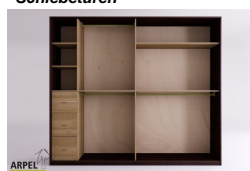

Zubehör

Zusatzbord für 270 cm langen Schrank

Zusatzkleiderstange für Schrank 270 cm

Innenkommode für 270 cm breite Schränke

Innenelement für Kleiderschränke mit 2 Schiebetüren

Schrank Feng 270x250 cm mit Zentraleinsätzen aus Holz

0165

Listenpreis:

exkl. Ust.
2,066.39 €

inkl. Ust.
2,521.00 €

Kombinationen	Details	exkl. Ust.	inkl. Ust.
Maße	270 x 250 x 60 cm	-	-
Rahmenstärke	19 mm	-	-
	26 mm	+163.93 €	+200.00 €
Türverkleidung	Stoff auf Holz	-	-
Textilfarbe	2 Sandweiß, 1 Weiß, 4 Beige, 6 Braun, 9 Gelb, 12 Orange, 15 Rot, 17 Bordeaux, 19 Pflaume, 22 Pistazie, 24 Tannengrün, 26 Türkis, 30 Tiefblau, 31 Dunkelblau, 35 Eisgrau, 37 Schwarz	-	-
Farbton des Querpaneels aus Buche	Natur, geölt, Kirsche, Mahagoni, Teak, Nussbaum, Nussbaum braun, Nussbaum dunkel, Nussbaum Kaffee, Rosenholz, Wenge, gebleicht, Rot	-	-
Tür mit Grifföffnung oder glatt	Grifföffnung, glatte Tür	-	-
Schiebetürsystem	Holz auf Holz / Einbaurollen, Holz auf Holz, Führungsschienen unten	-	-
	Führungsschienen oben	+286.89 €	+350.00 €
	Führungs. oben / Schließdämpfung	+450.82 €	+550.00 €
Finish für den äußeren Schrankkorpus und die Türen	unbehandelt	-	-
	klar lackiert	+165.57 €	+202.00 €
	kirsche, mahagoni, teak, nussbaum, nussbaum braun, nussbaum dunkel, nussbaum kaffee, rosenholz, wenge, gebleicht, rot	+247.54 €	+302.00 €
Finish für das Schrankinnere	unbehandelt	-	-
	klar lackiert	+123.77 €	+151.00 €
	Farbton wie außen	+181.97 €	+222.00 €

Zubehör

Zusatzbord für 270 cm langen Schrank

Zusatzkleiderstange für Schrank 270 cm

Innenkommode für 270 cm breite Schränke

Innenelement für Kleiderschränke mit 2 Schiebetüren

Schrank Feng 300x250 cm mit Zentraleinsätzen aus Holz