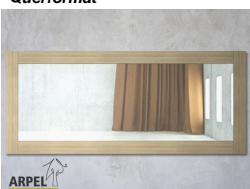

Zubehör

Wandspiegel Acqua im Querformat