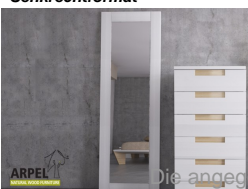

Wandspiegel Acqua im Senkrechtformat