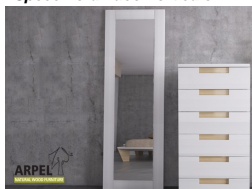

Specchiera Luce Verticale