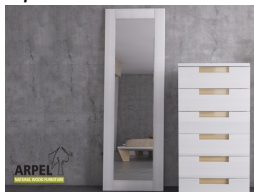

Accessori

Specchiera Luce Verticale