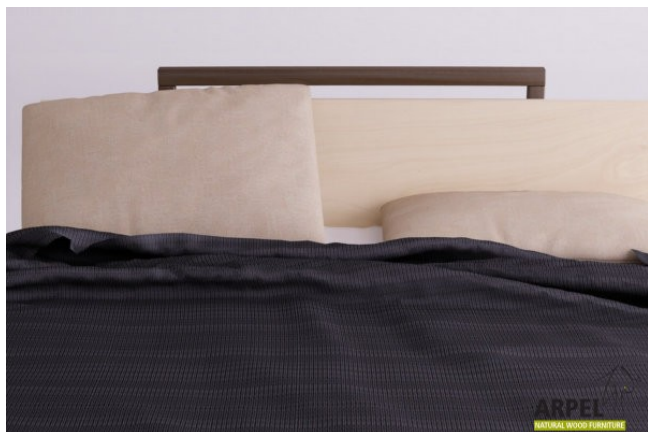

**Testata bali bicolore**

0052

Prezzo Base:

IVA esclusa  
**181.97 €**

IVA inclusa  
**222.00 €**

Varianti	Dettagli	IVA esclusa	IVA inclusa
Larghezza	70 cm, 80 cm, 90 cm	-	-
	120 cm	+40.98 €	+50.00 €
	140 cm, 160 cm, 180 cm	+82.79 €	+101.00 €
	200 cm, 210 cm	+140.16 €	+171.00 €
Finitura	non trattato	-	-
	bicolore come la composizione del letto	+54.10 €	+66.00 €

**Testata Ultra**

0053

Prezzo Base:

IVA esclusa  
**181.97 €**

IVA inclusa  
**222.00 €**

Varianti	Dettagli	IVA esclusa	IVA inclusa
Larghezza	70 cm, 80 cm, 90 cm	-	-
	120 cm	+40.98 €	+50.00 €
	140 cm, 160 cm, 180 cm	+82.79 €	+101.00 €
	200 cm, 210 cm	+140.16 €	+171.00 €
Finitura (naturale non trattata o con finiture all'acqua)	non trattato	-	-
	trasparente	+31.97 €	+39.00 €
	mogano, teak, noce, noce bruno, noce scuro, noce caffè, palissandro, wengè, bianco___, rosso, ciliegio, grigio platino, nero	+54.10 €	+66.00 €