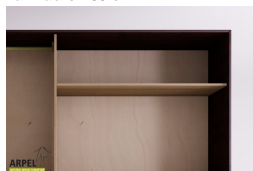

Accessori

Ripiano aggiuntivo per armadio 250 cm