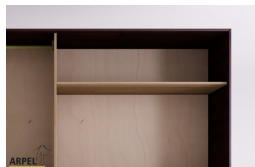

Accessori

Ripiano aggiuntivo per armadio 200/210 cm