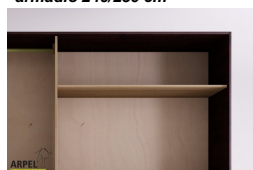

Accessori

Cassettiera da interno per armadio 240/250cm

Colonna attrezzata per armadio a 2 ante

Ripiano aggiuntivo per armadio 240/250 cm

Bastone aggiuntivo per armadio da 240/250cm

I prezzi indicati in questi listini potrebbero non essere aggiornati e non tengono conto di eventuali sconti praticati nel negozio online.