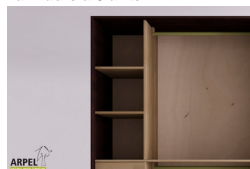

Accessori

Ripiano aggiuntivo per armadio 300 cm

Bastone aggiuntivo per armadio da 300 cm

Cassettiera da interno per armadio 300 cm

Colonna attrezzata per armadio a 3 ante

Armadio Origami 6 ante

0288

Prezzo Base: