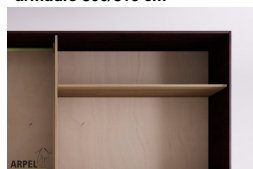

Accessori

Cassettiera da interno per armadio 300/315cm

Colonna attrezzata per armadio a 3 ante

Ripiano aggiuntivo per armadio 300/315 cm

Bastone aggiuntivo per armadio da 300/315cm

Armadio Shoji 300 cm con ante in carta di riso