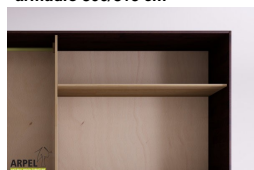

Accessori

Cassettiera da interno per armadio 300/315cm

Colonna attrezzata per armadio a 3 ante

Ripiano aggiuntivo per armadio 300/315 cm

Bastone aggiuntivo per armadio da 300/315cm

I prezzi indicati in questi listini potrebbero non essere aggiornati e non tengono conto di eventuali sconti praticati nel negozio online.