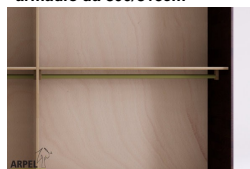

Accessori

Cassettiera da interno per armadio 300/315cm

Colonna attrezzata per armadio a 3 ante

Ripiano aggiuntivo per armadio 300/315 cm

Bastone aggiuntivo per armadio da 300/315cm

Armadio Shoji 300 cm con ante in carta di riso