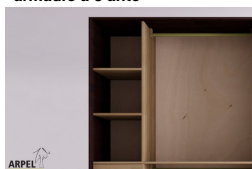

Accessori

Cassettiera da interno per armadio 300/315cm

Colonna attrezzata per armadio a 3 ante

Ripiano aggiuntivo per armadio 300/315 cm

Bastone aggiuntivo per armadio da 300/315cm

Armadio Shoji 300 cm con ante in carta di riso