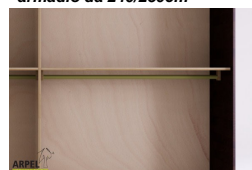

Accessori

Cassettiera da interno per armadio 240/250cm

Colonna attrezzata per armadio a 2 ante

Ripiano aggiuntivo per armadio 240/250 cm

Bastone aggiuntivo per armadio da 240/250cm

I prezzi indicati in questi listini potrebbero non essere aggiornati e non tengono conto di eventuali sconti praticati nel negozio online.