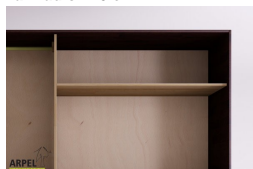

Accessori

Ripiano aggiuntivo per armadio 270 cm

Bastone aggiuntivo per armadio da 270 cm

Cassettiera da interno per armadio 270cm

Colonna attrezzata per armadio a 2 ante

Armadio Feng 270x250 cm con inserto in tessuto