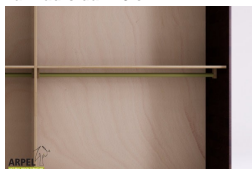

Accessori

Ripiano aggiuntivo per armadio 270 cm

Bastone aggiuntivo per armadio da 270 cm

Cassettiera da interno per armadio 270cm

Colonna attrezzata per armadio a 2 ante

Armadio Feng 300x250 cm con inserto in legno