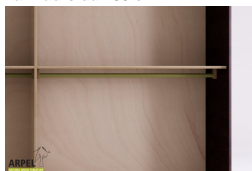

Accessori

Ripiano aggiuntivo per armadio 250 cm

Bastone aggiuntivo per armadio da 250 cm

Cassettiera da interno per armadio 250cm

Colonna attrezzata per armadio a 2 ante

Armadio Feng 250x250 cm con inserto in tessuto