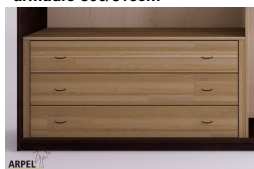

Accessori

Cassettiera da interno per armadio 300/315cm

Colonna attrezzata per armadio a 3 ante

Ripiano aggiuntivo per armadio 300/315 cm

Bastone aggiuntivo per armadio da 300/315cm

Armadio Shoji 300 cm con ante in carta di riso