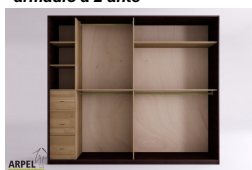

Colonna attrezzata per armadio a 2 ante