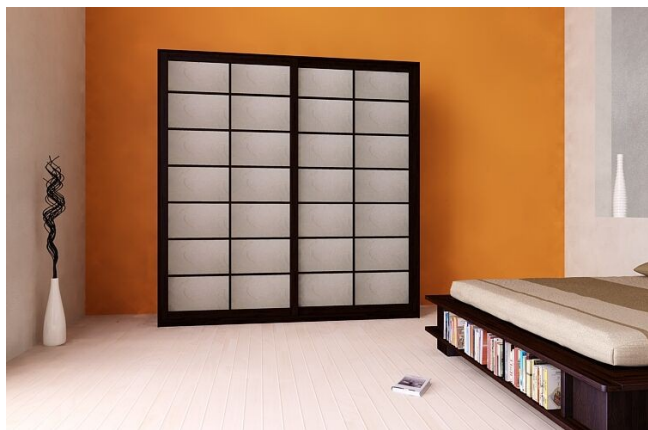

Armadio Shoji 200 cm con ante in carta di riso

0332

Prezzo Base:	IVA esclusa	IVA inclusa
	1,911.39 €	2,331.90 €

Varianti	Dettagli	IVA esclusa	IVA inclusa
Larghezza	210 cm, 200 cm	-	-
Altezza	240 cm, 230 cm, 235 cm, 245 cm, 250 cm	-	-
	255 cm, 260 cm	+40.98 €	+50.00 €
	265 cm, 270 cm	+81.97 €	+100.00 €
Profondità	60 cm	-	-
Spessore struttura esterna (fianchi, top e base)	19 mm	-	-
	26 mm	+122.95 €	+150.00 €
Rivestimento ante	2. carta di riso plastificata	-	-
	1. carta di riso a fibra bianca incollata e vetrificata su supporto di policarbonato trasparente	+40.98 €	+50.00 €
	3. carta di riso plastificata in appoggio su supporto di policarbonato trasparente	+81.97 €	+100.00 €
Tipologia di carta di riso	2-3 plastificata 102, 1 fibra bianca 001, 2-3 plastificata 2, 2-3 plastificata 104, 2-3 plastificata 105, 2-3 plastificata 106, 2-3 plastificata 108, 2-3 plastificata 110, 2-3 plastificata 107	-	-
Tipologia di maniglie	anta liscia, scasso maniglia	-	-
	maniglia prugna, maniglia bruno fiandra, maniglia rosso, maniglia bianca, maniglia nera, maniglia grigio autunno, maniglia giallo savana	+80.33 €	+98.00 €
Scorrimento ante	legno su legno, legno su legno con ruote a incasso	-	-
	su binari metallici dall'alto	+248.36 €	+303.00 €
	dall'alto con chiusura ammortizzata	+354.92 €	+433.00 €
Finitura esterno armadio e ante	non trattato	-	-
	trasparente	+214.75 €	+262.00 €
	ciliegio, mogano, teak, noce, noce bruno, noce scuro, noce caffè, palissandro, wengè, sbiancato, rosso	+322.13 €	+393.00 €
Finitura del corpo interno	non trattato	-	-
	verniciato trasparente	+161.48 €	+197.00 €
	colorato come l'esterno	+236.07 €	+288.00 €

Accessori