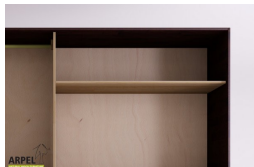

Accessori

Ripiano aggiuntivo per armadio 270 cm

Bastone aggiuntivo per armadio da 270 cm

Cassettiera da interno per armadio 270cm

Colonna attrezzata per armadio a 2 ante

Armadio Feng 270x250 cm con inserto in legno