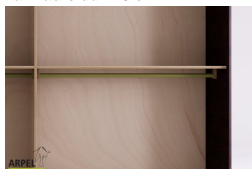

Accessori

Ripiano aggiuntivo per armadio 270 cm

Bastone aggiuntivo per armadio da 270 cm

Cassettiera da interno per armadio 270cm

Colonna attrezzata per armadio a 2 ante

Armadio Feng 270x250 cm con inserto in tessuto