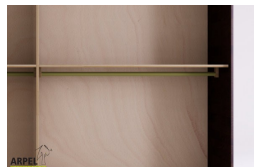

Bastone aggiuntivo per armadio da 200/210cm