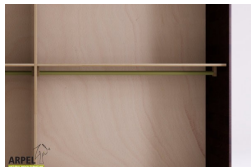

Accessori

Ripiano aggiuntivo per armadio 250 cm

Bastone aggiuntivo per armadio da 250 cm

Cassettiera da interno per armadio 250cm

Colonna attrezzata per armadio a 2 ante

Armadio Feng 270x230 cm con inserto in legno