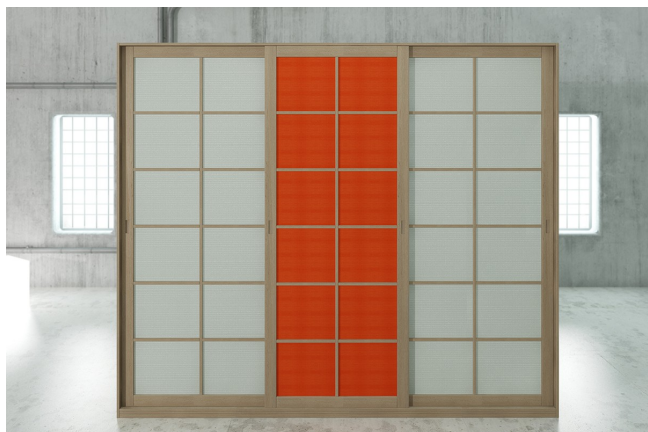

Armadio Shoji 300 cm con ante in tessuto

0335

Prezzo Base:	IVA esclusa	IVA inclusa
	2,441.72 €	2,978.90 €

Varianti	Dettagli	IVA esclusa	IVA inclusa
Larghezza	300 cm, 315 cm	-	-
Altezza	250 cm, 240 cm, 230 cm, 235 cm, 245 cm	-	-
	255 cm, 260 cm	+61.48 €	+75.00 €
	265 cm, 270 cm	+122.95 €	+150.00 €
Profondità	60 cm	-	-
Spessore struttura esterna (fianchi, top e base)	19 mm	-	-
	26 mm	+204.92 €	+250.00 €
Rivestimento ante	tessuto	-	-
	tessuto su pannello	+122.95 €	+150.00 €
Colore tessuto	2 bianco sabbia, 1 bianco, 4 beige, 6 marrone, 9 giallo, 12 arancione, 15 rosso intenso, 17 bordeaux, 19 prugna, 22 pistacchio, 24 verde bosco, 26 turchese, 30 blu intenso, 31 blu scuro, 35 grigio ghiaccio, 37 nero	-	-
Tipologia di maniglie	anta liscia, scasso maniglia	-	-
	maniglia prugna, maniglia bruno fiandra, maniglia rosso, maniglia bianca, maniglia nera, maniglia grigio autunno, maniglia giallo savana	+159.84 €	+195.00 €
Scorrimento ante	legno su legno, legno su legno con ruote a incasso	-	-
	su binari metallici dall'alto	+367.21 €	+448.00 €
	dall'alto con chiusura ammortizzata	+527.87 €	+644.00 €
Finitura esterno armadio e ante	non trattato	-	-
	trasparente	+268.85 €	+328.00 €
	ciliegio, mogano, teak, noce, noce bruno, noce scuro, noce caffè, palissandro, wengè, sbiancato, rosso	+376.23 €	+459.00 €
	colorato come l'esterno	-	-
Finitura del corpo interno	non trattato	-	-
	verniciato trasparente	+214.75 €	+262.00 €
	colorato come l'esterno	+290.16 €	+354.00 €

Accessori