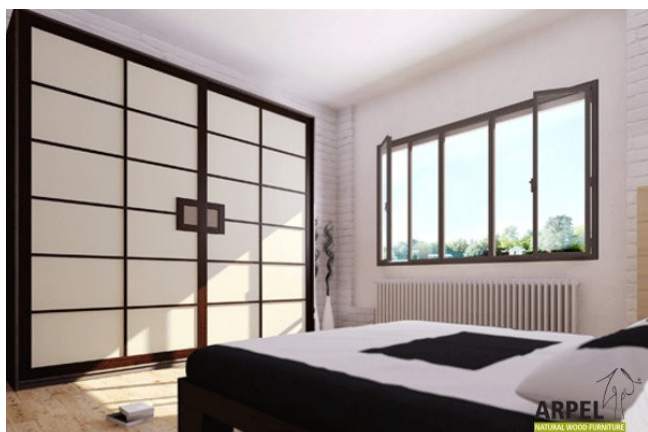

Armadio Shoji 250 cm con ante in tessuto

0333

Prezzo Base:

IVA esclusa
1,945.82 €

IVA inclusa
2,373.90 €

Varianti	Dettagli	IVA esclusa	IVA inclusa
Larghezza	250 cm, 240 cm	-	-
Altezza	250 cm, 240 cm, 230 cm, 235 cm, 245 cm	-	-
	255 cm, 260 cm	+40.98 €	+50.00 €
	265 cm, 270 cm	+81.97 €	+100.00 €
Profondità	60 cm	-	-
Spessore struttura esterna (fianchi, top e base)	19 mm	-	-
	26 mm	+163.93 €	+200.00 €
Rivestimento ante	tessuto	-	-
	tessuto su pannello	+102.46 €	+125.00 €
Colore tessuto	2 bianco sabbia, 1 bianco, 4 beige, 6 marrone, 9 giallo, 12 arancione, 15 rosso intenso, 17 bordeaux, 19 prugna, 22 pistacchio, 24 verde bosco, 26 turchese, 30 blu intenso, 31 blu scuro, 35 grigio ghiaccio, 37 nero	-	-
Tipologia di maniglie	anta liscia, scasso maniglia	-	-
	maniglia bruno fiandra, maniglia rosso, maniglia bianca, maniglia nera	+40.98 €	+50.00 €
	maniglia prugna, maniglia bruno fiandra, maniglia rosso, maniglia bianca, maniglia nera, maniglia grigio autunno, maniglia giallo savana	+80.33 €	+98.00 €
Scorrimento ante	legno su legno, legno su legno con ruote a incasso	-	-
	su binari metallici dall'alto	+247.54 €	+302.00 €
	dall'alto con chiusura ammortizzata	+354.92 €	+433.00 €
Finitura esterno armadio e ante	non trattato	-	-
	trasparente	+214.75 €	+262.00 €
	ciliegio, mogano, teak, noce, noce bruno, noce scuro, noce caffè, palissandro, wengè, sbiancato, rosso	+322.13 €	+393.00 €
	colorato come l'esterno	-	-
Finitura del corpo interno	non trattato	-	-
	verniciato trasparente	+161.48 €	+197.00 €
	colorato come l'esterno	+236.07 €	+288.00 €

Accessori

I prezzi indicati in questi listini potrebbero non essere aggiornati e non tengono conto di eventuali sconti praticati nel negozio online.