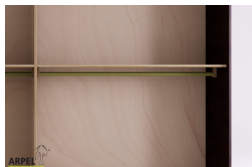

Accessori

Ripiano aggiuntivo per armadio 200/210 cm

Bastone aggiuntivo per armadio da 200/210cm

Cassettiera da interno per armadio 200/210cm

Colonna attrezzata per armadio a 2 ante

Armadio Shoji 200 cm con ante in carta di riso