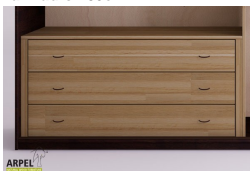

Accessori

Ripiano aggiuntivo per armadio 250 cm

Bastone aggiuntivo per armadio da 250 cm

Cassettiera da interno per armadio 250cm

Colonna attrezzata per armadio a 2 ante

Armadio Feng 250x250 cm con inserto in tessuto