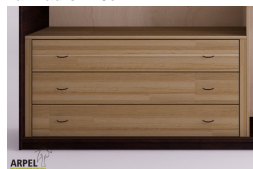

Accessori

Ripiano aggiuntivo per armadio 270 cm

Bastone aggiuntivo per armadio da 270 cm

Cassettiera da interno per armadio 270cm

Colonna attrezzata per armadio a 2 ante

Armadio Feng 270x250 cm con inserto in tessuto