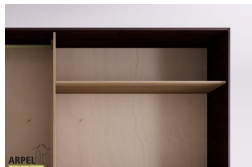

Accessori

Ripiano aggiuntivo per armadio 250 cm

Bastone aggiuntivo per armadio da 250 cm

Cassettiera da interno per armadio 250cm

Colonna attrezzata per armadio a 2 ante

Armadio Feng 270x230 cm con inserto in legno