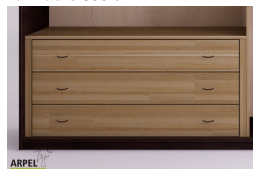

Accessori

Ripiano aggiuntivo per armadio 300 cm

Bastone aggiuntivo per armadio da 300 cm

Cassettiera da interno per armadio 300 cm

Colonna attrezzata per armadio a 3 ante

Armadio Feng 300x250 cm con inserto in tessuto