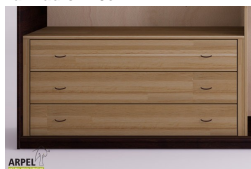

Accessori

Ripiano aggiuntivo per armadio 270 cm

Bastone aggiuntivo per armadio da 270 cm

Cassettiera da interno per armadio 270cm

Colonna attrezzata per armadio a 2 ante

Armadio Feng 300x250 cm con inserto in legno