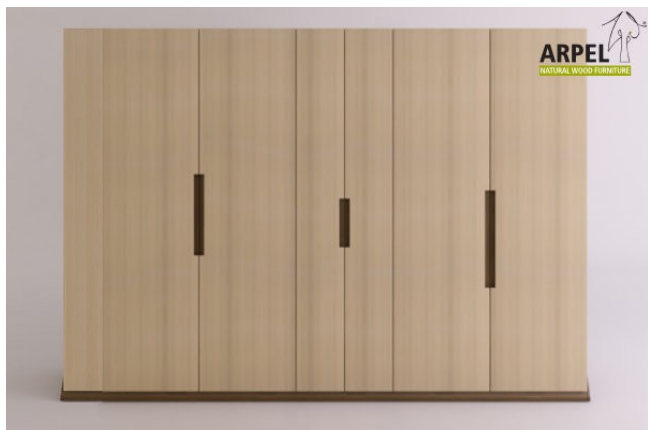

Accessori

Ripiano aggiuntivo per armadio 300 cm

Bastone aggiuntivo per armadio da 300 cm

Cassettiera da interno per armadio 300 cm

Colonna attrezzata per armadio a 3 ante

Armadio Origami 6 ante

0288

Prezzo Base: