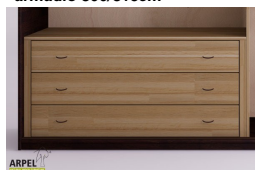

Accessori

Cassettiera da interno per armadio 300/315cm

Colonna attrezzata per armadio a 3 ante

Ripiano aggiuntivo per armadio 300/315 cm

Bastone aggiuntivo per armadio da 300/315cm

I prezzi indicati in questi listini potrebbero non essere aggiornati e non tengono conto di eventuali sconti praticati nel negozio online.