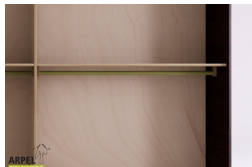

Accessori

Ripiano aggiuntivo per armadio 270 cm

Bastone aggiuntivo per armadio da 270 cm

Cassettiera da interno per armadio 270cm

Colonna attrezzata per armadio a 2 ante

Armadio Feng 270x250 cm con inserto in legno