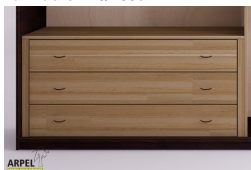

Accessori

Bastone aggiuntivo per armadio da 250 cm

Cassettiera da interno per armadio 240/250cm

Colonna attrezzata per armadio a 2 ante

Ripiano aggiuntivo per armadio 240/250 cm

I prezzi indicati in questi listini potrebbero non essere aggiornati e non tengono conto di eventuali sconti praticati nel negozio online.