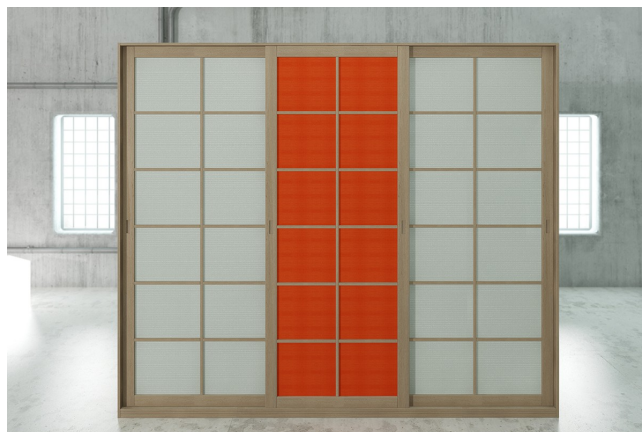

Armadio Shoji 300 cm con ante in tessuto

0335

Prezzo Base:	IVA esclusa	IVA inclusa
	2,441.72 €	2,978.90 €

Varianti	Dettagli	IVA esclusa	IVA inclusa
Larghezza	300 cm, 315 cm	-	-
Altezza	250 cm, 240 cm, 230 cm, 235 cm, 245 cm	-	-
	255 cm, 260 cm	+61.48 €	+75.00 €
	265 cm, 270 cm	+122.95 €	+150.00 €
Profondità	60 cm	-	-
Spessore struttura esterna (fianchi, top e base)	19 mm	-	-
	26 mm	+204.92 €	+250.00 €
Rivestimento ante	tessuto	-	-
	tessuto su pannello	+122.95 €	+150.00 €
Colore tessuto	2 bianco sabbia, 1 bianco, 4 beige, 6 marrone, 9 giallo, 12 arancione, 15 rosso intenso, 17 bordeaux, 19 prugna, 22 pistacchio, 24 verde bosco, 26 turchese, 30 blu intenso, 31 blu scuro, 35 grigio ghiaccio, 37 nero	-	-
Tipologia di maniglie	anta liscia, scasso maniglia	-	-
	maniglia prugna, maniglia bruno fiandra, maniglia rosso, maniglia bianca, maniglia nera, maniglia grigio autunno, maniglia giallo savana	+159.84 €	+195.00 €
Scorrimento ante	legno su legno, legno su legno con ruote a incasso	-	-
	su binari metallici dall'alto	+367.21 €	+448.00 €
	dall'alto con chiusura ammortizzata	+527.87 €	+644.00 €
Finitura esterno armadio e ante	non trattato	-	-
	trasparente	+268.85 €	+328.00 €
	ciliegio, mogano, teak, noce, noce bruno, noce scuro, noce caffè, palissandro, wengè, sbiancato, rosso	+376.23 €	+459.00 €
	colorato come l'esterno	-	-
Finitura del corpo interno	non trattato	-	-
	verniciato trasparente	+214.75 €	+262.00 €
	colorato come l'esterno	+290.16 €	+354.00 €

Accessori