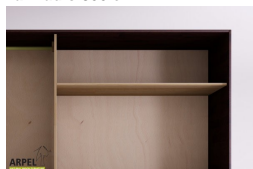

Accessori

Ripiano aggiuntivo per armadio 300 cm

Bastone aggiuntivo per armadio da 300 cm

Cassettiera da interno per armadio 300 cm

Colonna attrezzata per armadio a 3 ante

Armadio Origami 6 ante

0288

Prezzo Base: