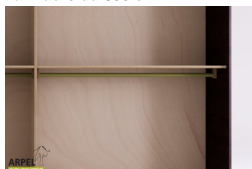

Accessori

Ripiano aggiuntivo per armadio 300 cm

Bastone aggiuntivo per armadio da 300 cm

Cassettiera da interno per armadio 300 cm

Colonna attrezzata per armadio a 3 ante

Armadio Origami 6 ante

0288

Prezzo Base: