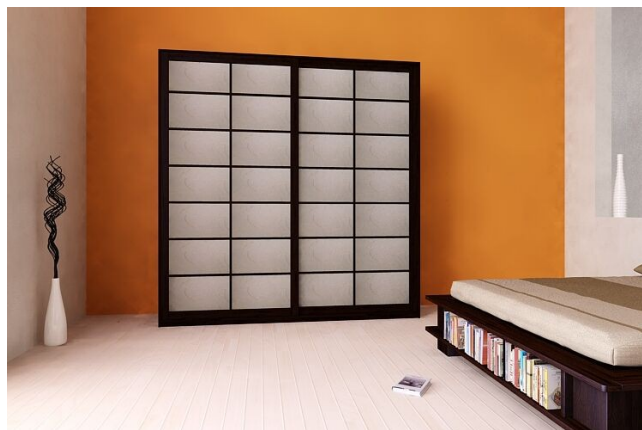

Armadio Shoji 200 cm con ante in carta di riso

0332

Prezzo Base:	IVA esclusa	IVA inclusa
	1,911.39 €	2,331.90 €

Varianti	Dettagli	IVA esclusa	IVA inclusa
Larghezza	210 cm, 200 cm	-	-
Altezza	240 cm, 230 cm, 235 cm, 245 cm, 250 cm	-	-
	255 cm, 260 cm	+40.98 €	+50.00 €
	265 cm, 270 cm	+81.97 €	+100.00 €
Profondità	60 cm	-	-
Spessore struttura esterna (fianchi, top e base)	19 mm	-	-
	26 mm	+122.95 €	+150.00 €
Rivestimento ante	2. carta di riso plastificata	-	-
	1. carta di riso a fibra bianca incollata e vetrificata su supporto di policarbonato trasparente	+40.98 €	+50.00 €
	3. carta di riso plastificata in appoggio su supporto di policarbonato trasparente	+81.97 €	+100.00 €
Tipologia di carta di riso	2-3 plastificata 102, 1 fibra bianca 001, 2-3 plastificata 2, 2-3 plastificata 104, 2-3 plastificata 105, 2-3 plastificata 106, 2-3 plastificata 108, 2-3 plastificata 110, 2-3 plastificata 107	-	-
Tipologia di maniglie	anta liscia, scasso maniglia	-	-
	maniglia prugna, maniglia bruno fiandra, maniglia rosso, maniglia bianca, maniglia nera, maniglia grigio autunno, maniglia giallo savana	+80.33 €	+98.00 €
Scorrimento ante	legno su legno, legno su legno con ruote a incasso	-	-
	su binari metallici dall'alto	+248.36 €	+303.00 €
	dall'alto con chiusura ammortizzata	+354.92 €	+433.00 €
Finitura esterno armadio e ante	non trattato	-	-
	trasparente	+214.75 €	+262.00 €
	ciliegio, mogano, teak, noce, noce bruno, noce scuro, noce caffè, palissandro, wengè, sbiancato, rosso	+322.13 €	+393.00 €
Finitura del corpo interno	non trattato	-	-
	verniciato trasparente	+161.48 €	+197.00 €
	colorato come l'esterno	+236.07 €	+288.00 €

Accessori