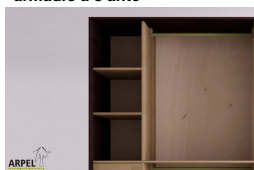

Accessori

Cassettiera da interno per armadio 300/315cm

Colonna attrezzata per armadio a 3 ante

Ripiano aggiuntivo per armadio 300/315 cm

Bastone aggiuntivo per armadio da 300/315cm

I prezzi indicati in questi listini potrebbero non essere aggiornati e non tengono conto di eventuali sconti praticati nel negozio online.