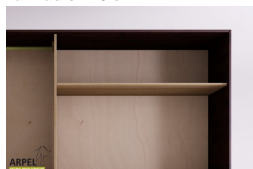

Accessori

Ripiano aggiuntivo per armadio 270 cm

Bastone aggiuntivo per armadio da 270 cm

Cassettiera da interno per armadio 270cm

Colonna attrezzata per armadio a 2 ante

Armadio Feng 300x250 cm con inserto in legno