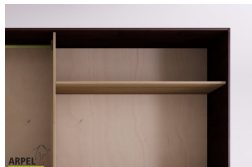

Accessori

Ripiano aggiuntivo per armadio 270 cm

Bastone aggiuntivo per armadio da 270 cm

Cassettiera da interno per armadio 270cm

Colonna attrezzata per armadio a 2 ante

Armadio Feng 270x230 cm con inserto in tessuto