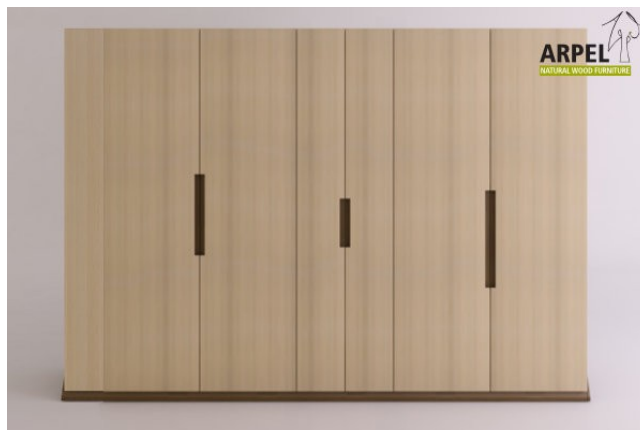

Accessori

Ripiano aggiuntivo per armadio 300 cm

Bastone aggiuntivo per armadio da 300 cm

Cassettiera da interno per armadio 300 cm

Colonna attrezzata per armadio a 3 ante

Armadio Origami 6 ante

0288

Prezzo Base: