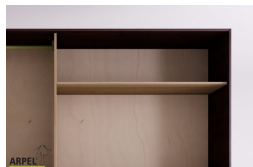

Accessori

Ripiano aggiuntivo per armadio 200/210 cm

Bastone aggiuntivo per armadio da 200/210cm

Cassettiera da interno per armadio 200/210cm

Colonna attrezzata per armadio a 2 ante

Armadio Shoji 200 cm con ante in carta di riso