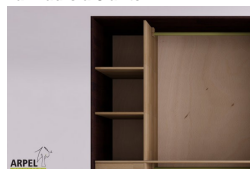

Accessori

Ripiano aggiuntivo per armadio 300 cm

Bastone aggiuntivo per armadio da 300 cm

Cassettiera da interno per armadio 300 cm

Colonna attrezzata per armadio a 3 ante

Armadio Feng 300x250 cm con inserto in tessuto