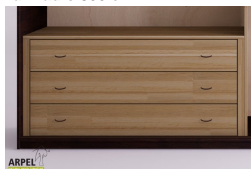

Accessori

Ripiano aggiuntivo per armadio 300 cm

Bastone aggiuntivo per armadio da 300 cm

Cassettiera da interno per armadio 300 cm

Colonna attrezzata per armadio a 3 ante

Armadio Origami 6 ante

0288

Prezzo Base: