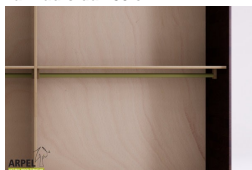

Accessori

Bastone aggiuntivo per armadio da 250 cm

Cassettiera da interno per armadio 240/250cm

Colonna attrezzata per armadio a 2 ante

Ripiano aggiuntivo per armadio 240/250 cm

I prezzi indicati in questi listini potrebbero non essere aggiornati e non tengono conto di eventuali sconti praticati nel negozio online.