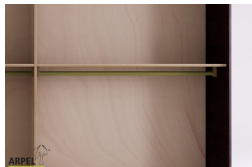

Accessori

Ripiano aggiuntivo per armadio 270 cm

Bastone aggiuntivo per armadio da 270 cm

Cassettiera da interno per armadio 270cm

Colonna attrezzata per armadio a 2 ante

Armadio Feng 270x230 cm con inserto in tessuto