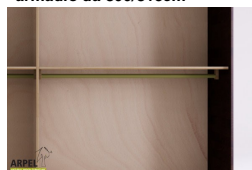

Accessori

Cassettiera da interno per armadio 300/315cm

Colonna attrezzata per armadio a 3 ante

Ripiano aggiuntivo per armadio 300/315 cm

Bastone aggiuntivo per armadio da 300/315cm

I prezzi indicati in questi listini potrebbero non essere aggiornati e non tengono conto di eventuali sconti praticati nel negozio online.