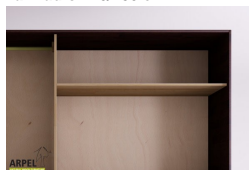

Accessori

Bastone aggiuntivo per armadio da 250 cm

Cassettiera da interno per armadio 240/250cm

Colonna attrezzata per armadio a 2 ante

Ripiano aggiuntivo per armadio 240/250 cm

I prezzi indicati in questi listini potrebbero non essere aggiornati e non tengono conto di eventuali sconti praticati nel negozio online.