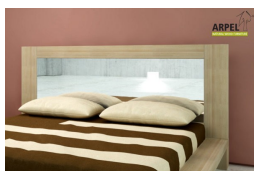

Testata Specchio Bali