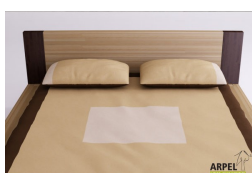

Testata bali bicolore