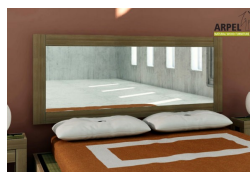

Testata Specchio Zen