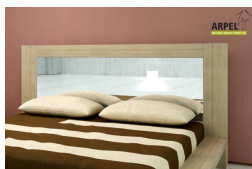

LETTI LIBRERIA

Prodotti: 5

Letto libreria

0026

Prezzo Base:

IVA esclusa
826.23 €

IVA inclusa
1,008.00 €

| Varianti | Dettagli | IVA esclusa | IVA inclusa |
|---|---|-------------|-------------|
| Larghezza interno letto | 60 cm, 70 cm | - | - |
| | 80 cm | +40.98 € | +50.00 € |
| | 90 cm | +82.79 € | +101.00 € |
| | 100 cm | +206.56 € | +252.00 € |
| | 120 cm | +330.33 € | +403.00 € |
| | 140 cm | +454.92 € | +555.00 € |
| | 160 cm | +578.69 € | +706.00 € |
| | 180 cm | +702.46 € | +857.00 € |
| Lunghezza interno letto | 200 cm , 190 cm , 195 cm | - | - |
| | 210 cm , 205 cm | +49.18 € | +60.00 € |
| Altezza da terra a filo bordo letto | 35 cm | - | - |
| | 40 cm | +82.79 € | +101.00 € |
| | 45 cm | +165.57 € | +202.00 € |
| Finitura (naturale non trattata o con finiture all'acqua) | non trattato | - | - |
| | trasparente | +258.20 € | +315.00 € |
| | ciliegio, mogano, teak, noce, noce bruno, noce scuro, noce caffè, palissandro, wengè, bianco, rosso | +311.48 € | +380.00 € |
| Accessori | doghe diritte in abete incluse | - | - |

Accessori

Comodino cubo

Testata Zen

Testata Specchio Bali

Testata futon semplice (accessorio cover a parte)

Testata futon con cover sfoderabile

Set di doghe diritte in faggio

Doghe curve ergonomiche