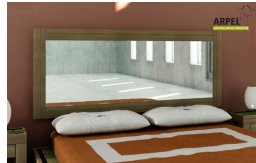

Set di doghe diritte in faggio

Parure Completa Linea

Comodino zen sospeso con cassetto

Doghe curve ergonomiche

Testata futon semplice (accessorio cover a parte)

Testata Specchio Zen

I prezzi indicati in questi listini potrebbero non essere aggiornati e non tengono conto di eventuali sconti praticati nel negozio online.

Letto libreria contenitore

0257

Prezzo Base:

IVA esclusa
1,195.90 €

IVA inclusa
1,459.00 €

| Varianti | Dettagli | IVA esclusa | IVA inclusa |
|---|---|-------------|-------------|
| Larghezza e tipo di rete apribile | 80 cm, rete apribile a 45° | - | - |
| | 80 cm, rete apribile lateralmente | +40.98 € | +50.00 € |
| | 80 cm, rete apribile a 45° e orizzontale | +81.97 € | +100.00 € |
| | 120 cm, rete apribile a 45° | +330.33 € | +403.00 € |
| | 120 cm, rete apribile a 45° e orizzontale | +412.30 € | +503.00 € |
| | 140 cm, rete apribile a 45° | +495.90 € | +605.00 € |
| | 140 cm, rete apribile a 45° e orizzontale | +577.87 € | +705.00 € |
| | 160 cm, rete apribile a 45° | +619.67 € | +756.00 € |
| | 160 cm, rete apribile a 45° e orizzontale | +701.64 € | +856.00 € |
| Lunghezza interno letto | 200 cm | - | - |
| Altezza da terra a filo bordo letto | 35 cm | - | - |
| | 40 cm | +82.79 € | +101.00 € |
| | 45 cm | +165.57 € | +202.00 € |
| Finitura (naturale non trattata o con finiture all'acqua) | non trattato | - | - |
| | trasparente | +258.20 € | +315.00 € |
| | ciliegio, mogano, teak, noce, noce bruno, noce scuro, noce caffè, palissandro, wengè, bianco, rosso | +311.48 € | +380.00 € |
| | | - | - |
| Pannello a pavimento | pannello a pavimento, nessun pannello | - | - |