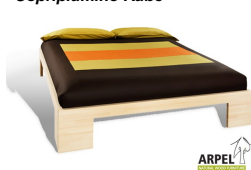

Copripiumino Kube