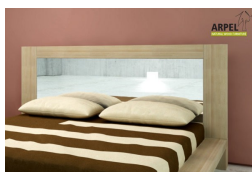

Accessori

Comodino cubo

Futon Cotone Comfort

Testata Zen

Copriprimino Kube

Testata Specchio Bali

Parure Completa Linea

Testata futon semplice (accessorio cover a parte)

Testata futon con cover sfoderabile

Letto libreria contenitore ridotto in lunghezza

0256

Prezzo Base:

IVA esclusa
1,071.31 €

IVA inclusa
1,307.00 €

| Varianti | Dettagli | IVA esclusa | IVA inclusa |
|---|---|-------------|-------------|
| Larghezza e tipo di rete apribile | 80 cm, rete apribile a 45° | - | - |
| | 80 cm, rete apribile lateralmente | +40.98 € | +50.00 € |
| | 80 cm, rete apribile a 45° e orizzontale | +81.97 € | +100.00 € |
| | 120 cm, rete apribile a 45° | +330.33 € | +403.00 € |
| | 120 cm, rete apribile a 45° e orizzontale | +412.30 € | +503.00 € |
| | 140 cm, rete apribile a 45° | +495.90 € | +605.00 € |
| | 140 cm, rete apribile a 45° e orizzontale | +577.87 € | +705.00 € |
| | 160 cm, rete apribile a 45° | +619.67 € | +756.00 € |
| | 160 cm, rete apribile a 45° e orizzontale | +701.64 € | +856.00 € |
| Lunghezza interno letto | 200 cm | - | - |
| Altezza da terra a filo bordo letto | 35 cm | - | - |
| | 40 cm | +82.79 € | +101.00 € |
| | 45 cm | +165.57 € | +202.00 € |
| Finitura (naturale non trattata o con finiture all'acqua) | non trattato | - | - |
| | trasparente | +258.20 € | +315.00 € |
| | ciliegio, mogano, teak, noce, noce bruno, noce scuro, noce caffè, palissandro, wengè, bianco, rosso | +311.48 € | +380.00 € |
| | | - | - |
| Pannello a pavimento | pannello a pavimento, nessun pannello | - | - |