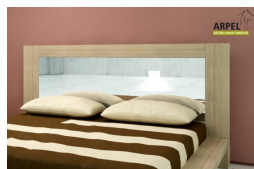

Accessori

Comodino cubo

Testata Zen

Testata Specchio Bali

Testata futon semplice (accessorio cover a parte)

Testata futon con cover sfoderabile

Set di doghe diritte in faggio

Doghe curve ergonomiche

| Varianti | Dettagli | IVA esclusa | IVA inclusa |
|---|--|-------------|-------------|
| Larghezza interno letto | 120 cm A - 1 modulo libreria frontale, 1 modulo libreria laterale | - | - |
| | 120 cm B - 1 modulo libreria frontale, 2 moduli libreria laterali | +214.75 € | +262.00 € |
| | 140 cm - 1 modulo libreria frontale, 2 moduli libreria laterali | +247.54 € | +302.00 € |
| | 160 cm - 1 modulo libreria frontale, 2 moduli libreria laterali, 180 cm - 1 modulo libreria frontale, 2 moduli libreria laterali | +289.34 € | +353.00 € |
| | 200 cm - 1 modulo libreria frontale, 2 moduli libreria laterali | +495.90 € | +605.00 € |
| Lunghezza interno letto | 200 cm , 190 cm , 195 cm | - | - |
| | 210 cm , 205 cm | +49.18 € | +60.00 € |
| Altezza da terra a filo bordo letto | 35 cm | - | - |
| | 40 cm | +74.59 € | +91.00 € |
| | 45 cm | +148.36 € | +181.00 € |
| Finitura (naturale non trattata o con finiture all'acqua) | non trattato | - | - |
| | trasparente | +305.74 € | +373.00 € |
| | ciliegio, mogano, teak, noce, noce bruno, noce scuro, noce caffè, palissandro, wengè, bianco__, rosso | +404.92 € | +494.00 € |
| Accessori | doghe diritte in abete incluse | - | - |