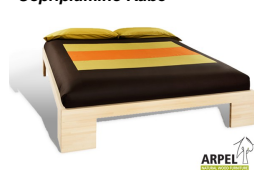

Copripiumino Kube