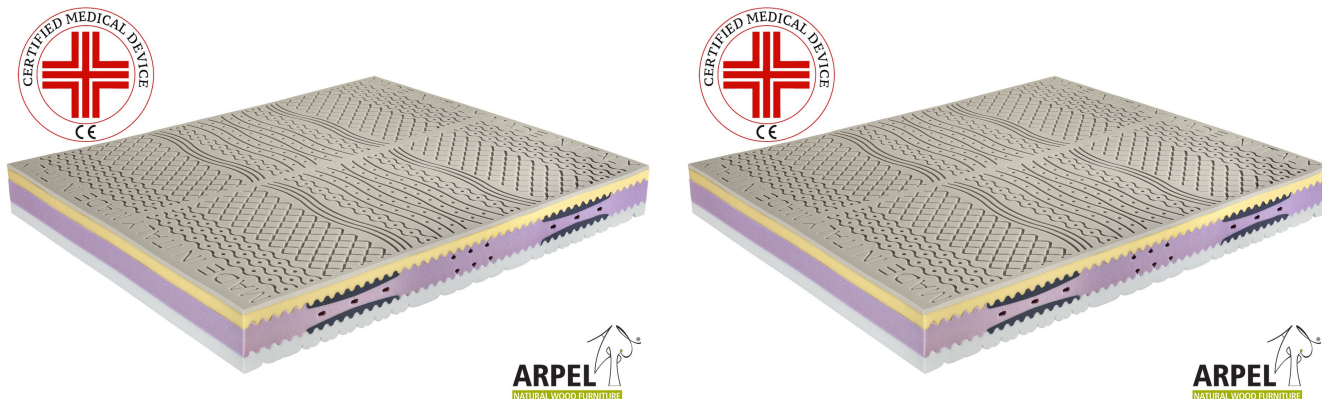

Accessori

Cuscino Acquacell Soap

Cuscino Dualface

Cover Airtek

Materasso biomemory Silvermedical - Dispositivo medico detraibile classe 1 0554

Prezzo Base:

IVA esclusa
680.33 €

IVA inclusa
830.00 €