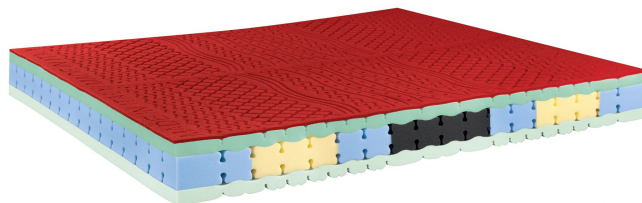

Accessori

Cuscino Acquacell Soap

Cuscino Dualface

Cover Airtek

Materasso memory Thermo Klima

0557

Prezzo Base:

IVA esclusa
655.74 €