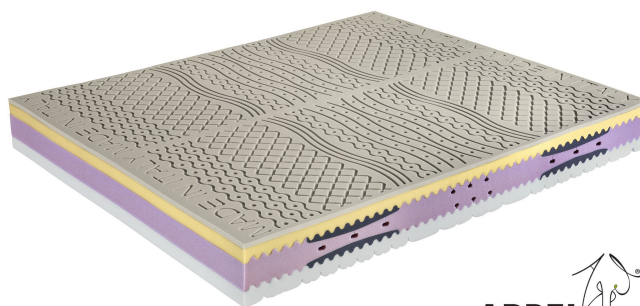

Accessori

Cuscino Acquacell Soap

Cuscino Dualface

Cover Airtek

Materasso biomemory Silver Soya

0298

Prezzo Base:

IVA esclusa
680.33 €