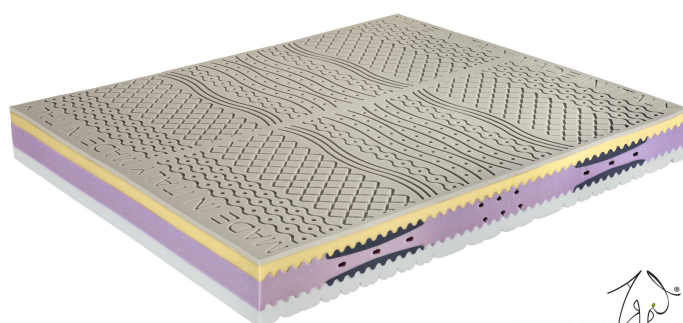

MATERASSI MEMORY FOAM

Prodotti: 11

Materasso puracell - Dual Form

0312

Prezzo Base:

IVA esclusa
350.00 €

IVA inclusa
427.00 €

Varianti	Dettagli	IVA esclusa	IVA inclusa
Larghezza	80 cm	-	-
	90 cm	+50.00 €	+61.00 €
	100 cm	+150.00 €	+183.00 €
	120 cm	+200.00 €	+244.00 €
	140 cm	+300.00 €	+366.00 €
	160 cm, 160 cm lastra doppia (80+80)	+350.00 €	+427.00 €
	180 cm, 180 cm lastra doppia (90+90)	+450.00 €	+549.00 €
	200 cm, 200 cm lastra doppia (100+100)	+650.00 €	+793.00 €
Lunghezza	200 cm , 190 cm , 195 cm	-	-
	210 cm per materassi larghi 80 cm	+54.92 €	+67.00 €
	210 cm per materassi larghi 90 cm	+59.84 €	+73.00 €
	210 cm per materassi larghi 100 cm	+75.41 €	+92.00 €
	210 cm per materassi larghi 120 cm	+85.25 €	+104.00 €
	210 cm per materassi larghi 140 cm	+100.00 €	+122.00 €
	210 cm per materassi larghi 160 cm	+109.84 €	+134.00 €
	210 cm per materassi larghi 180 cm	+119.67 €	+146.00 €
Accessori	210 cm per materassi larghi 200 cm	+150.00 €	+183.00 €
	Cover in bioceramica	-	-

Accessori

Cuscino Acquacell Soap

Cuscino Dualface

Cover Airtek

Materasso biomemory Meraviglioso

0549

Prezzo Base:

IVA esclusa
434.43 €