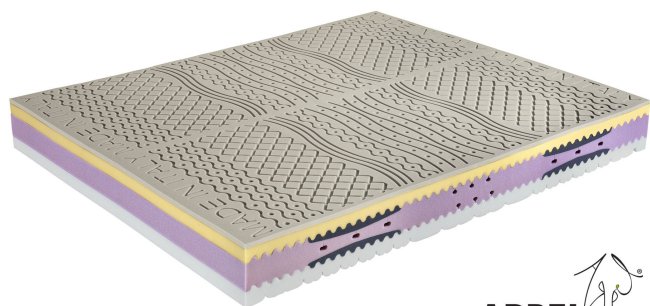

Accessori

Cuscino Acquacell Soap

Cuscino Dualface

Cover Airtek

Materasso biomemory Silver Soya

0298

Prezzo Base:

IVA esclusa
680.33 €