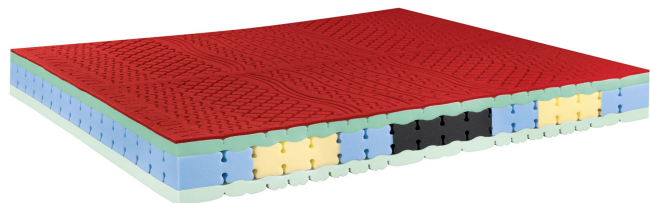

Accessori

Cuscino Acquacell Soap

Cuscino Dualface

Cover Airtek

Materasso memory Thermo Klima

0557

Prezzo Base:

IVA esclusa
655.74 €

IVA inclusa
800.00 €

Varianti	Dettagli	IVA esclusa	IVA inclusa
Larghezza	80 cm	-	-
	90 cm	+81.97 €	+100.00 €
	100 cm, 120 cm	+319.67 €	+390.00 €
	140 cm, 160 cm	+647.54 €	+790.00 €
	180 cm	+811.48 €	+990.00 €
	200 cm	+1,106.56 €	+1,350.00 €
Lunghezza	190 cm , 195 cm , 200 cm	-	-
	210 cm per materassi larghi 80 cm, 210 cm per materassi larghi 90 cm	+90.16 €	+110.00 €
	210 cm per materassi larghi 100 cm, 210 cm per materassi larghi 120 cm	+196.72 €	+240.00 €
	210 cm per materassi larghi 140 cm, 210 cm per materassi larghi 160 cm	+262.30 €	+320.00 €
	210 cm per materassi larghi 180 cm	+295.08 €	+360.00 €
	210 cm per materassi larghi 200 cm	+352.46 €	+430.00 €
Accessori	Cover in bioceramica	-	-

Accessori

Cuscino Acquacell Soap

Cuscino Dualface

Cover Airtek

Materasso biomemory Silver Soya

0298

Prezzo Base:

IVA esclusa
680.33 €