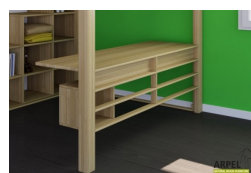

LETTI A SOPPALCO

Prodotti: 6

Letto KU-BE

0258

Prezzo Base:

IVA esclusa
1,721.31 €

IVA inclusa
2,100.00 €

Varianti	Dettagli	IVA esclusa	IVA inclusa
Larghezza interno letto	120 cm - 2 tatami da 60 cm inclusi	-	-
	140 cm - 2 tatami da 70 cm inclusi	+81.97 €	+100.00 €
	160 cm - 2 tatami da 80 cm inclusi	+163.93 €	+200.00 €
	180 cm - 2 tatami da 90 cm inclusi	+245.90 €	+300.00 €
	200 cm - 2 tatami da 100 cm inclusi	+327.87 €	+400.00 €
	210 cm - 3 tatami da 70 cm inclusi	+409.84 €	+500.00 €
	240 cm - 3 tatami da 80 cm inclusi	+573.77 €	+700.00 €
	270 cm - 3 tatami da 90 cm inclusi	+737.70 €	+900.00 €
H di passaggio sotto letto - H totale letto, sponde incluse	Passaggio 200 cm - H totale 250 cm, Passaggio 195 cm - H totale 245 cm, Passaggio 205 cm - H totale 255 cm	-	-
Finitura (naturale non trattata o con finiture all'acqua)	non trattato	-	-
	trasparente	+266.39 €	+325.00 €
	mogano, teak, noce, noce bruno, noce scuro, noce caffè, palissandro, wengè, bianco, rosso, ciliegio	+372.95 €	+455.00 €
Accessori	doghe diritte in abete incluse	-	-

Accessori

Testata futon con cover sfoderabile

Mensola per letto a soppalco

Scrivania per letto a soppalco

Cubo portaoggetti con cassetto

Sgabello tatami

Cubo portaoggetti

Ringhiera per letto a soppalco