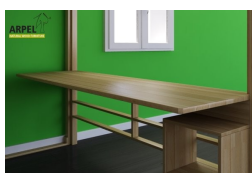

LETTI A SOPPALCO

Prodotti: 6

Letto KU-BE

0258

Prezzo Base:

IVA esclusa
1,721.31 €

IVA inclusa
2,100.00 €

Varianti	Dettagli	IVA esclusa	IVA inclusa
Larghezza interno letto	120 cm - 2 tatami da 60 cm inclusi	-	-
	140 cm - 2 tatami da 70 cm inclusi	+81.97 €	+100.00 €
	160 cm - 2 tatami da 80 cm inclusi	+163.93 €	+200.00 €
	180 cm - 2 tatami da 90 cm inclusi	+245.90 €	+300.00 €
	200 cm - 2 tatami da 100 cm inclusi	+327.87 €	+400.00 €
	210 cm - 3 tatami da 70 cm inclusi	+409.84 €	+500.00 €
	240 cm - 3 tatami da 80 cm inclusi	+573.77 €	+700.00 €
	270 cm - 3 tatami da 90 cm inclusi	+737.70 €	+900.00 €
H di passaggio sotto letto - H totale letto, sponde incluse	Passaggio 200 cm - H totale 250 cm, Passaggio 195 cm - H totale 245 cm, Passaggio 205 cm - H totale 255 cm	-	-
Finitura (naturale non trattata o con finiture all'acqua)	non trattato	-	-
	trasparente	+266.39 €	+325.00 €
	mogano, teak, noce, noce bruno, noce scuro, noce caffè, palissandro, wengè, bianco, rosso, ciliegio	+372.95 €	+455.00 €
Accessori	doghe diritte in abete incluse	-	-

Accessori

Testata futon con cover sfoderabile

Mensola per letto a soppalco

Scrivania per letto a soppalco

Cubo portaoggetti con cassetto

Sgabello tatami

Cubo portaoggetti

Ringhiera per letto a soppalco