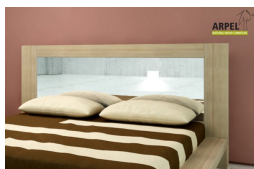

Testata Specchio Bali

Doghe curve ergonomiche