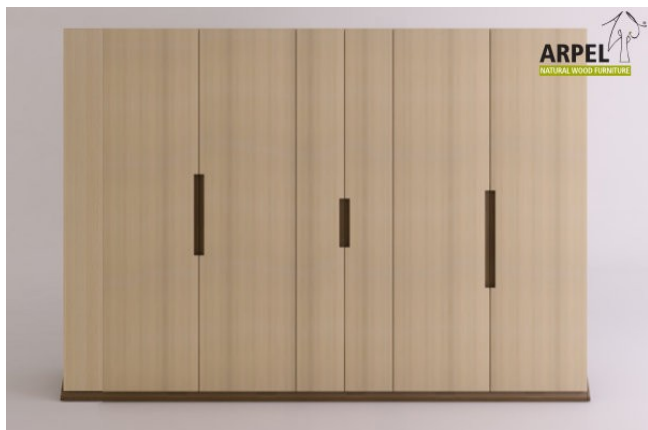

Armadio Origami 6 ante

0288

Prezzo Base:

IVA esclusa
2,377.05 €

IVA inclusa
2,900.00 €

Varianti	Dettagli	IVA esclusa	IVA inclusa
Dimensioni: Altezza - Profondità	250 x 60 cm	-	-
Moduli aggiuntivi	senza libreria (L 300 cm)	-	-
	libreria a sinistra (L 330 cm), libreria a destra (L 330 cm)	+368.85 €	+450.00 €
Finitura struttura (naturale non trattata, oliata o colorata)	non trattato	-	-
	trasparente	+372.95 €	+455.00 €
	ciliegio, mogano, teak, noce, noce bruno, noce scuro, noce caffè, palissandro, wengè, sbiancato, rosso	+532.79 €	+650.00 €
Finitura delle maniglie interne	non trattato, trasparente, ciliegio, mogano, teak, noce, noce bruno, noce scuro, noce caffè, palissandro, wengè, sbiancato, rosso	-	-
Accessori	nessun pannello	-	-
	coppia di pannelli	+147.54 €	+180.00 €