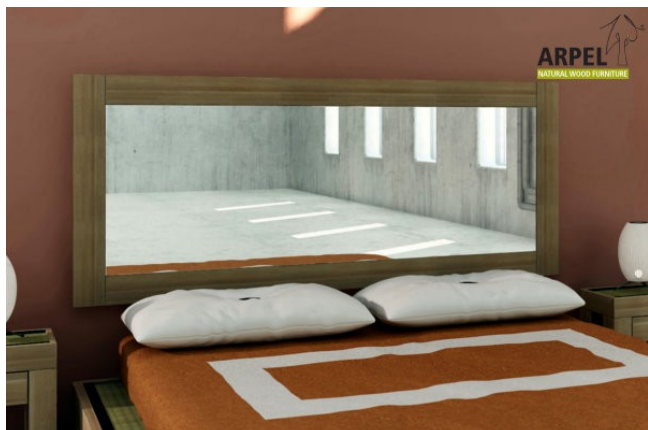

## Testata Specchio Bali

0082

Prezzo Base:

IVA esclusa  
**213.11 €**

IVA inclusa  
**260.00 €**

Varianti	Dettagli	IVA esclusa	IVA inclusa
Larghezza	70 cm	-	-
	80 cm	+32.79 €	+40.00 €
	90 cm	+49.18 €	+60.00 €
	120 cm	+98.36 €	+120.00 €
	140 cm	+131.15 €	+160.00 €
	160 cm	+163.93 €	+200.00 €
	180 cm	+196.72 €	+240.00 €
	200 cm	+229.51 €	+280.00 €
	210 cm	+245.90 €	+300.00 €
	240 cm	+295.08 €	+360.00 €
Altezza	270 cm	+344.26 €	+420.00 €
	90 cm	-	-
	90 cm	+65.57 €	+80.00 €
	100 cm	+81.97 €	+100.00 €
	110 cm	+98.36 €	+120.00 €
Specchio	120 cm	+114.75 €	+140.00 €
	specchio incluso	-	-
	non trattato	-	-
	trasparente	+42.62 €	+52.00 €
Finitura (naturale non trattata o con finiture all'acqua)	mogano, teak, noce, noce bruno, noce scuro, noce caffè, palissandro, wengè, bianco, rosso, ciliegio, grigio platino, nero	+63.93 €	+78.00 €

## Testata Specchio Zen

0356

Prezzo Base:

IVA esclusa  
**213.11 €**

IVA inclusa  
**260.00 €**

Varianti	Dettagli	IVA esclusa	IVA inclusa
Larghezza	70 cm	-	-
	80 cm	+32.79 €	+40.00 €
	90 cm	+49.18 €	+60.00 €
	120 cm	+98.36 €	+120.00 €
	140 cm	+131.15 €	+160.00 €
	160 cm	+163.93 €	+200.00 €
	180 cm	+196.72 €	+240.00 €
	200 cm	+229.51 €	+280.00 €
	210 cm	+245.90 €	+300.00 €
Altezza	240 cm	+295.08 €	+360.00 €
	270 cm	+344.26 €	+420.00 €
	90 cm	-	-
	100 cm	+65.57 €	+80.00 €
Specchio	110 cm	+81.97 €	+100.00 €
	120 cm	+98.36 €	+120.00 €
	specchio incluso	-	-
	non trattato	-	-
	trasparente	+42.62 €	+52.00 €
Finitura (naturale non trattata o con finiture all'acqua)	mogano, teak, noce, noce bruno, noce scuro, noce caffè, palissandro, wengè, bianco, rosso, ciliegio, grigio platino, nero	+63.93 €	+78.00 €