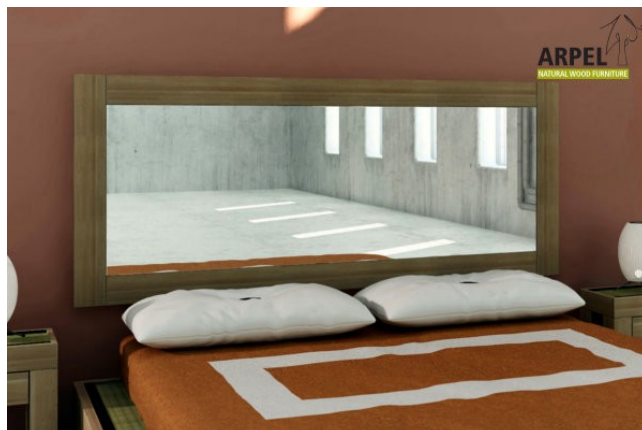

## Testata Specchio Bali

0082

Prezzo Base:

IVA esclusa  
**213.11 €**

IVA inclusa  
**260.00 €**

Varianti	Dettagli	IVA esclusa	IVA inclusa
Larghezza	70 cm	-	-
	80 cm	+32.79 €	+40.00 €
	90 cm	+49.18 €	+60.00 €
	120 cm	+98.36 €	+120.00 €
	140 cm	+131.15 €	+160.00 €
	160 cm	+163.93 €	+200.00 €
	180 cm	+196.72 €	+240.00 €
	200 cm	+229.51 €	+280.00 €
	210 cm	+245.90 €	+300.00 €
	240 cm	+295.08 €	+360.00 €
Altezza	270 cm	+344.26 €	+420.00 €
	90 cm	-	-
	90 cm	+65.57 €	+80.00 €
	100 cm	+81.97 €	+100.00 €
	110 cm	+98.36 €	+120.00 €
Specchio	120 cm	+114.75 €	+140.00 €
	specchio incluso	-	-
	non trattato	-	-
	trasparente	+42.62 €	+52.00 €
Finitura (naturale non trattata o con finiture all'acqua)	mogano, teak, noce, noce bruno, noce scuro, noce caffè, palissandro, wengè, bianco, rosso, ciliegio, grigio platino, nero	+63.93 €	+78.00 €

## Testata Specchio Zen

0356

Prezzo Base:

IVA esclusa  
**213.11 €**

IVA inclusa  
**260.00 €**

Varianti	Dettagli	IVA esclusa	IVA inclusa
Larghezza	70 cm	-	-
	80 cm	+32.79 €	+40.00 €
	90 cm	+49.18 €	+60.00 €
	120 cm	+98.36 €	+120.00 €
	140 cm	+131.15 €	+160.00 €
	160 cm	+163.93 €	+200.00 €
	180 cm	+196.72 €	+240.00 €
	200 cm	+229.51 €	+280.00 €
	210 cm	+245.90 €	+300.00 €
Altezza	240 cm	+295.08 €	+360.00 €
	270 cm	+344.26 €	+420.00 €
	90 cm	-	-
	100 cm	+65.57 €	+80.00 €
Specchio	110 cm	+81.97 €	+100.00 €
	120 cm	+98.36 €	+120.00 €
	specchio incluso	-	-
	non trattato	-	-
	trasparente	+42.62 €	+52.00 €
Finitura (naturale non trattata o con finiture all'acqua)	mogano, teak, noce, noce bruno, noce scuro, noce caffè, palissandro, wengè, bianco, rosso, ciliegio, grigio platino, nero	+63.93 €	+78.00 €