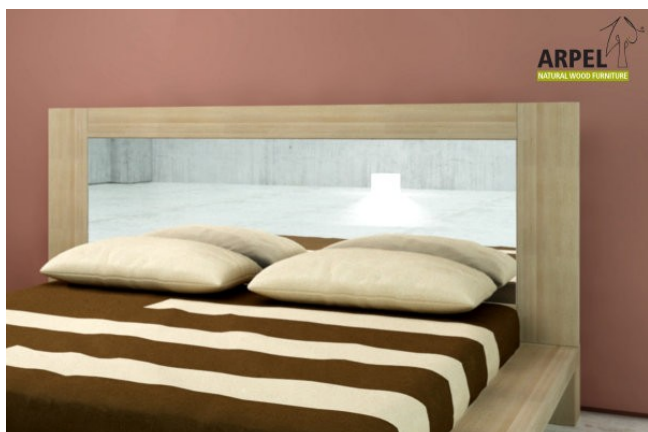

## TESTATE A SPECCHIO

Prodotti: 2

## Testata Specchio Bali

0082

Prezzo Base:

IVA esclusa  
**213.11 €**

IVA inclusa  
**260.00 €**

Varianti	Dettagli	IVA esclusa	IVA inclusa
Larghezza	70 cm	-	-
	80 cm	+32.79 €	+40.00 €
	90 cm	+49.18 €	+60.00 €
	120 cm	+98.36 €	+120.00 €
	140 cm	+131.15 €	+160.00 €
	160 cm	+163.93 €	+200.00 €
	180 cm	+196.72 €	+240.00 €
	200 cm	+229.51 €	+280.00 €
	210 cm	+245.90 €	+300.00 €
	240 cm	+295.08 €	+360.00 €
Altezza	270 cm	+344.26 €	+420.00 €
	90 cm	-	-
	90 cm	+65.57 €	+80.00 €
	100 cm	+81.97 €	+100.00 €
	110 cm	+98.36 €	+120.00 €
Specchio	120 cm	+114.75 €	+140.00 €
	specchio incluso	-	-
	non trattato	-	-
	trasparente	+42.62 €	+52.00 €
Finitura (naturale non trattata o con finiture all'acqua)	mogano, teak, noce, noce bruno, noce scuro, noce caffè, palissandro, wengè, bianco, rosso, ciliegio, grigio platino, nero	+63.93 €	+78.00 €

## Testata Specchio Zen

0356

Prezzo Base:

IVA esclusa  
**213.11 €**

IVA inclusa  
**260.00 €**

Varianti	Dettagli	IVA esclusa	IVA inclusa
Larghezza	70 cm	-	-
	80 cm	+32.79 €	+40.00 €
	90 cm	+49.18 €	+60.00 €
	120 cm	+98.36 €	+120.00 €
	140 cm	+131.15 €	+160.00 €
	160 cm	+163.93 €	+200.00 €
	180 cm	+196.72 €	+240.00 €
	200 cm	+229.51 €	+280.00 €
	210 cm	+245.90 €	+300.00 €
Altezza	240 cm	+295.08 €	+360.00 €
	270 cm	+344.26 €	+420.00 €
	90 cm	-	-
	100 cm	+65.57 €	+80.00 €
Specchio	110 cm	+81.97 €	+100.00 €
	120 cm	+98.36 €	+120.00 €
	specchio incluso	-	-
	non trattato	-	-
	trasparente	+42.62 €	+52.00 €
Finitura (naturale non trattata o con finiture all'acqua)	mogano, teak, noce, noce bruno, noce scuro, noce caffè, palissandro, wengè, bianco, rosso, ciliegio, grigio platino, nero	+63.93 €	+78.00 €