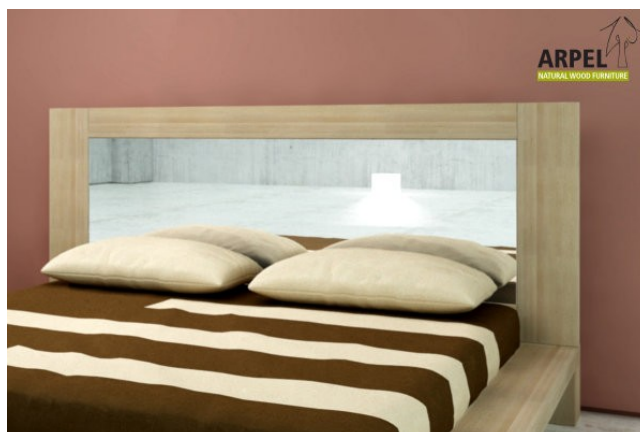

## TESTATE A SPECCHIO

Prodotti: 2

## Testata Specchio Bali

0082

Prezzo Base:

IVA esclusa  
**213.11 €**

IVA inclusa  
**260.00 €**

Varianti	Dettagli	IVA esclusa	IVA inclusa
Larghezza	70 cm	-	-
	80 cm	+32.79 €	+40.00 €
	90 cm	+49.18 €	+60.00 €
	120 cm	+98.36 €	+120.00 €
	140 cm	+131.15 €	+160.00 €
	160 cm	+163.93 €	+200.00 €
	180 cm	+196.72 €	+240.00 €
	200 cm	+229.51 €	+280.00 €
	210 cm	+245.90 €	+300.00 €
	240 cm	+295.08 €	+360.00 €
Altezza	270 cm	+344.26 €	+420.00 €
	90 cm	-	-
	90 cm	+65.57 €	+80.00 €
	100 cm	+81.97 €	+100.00 €
	110 cm	+98.36 €	+120.00 €
Specchio	120 cm	+114.75 €	+140.00 €
	specchio incluso	-	-
	non trattato	-	-
	trasparente	+42.62 €	+52.00 €
Finitura (naturale non trattata o con finiture all'acqua)	mogano, teak, noce, noce bruno, noce scuro, noce caffè, palissandro, wengè, bianco, rosso, ciliegio, grigio platino, nero	+63.93 €	+78.00 €

## Testata Specchio Zen

0356

Prezzo Base:

IVA esclusa  
**213.11 €**

IVA inclusa  
**260.00 €**

Varianti	Dettagli	IVA esclusa	IVA inclusa
Larghezza	70 cm	-	-
	80 cm	+32.79 €	+40.00 €
	90 cm	+49.18 €	+60.00 €
	120 cm	+98.36 €	+120.00 €
	140 cm	+131.15 €	+160.00 €
	160 cm	+163.93 €	+200.00 €
	180 cm	+196.72 €	+240.00 €
	200 cm	+229.51 €	+280.00 €
	210 cm	+245.90 €	+300.00 €
Altezza	240 cm	+295.08 €	+360.00 €
	270 cm	+344.26 €	+420.00 €
	90 cm	-	-
	100 cm	+65.57 €	+80.00 €
Specchio	110 cm	+81.97 €	+100.00 €
	120 cm	+98.36 €	+120.00 €
	specchio incluso	-	-
	non trattato	-	-
	trasparente	+42.62 €	+52.00 €
Finitura (naturale non trattata o con finiture all'acqua)	mogano, teak, noce, noce bruno, noce scuro, noce caffè, palissandro, wengè, bianco, rosso, ciliegio, grigio platino, nero	+63.93 €	+78.00 €