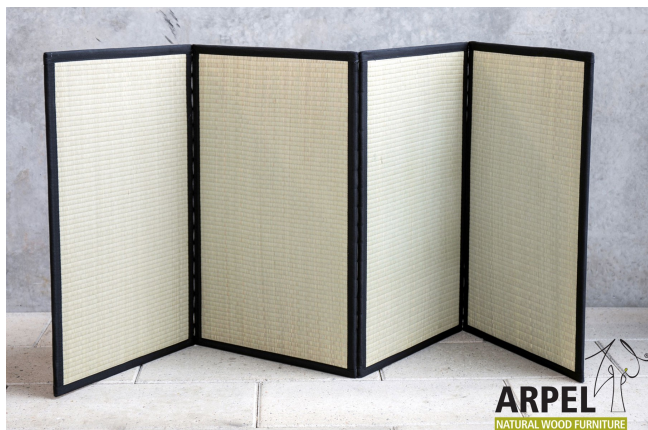

Tatami pieghevole

0548

Prezzo Base:

IVA esclusa
72.95 €

IVA inclusa
89.00 €

Varianti

Dettagli

IVA esclusa

IVA inclusa

Dimensioni tatami

80x200 cm, 70x200 cm, 90x200 cm

-

-