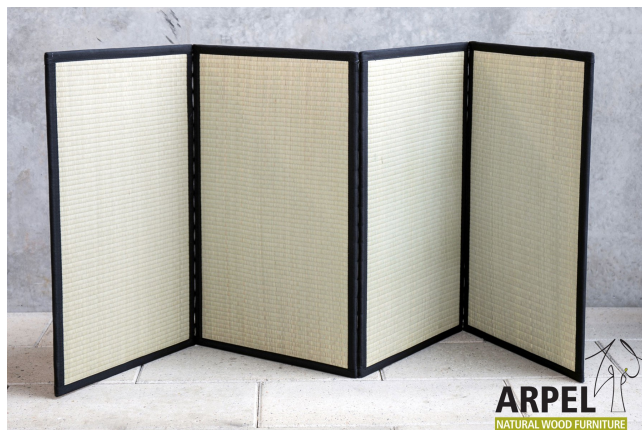

Tatami pieghevole

0548

Prezzo Base:

IVA esclusa
72.95 €

IVA inclusa
89.00 €

Varianti

Dettagli

IVA esclusa

IVA inclusa

Dimensioni tatami

80x200 cm, 70x200 cm, 90x200 cm

-

-