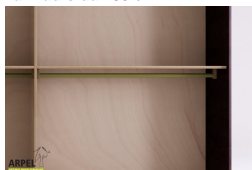

Accessori

Bastone aggiuntivo per armadio da 250 cm