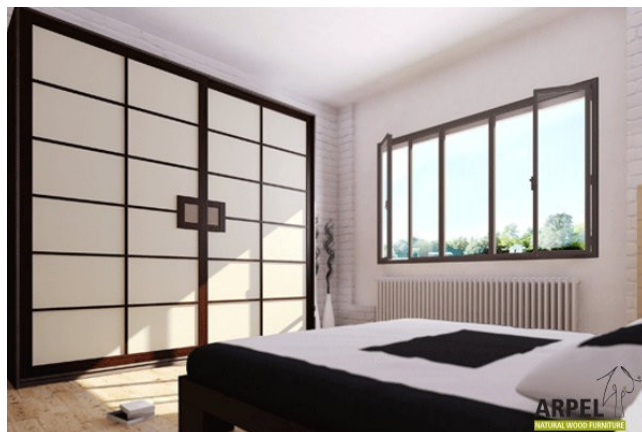

Armadio Shoji 250 cm con ante in tessuto

0333

Prezzo Base:

IVA esclusa
1,945.82 €

IVA inclusa
2,373.90 €

Varianti	Dettagli	IVA esclusa	IVA inclusa
Larghezza	250 cm, 240 cm	-	-
Altezza	250 cm, 240 cm, 230 cm, 235 cm, 245 cm	-	-
	255 cm, 260 cm	+40.98 €	+50.00 €
	265 cm, 270 cm	+81.97 €	+100.00 €
Profondità	60 cm	-	-
Spessore struttura esterna (fianchi, top e base)	19 mm	-	-
	26 mm	+163.93 €	+200.00 €
Rivestimento ante	tessuto	-	-
	tessuto su pannello	+102.46 €	+125.00 €
Colore tessuto	2 bianco sabbia, 1 bianco, 4 beige, 6 marrone, 9 giallo, 12 arancione, 15 rosso intenso, 17 bordeaux, 19 prugna, 22 pistacchio, 24 verde bosco, 26 turchese, 30 blu intenso, 31 blu scuro, 35 grigio ghiaccio, 37 nero	-	-
Tipologia di maniglie	anta liscia, scasso maniglia	-	-
	maniglia bruno fiandra, maniglia rosso, maniglia bianca, maniglia nera	+40.98 €	+50.00 €
	maniglia prugna, maniglia bruno fiandra, maniglia rosso, maniglia bianca, maniglia nera, maniglia grigio autunno, maniglia giallo savana	+80.33 €	+98.00 €
Scorrimento ante	legno su legno, legno su legno con ruote a incasso	-	-
	su binari metallici dall'alto	+247.54 €	+302.00 €
	dall'alto con chiusura ammortizzata	+354.92 €	+433.00 €
Finitura esterno armadio e ante	non trattato	-	-
	trasparente	+214.75 €	+262.00 €
	ciliegio, mogano, teak, noce, noce bruno, noce scuro, noce caffè, palissandro, wengè, sbiancato, rosso	+322.13 €	+393.00 €
	colorato come l'esterno	-	-
Finitura del corpo interno	non trattato	-	-
	verniciato trasparente	+161.48 €	+197.00 €
	colorato come l'esterno	+236.07 €	+288.00 €

Accessori

I prezzi indicati in questi listini potrebbero non essere aggiornati e non tengono conto di eventuali sconti praticati nel negozio online.