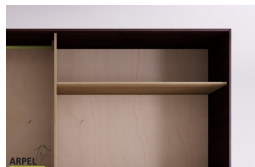

### Accessori

Ripiano aggiuntivo per armadio 200/210 cm

Bastone aggiuntivo per armadio da 200/210cm

Cassettiera da interno per armadio 200/210cm

Colonna attrezzata per armadio a 2 ante

I prezzi indicati in questi listini potrebbero non essere aggiornati e non tengono conto di eventuali sconti praticati nel negozio online.