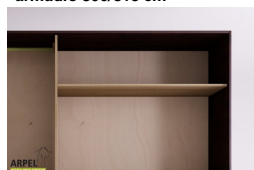

### Accessori

Cassettiera da interno per armadio 300/315cm

Colonna attrezzata per armadio a 3 ante

Ripiano aggiuntivo per armadio 300/315 cm

Bastone aggiuntivo per armadio da 300/315cm

I prezzi indicati in questi listini potrebbero non essere aggiornati e non tengono conto di eventuali sconti praticati nel negozio online.