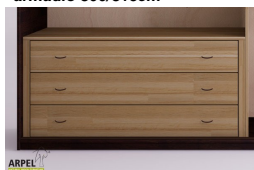

Accessori

Cassettiera da interno per armadio 300/315cm