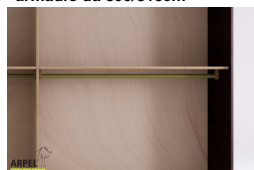

### Accessori

Cassettiera da interno per armadio 300/315cm

Colonna attrezzata per armadio a 3 ante

Ripiano aggiuntivo per armadio 300/315 cm

Bastone aggiuntivo per armadio da 300/315cm

I prezzi indicati in questi listini potrebbero non essere aggiornati e non tengono conto di eventuali sconti praticati nel negozio online.