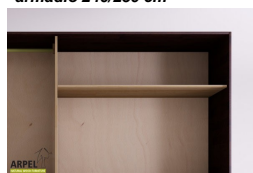

### Accessori

Cassettiera da interno per armadio 240/250cm

Colonna attrezzata per armadio a 2 ante

Ripiano aggiuntivo per armadio 240/250 cm

Bastone aggiuntivo per armadio da 240/250cm

I prezzi indicati in questi listini potrebbero non essere aggiornati e non tengono conto di eventuali sconti praticati nel negozio online.