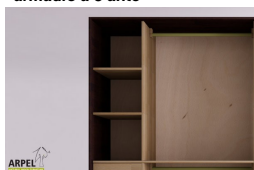

Colonna attrezzata per armadio a 3 ante