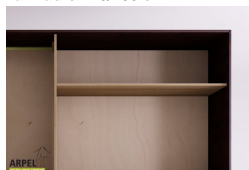

### Accessori

Bastone aggiuntivo per armadio da 250 cm

Cassettiera da interno per armadio 240/250cm

Colonna attrezzata per armadio a 2 ante

Ripiano aggiuntivo per armadio 240/250 cm

I prezzi indicati in questi listini potrebbero non essere aggiornati e non tengono conto di eventuali sconti praticati nel negozio online.