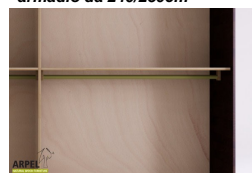

### Accessori

Cassettiera da interno per armadio 240/250cm

Colonna attrezzata per armadio a 2 ante

Ripiano aggiuntivo per armadio 240/250 cm

Bastone aggiuntivo per armadio da 240/250cm

I prezzi indicati in questi listini potrebbero non essere aggiornati e non tengono conto di eventuali sconti praticati nel negozio online.