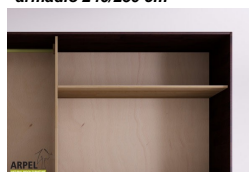

Accessori

Bastone aggiuntivo per armadio da 250 cm

Cassettiera da interno per armadio 240/250cm

Colonna attrezzata per armadio a 2 ante

Ripiano aggiuntivo per armadio 240/250 cm

Armadio Shoji 250 cm con ante in carta di riso