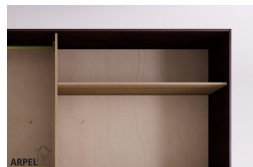

Accessori

Cassettiera da interno per armadio 300/315cm

Colonna attrezzata per armadio a 3 ante

Ripiano aggiuntivo per armadio 300/315 cm

Bastone aggiuntivo per armadio da 300/315cm

Armadio Shoji 300 cm con ante in carta di riso