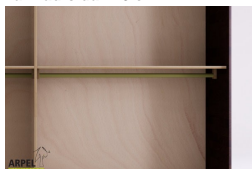

Accessori

Ripiano aggiuntivo per armadio 270 cm

Bastone aggiuntivo per armadio da 270 cm

Cassettiera da interno per armadio 270cm

Colonna attrezzata per armadio a 2 ante

Armadio Feng 270x230 cm con inserto in tessuto