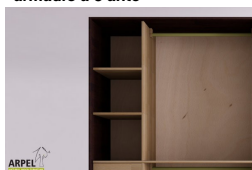

Accessori

Cassettiera da interno per armadio 300/315cm

Colonna attrezzata per armadio a 3 ante

Ripiano aggiuntivo per armadio 300/315 cm

Bastone aggiuntivo per armadio da 300/315cm

I prezzi indicati in questi listini potrebbero non essere aggiornati e non tengono conto di eventuali sconti praticati nel negozio online.