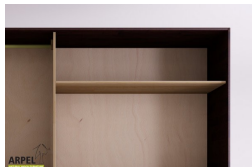

Accessori

Ripiano aggiuntivo per armadio 270 cm

Bastone aggiuntivo per armadio da 270 cm

Cassettiera da interno per armadio 270cm

Colonna attrezzata per armadio a 2 ante

Armadio Feng 270x250 cm con inserto in legno