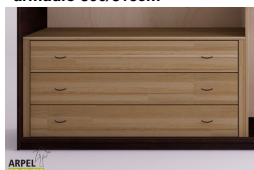

Accessori

Cassettiera da interno per armadio 300/315cm

Colonna attrezzata per armadio a 3 ante

Ripiano aggiuntivo per armadio 300/315 cm

Bastone aggiuntivo per armadio da 300/315cm

I prezzi indicati in questi listini potrebbero non essere aggiornati e non tengono conto di eventuali sconti praticati nel negozio online.