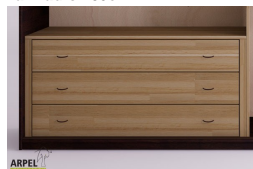

Accessori

Ripiano aggiuntivo per armadio 250 cm

Bastone aggiuntivo per armadio da 250 cm

Cassettiera da interno per armadio 250cm

Colonna attrezzata per armadio a 2 ante

Armadio Feng 250x250 cm con inserto in tessuto