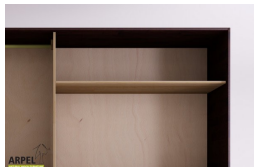

Accessori

Ripiano aggiuntivo per armadio 300 cm

Bastone aggiuntivo per armadio da 300 cm

Cassettiera da interno per armadio 300 cm

Colonna attrezzata per armadio a 3 ante