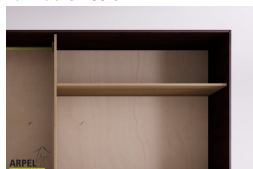

Accessori

Ripiano aggiuntivo per armadio 250 cm

Bastone aggiuntivo per armadio da 250 cm

Cassettiera da interno per armadio 250cm

Colonna attrezzata per armadio a 2 ante

Armadio Feng 250x250 cm con inserto in tessuto