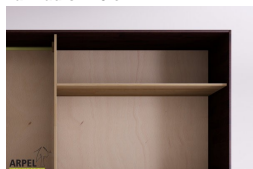

Accessori

Ripiano aggiuntivo per armadio 270 cm

Bastone aggiuntivo per armadio da 270 cm

Cassettiera da interno per armadio 270cm

Colonna attrezzata per armadio a 2 ante

Armadio Feng 270x230 cm con inserto in tessuto