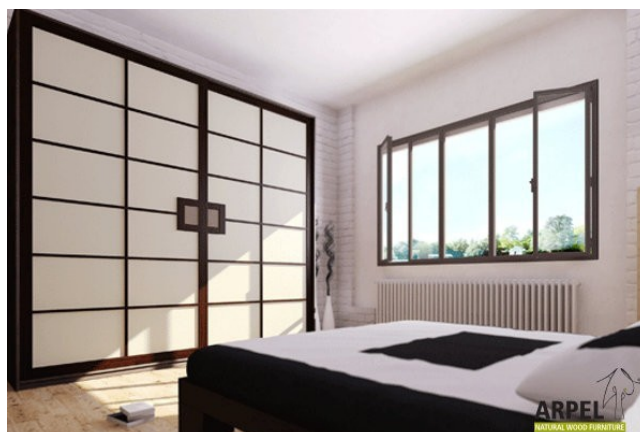

Armadio Shoji 250 cm con ante in tessuto

0333

Prezzo Base:

IVA esclusa
1,945.82 €

IVA inclusa
2,373.90 €

Varianti	Dettagli	IVA esclusa	IVA inclusa
Larghezza	250 cm, 240 cm	-	-
Altezza	250 cm, 240 cm, 230 cm, 235 cm, 245 cm	-	-
	255 cm, 260 cm	+40.98 €	+50.00 €
	265 cm, 270 cm	+81.97 €	+100.00 €
Profondità	60 cm	-	-
Spessore struttura esterna (fianchi, top e base)	19 mm	-	-
	26 mm	+163.93 €	+200.00 €
Rivestimento ante	tessuto	-	-
	tessuto su pannello	+102.46 €	+125.00 €
Colore tessuto	2 bianco sabbia, 1 bianco, 4 beige, 6 marrone, 9 giallo, 12 arancione, 15 rosso intenso, 17 bordeaux, 19 prugna, 22 pistacchio, 24 verde bosco, 26 turchese, 30 blu intenso, 31 blu scuro, 35 grigio ghiaccio, 37 nero	-	-
Tipologia di maniglie	anta liscia, scasso maniglia	-	-
	maniglia bruno fiandra, maniglia rosso, maniglia bianca, maniglia nera	+40.98 €	+50.00 €
	maniglia prugna, maniglia bruno fiandra, maniglia rosso, maniglia bianca, maniglia nera, maniglia grigio autunno, maniglia giallo savana	+80.33 €	+98.00 €
Scorrimento ante	legno su legno, legno su legno con ruote a incasso	-	-
	su binari metallici dall'alto	+247.54 €	+302.00 €
	dall'alto con chiusura ammortizzata	+354.92 €	+433.00 €
Finitura esterno armadio e ante	non trattato	-	-
	trasparente	+214.75 €	+262.00 €
	ciliegio, mogano, teak, noce, noce bruno, noce scuro, noce caffè, palissandro, wengè, sbiancato, rosso	+322.13 €	+393.00 €
	colorato come l'esterno	-	-
Finitura del corpo interno	non trattato	-	-
	verniciato trasparente	+161.48 €	+197.00 €
	colorato come l'esterno	+236.07 €	+288.00 €

Accessori