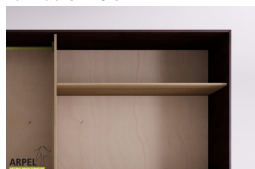

Accessori

Ripiano aggiuntivo per armadio 270 cm

Bastone aggiuntivo per armadio da 270 cm

Cassettiera da interno per armadio 270cm

Colonna attrezzata per armadio a 2 ante

Armadio Feng 300x250 cm con inserto in legno