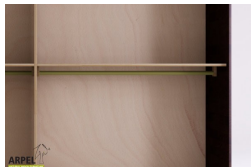

Accessori

Ripiano aggiuntivo per armadio 270 cm

Bastone aggiuntivo per armadio da 270 cm

Cassettiera da interno per armadio 270cm

Colonna attrezzata per armadio a 2 ante

Armadio Feng 270x250 cm con inserto in legno