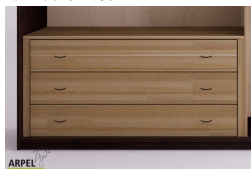

Accessori

Ripiano aggiuntivo per armadio 270 cm

Bastone aggiuntivo per armadio da 270 cm

Cassettiera da interno per armadio 270cm

Colonna attrezzata per armadio a 2 ante

Armadio Feng 270x230 cm con inserto in tessuto