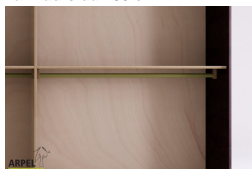

Accessori

Ripiano aggiuntivo per armadio 250 cm

Bastone aggiuntivo per armadio da 250 cm

Cassettiera da interno per armadio 250cm

Colonna attrezzata per armadio a 2 ante

Armadio Feng 250x250 cm con inserto in tessuto