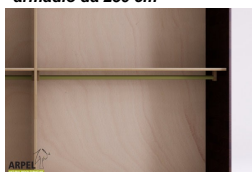

Accessori

Bastone aggiuntivo per armadio da 250 cm

Cassettiera da interno per armadio 240/250cm

Colonna attrezzata per armadio a 2 ante

Ripiano aggiuntivo per armadio 240/250 cm

Armadio Shoji 250 cm con ante in carta di riso