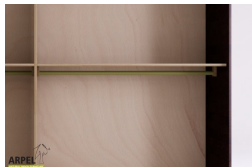

Accessori

Ripiano aggiuntivo per armadio 300 cm

Bastone aggiuntivo per armadio da 300 cm

Cassettiera da interno per armadio 300 cm

Colonna attrezzata per armadio a 3 ante