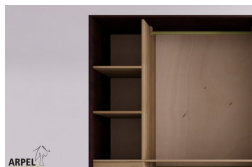

Accessori

Cassettiera da interno per armadio 300/315cm

Colonna attrezzata per armadio a 3 ante

Ripiano aggiuntivo per armadio 300/315 cm

Bastone aggiuntivo per armadio da 300/315cm

Armadio Shoji 300 cm con ante in carta di riso