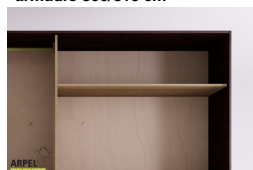

Accessori

Cassettiera da interno per armadio 300/315cm

Colonna attrezzata per armadio a 3 ante

Ripiano aggiuntivo per armadio 300/315 cm

Bastone aggiuntivo per armadio da 300/315cm

I prezzi indicati in questi listini potrebbero non essere aggiornati e non tengono conto di eventuali sconti praticati nel negozio online.