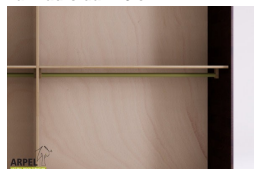

Accessori

Ripiano aggiuntivo per armadio 270 cm

Bastone aggiuntivo per armadio da 270 cm

Cassettiera da interno per armadio 270cm

Colonna attrezzata per armadio a 2 ante

Armadio Feng 300x250 cm con inserto in legno