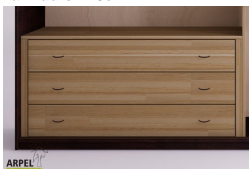

Accessori

Ripiano aggiuntivo per armadio 270 cm

Bastone aggiuntivo per armadio da 270 cm

Cassettiera da interno per armadio 270cm

Colonna attrezzata per armadio a 2 ante

Armadio Feng 270x250 cm con inserto in tessuto