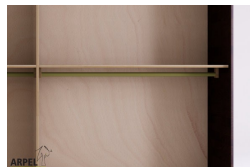

Accessori

Cassettiera da interno per armadio 300/315cm

Colonna attrezzata per armadio a 3 ante

Ripiano aggiuntivo per armadio 300/315 cm

Bastone aggiuntivo per armadio da 300/315cm

Armadio Shoji 300 cm con ante in carta di riso