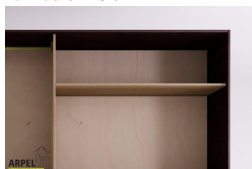

Accessori

Ripiano aggiuntivo per armadio 270 cm