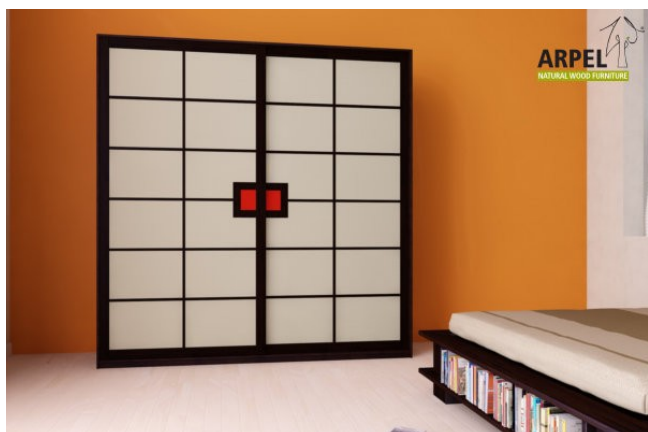

ARMADI AD ANTE SCORREVOLI

Prodotti: 14

Armadio Shoji 200 cm con ante in tessuto

0331

Prezzo Base:

IVA esclusa
1,747.19 €

IVA inclusa
2,131.57 €

Varianti	Dettagli	IVA esclusa	IVA inclusa
Larghezza	200 cm, 210 cm	-	-
Altezza	250 cm, 240 cm, 230 cm, 235 cm, 245 cm	-	-
	255 cm, 260 cm	+40.98 €	+50.00 €
	265 cm, 270 cm	+81.97 €	+100.00 €
Profondità	60 cm	-	-
Spessore struttura esterna (fianchi, top e base)	19 mm	-	-
	26 mm	+122.95 €	+150.00 €
Rivestimento ante	tessuto	-	-
	tessuto su pannello	+81.97 €	+100.00 €
Colore tessuto	2 bianco sabbia, 1 bianco, 4 beige, 6 marrone, 9 giallo, 12 arancione, 15 rosso intenso, 17 bordeaux, 19 prugna, 22 pistacchio, 24 verde bosco, 26 turchese, 30 blu intenso, 31 blu scuro, 35 grigio ghiaccio, 37 nero	-	-
Tipologia di maniglie	anta liscia, scasso maniglia	-	-
	maniglia prugna, maniglia bruno fiandra, maniglia rosso, maniglia bianca, maniglia nera, maniglia grigio autunno, maniglia giallo savana	+80.33 €	+98.00 €
Scorrimento ante	legno su legno, legno su legno con ruote a incasso	-	-
	su binari metallici dall'alto	+248.36 €	+303.00 €
	dall'alto con chiusura ammortizzata	+354.92 €	+433.00 €
Finitura esterno armadio e ante	non trattato	-	-
	trasparente	+214.75 €	+262.00 €
	ciliegio, mogano, teak, noce, noce bruno, noce scuro, noce caffè, palissandro, wengè, sbiancato, rosso	+322.13 €	+393.00 €
Finitura del corpo interno	non trattato	-	-
	verniciato trasparente	+161.48 €	+197.00 €
	colorato come l'esterno	+236.07 €	+288.00 €

Accessori

Ripiano aggiuntivo per armadio 200/210 cm

Bastone aggiuntivo per armadio da 200/210cm

Cassettiera da interno per armadio 200/210cm

Colonna attrezzata per armadio a 2 ante

Armadio Shoji 200 cm con ante in carta di riso