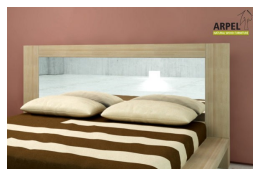

## Bett Bücherregal

0026

Listenpreis:

exkl. Ust.  
1,034.80 €

inkl. Ust.  
1,262.46 €

Kombinationen	Details	exkl. Ust.	inkl. Ust.
Innenbreite	60 cm, 70 cm	-	-
	80 cm	+40.98 €	+50.00 €
	90 cm	+82.79 €	+101.00 €
	100 cm	+206.56 €	+252.00 €
	120 cm	+330.33 €	+403.00 €
	140 cm	+454.92 €	+555.00 €
	160 cm	+578.69 €	+706.00 €
	180 cm	+702.46 €	+857.00 €
Innenlänge	200 cm, 190 cm, 195 cm	-	-
	210 cm, 205 cm	+49.18 €	+60.00 €
Höhe ab dem Boden	35 cm	-	-
	40 cm	+82.79 €	+101.00 €
	45 cm	+165.57 €	+202.00 €
Holzfarbe	unbehandelt	-	-
	klar lackiert	+258.20 €	+315.00 €
	kirsche, mahagoni, teak, nussbaum, nussbaum braun, nussbaum dunkel, nussbaum kaffee, rosenholz, wenge, weiß, rot	+311.48 €	+380.00 €
	inkl. gerader Latten aus Tannenholz	-	-
Zubehör			

## Zubehör

Nachttisch Cubo

Gerader Lattenrost aus Buchenholz

Bethaupt Zen

Ergonomische Federholzleisten

Spiegelkopfteil Bali

Futon Baumwolle Comfort

Bethaupt Futon (ohne Bezug)

Bettbezug Kube

Bethaupt Futon mit abnehmbarem Bezug

Bettwäscheset Linea

Die angegebenen Listenpreise berücksichtigen nicht die Werbe- und Preiskampagnen des Online-Shops.