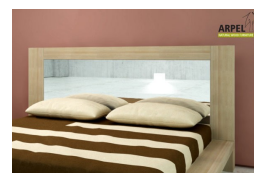

## Bett Zen Plus mit Frontschublade

0148

Listenpreis:

exkl. Ust.  
**1,106.56 €**

inkl. Ust.  
**1,350.00 €**

Kombinationen	Details	exkl. Ust.	inkl. Ust.
Bettinnenbreite	120 cm A - 1 frontale Schublade, 1 seitliches Bücherregal	-	-
	120 cm B - 1 frontale Schublade, 2 seitliche Bücherregale	+214.75 €	+262.00 €
	140 cm - 1 frontale Schublade, 2 seitliche Bücherregale	+247.54 €	+302.00 €
	160 cm - 1 frontale Schublade, 2 seitliche Bücherregale, 180 cm - 1 frontale Schublade, 2 seitliche Bücherregale	+289.34 €	+353.00 €
	200 cm - 1 frontale Schublade, 2 seitliche Bücherregale	+495.90 €	+605.00 €
Innenlänge	200 cm, 190 cm, 195 cm	-	-
	210 cm, 205 cm	+49.18 €	+60.00 €
Höhe ab dem Boden	35 cm	-	-
	40 cm	+74.59 €	+91.00 €
	45 cm	+148.36 €	+181.00 €
Finish (Naturholz unbehandelt oder mit Farbfinish)	unbehandelt	-	-
	klar lackiert	+305.74 €	+373.00 €
	kirsche, mahagoni, teak, nussbaum, nussbaum braun, nussbaum dunkel, nussbaum kaffee, rosenholz, wenge, weiß, rot	+404.92 €	+494.00 €
Zubehör	inkl. gerader Latten aus Tannenholz	-	-

### Zubehör

Nachttisch Zen

Bethaupt Futon (ohne Bezug)

Futon Bio-Baumwolle Comfort

Nachttisch Cubo

Bethaupt Futon mit abnehmbarem Bezug

Bettbezug Kube

Bethaupt Zen

Standard-Hängenschlitten aus Buchenholz

Bettwäscheset Linea

Hängenschlitten Zen mit Schublade

Gerader Lattenrost aus Buchenholz

Spiegelkopfteil Bali

Ergonomische Federholzleisten

Die angegebenen Listenpreise berücksichtigen nicht die Werbe- und Preiskampagnen des Online-Shops.