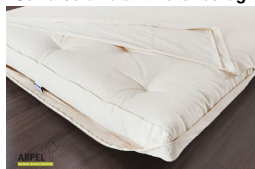

Schlafsofa Futon Tatami

0318

Listenpreis:	exkl. Ust.	inkl. Ust.
	853.81 €	1,041.65 €

Kombinationen	Details	exkl. Ust.	inkl. Ust.
Maße	2 Tatami Matten 70 x 200 cm / 2 Futons 60 x 200 cm, 2 Tatami Matten 70 x 200 cm / 2 Futons 70 x 200 cm, 2 Tatami Matten 80 x 200 cm / 2 Futons 70 x 200 cm, 2 Tatami Matten 80 x 200 cm / 2 Futons 80 x 200 cm, 2 Tatami Matten 90 x 200 cm / 2 Futons 80 x 200 cm	-	-
	2 Tatami Matten 90 x 200 cm / 2 Futons 90 x 200 cm	+9.84 €	+12.00 €
	2 Tatami Matten 100 x 200 cm / 2 Futons 90 x 200 cm, 2 Tatami Matten 100 x 200 cm / 2 Futons 100 x 200 cm	+26.23 €	+32.00 €
Futonzusammensetzung	Baumwolle Comfort	-	-
	Baumwolle & Latex Comfort	+219.67 €	+268.00 €
Textilfarbe	Naturweiß	-	-
	1 Schwarz, 481 Anthrazitgrau, 392 Rot, 371 Dunkelrot, 325 Dunkelblau, 65 Blau, 59 Gelb, 380 Braun, 396 Beige, 61 Pistazie, 372 Grün, 58 Orange, 438 Ziegelorange, 471 Himmelblau	+40.98 €	+50.00 €
Textilfarbe des zweiten Futons	Naturweiß	-	-
	1 Schwarz, 481 Anthrazitgrau, 392 Rot, 371 Dunkelrot, 325 Dunkelblau, 65 Blau, 59 Gelb, 380 Braun, 396 Beige, 61 Pistazie, 372 Grün, 58 Orange, 438 Ziegelorange, 471 Himmelblau	+40.98 €	+50.00 €
Zubehör	4 Baumwollkissen 50x50 cm groß - Farben: 2 wie der erste Futon, 2 wie der zweite Futon	-	-

Zubehör

Schlafsofa Tatami Futonbezug

Sofakissen

Nackenrolle Shiatsu Natur