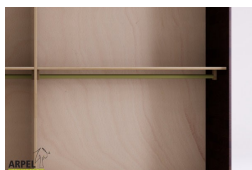

Schrank Shoji 200 cm mit Stoff-Schiebetüren

0331

Listenpreis: exkl. Ust. 2,064.02 € inkl. Ust. 2,518.10 €

Kombinationen	Details	exkl. Ust.	inkl. Ust.
Breite	200 cm, 210 cm	-	-
Höhe	250 cm, 240 cm, 230 cm, 235 cm, 245 cm	-	-
	255 cm, 260 cm	+40.98 €	+50.00 €
	265 cm, 270 cm	+81.97 €	+100.00 €
Tiefe	60 cm	-	-
Rahmenstärke	19 mm	-	-
	26 mm	+122.95 €	+150.00 €
Türverkleidung	Stoff	-	-
	Stoff auf Holz	+81.97 €	+100.00 €
Textilfarbe	2 Sandweiß, 1 Weiß, 4 Beige, 6 Braun, 9 Gelb, 12 Orange, 15 Rot, 17 Bordeaux, 19 Pflaume, 22 Pistazie, 24 Tannengrün, 26 Türkis, 30 Tiefblau, 31 Dunkelblau, 35 Eisgrau, 37 Schwarz	-	-
Griffmodell	glatte Tür, Griffmulde	-	-
	Griff pflaume, Griff braun, Griff rot, Griff weiß, Griff schwarz, Griff herbstgrau, Griff savannelgelb	+80.33 €	+98.00 €
Schiebetürsystem	Holz auf Holz, Holz auf Holz / Einbaurollen	-	-
	Führungsschienen oben	+248.36 €	+303.00 €
	Führungsschienen oben / Schließdämpfung	+354.92 €	+433.00 €
Korpus- und Türenfarbe	unbehandelt	-	-
	klar lackiert	+214.75 €	+262.00 €
	kirsche, mahagoni, teak, nussbaum, nussbaum braun, nussbaum dunkel, nussbaum kaffee, rosenholz, wenge, gebleicht, rot	+322.13 €	+393.00 €
	Farbton wie außen	-	-
Farbe der Innenausstattung	unbehandelt	-	-
	klar lackiert	+161.48 €	+197.00 €
	Farbton wie außen	+236.07 €	+288.00 €

Zubehör

Zusatzbord für 200/210 cm breite Schränke

Zusatzkleiderstange für Schrank 200/210cm

Innenkommode für 200/210 cm breite Schränke

Innenelement für Kleiderschränke mit 2 Schiebetüren