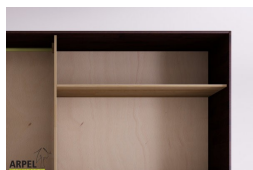

Schrank Shoji 200 cm mit Stoff-Schiebetüren

0331

Listenpreis: exkl. Ust. 2,064.02 € inkl. Ust. 2,518.10 €

Kombinationen	Details	exkl. Ust.	inkl. Ust.
Breite	200 cm, 210 cm	-	-
Höhe	250 cm, 240 cm, 230 cm, 235 cm, 245 cm	-	-
	255 cm, 260 cm	+40.98 €	+50.00 €
	265 cm, 270 cm	+81.97 €	+100.00 €
Tiefe	60 cm	-	-
Rahmenstärke	19 mm	-	-
	26 mm	+122.95 €	+150.00 €
Türverkleidung	Stoff	-	-
	Stoff auf Holz	+81.97 €	+100.00 €
Textilfarbe	2 Sandweiß, 1 Weiß, 4 Beige, 6 Braun, 9 Gelb, 12 Orange, 15 Rot, 17 Bordeaux, 19 Pflaume, 22 Pistazie, 24 Tannengrün, 26 Türkis, 30 Tiefblau, 31 Dunkelblau, 35 Eisgrau, 37 Schwarz	-	-
Griffmodell	glatte Tür, Griffmulde	-	-
	Griff pflaume, Griff braun, Griff rot, Griff weiß, Griff schwarz, Griff herbstgrau, Griff savannelgelb	+80.33 €	+98.00 €
Schiebetürsystem	Holz auf Holz, Holz auf Holz / Einbaurollen	-	-
	Führungsschienen oben	+248.36 €	+303.00 €
	Führungsschienen oben / Schließdämpfung	+354.92 €	+433.00 €
Korpus- und Türenfarbe	unbehandelt	-	-
	klar lackiert	+214.75 €	+262.00 €
	kirsche, mahagoni, teak, nussbaum, nussbaum braun, nussbaum dunkel, nussbaum kaffee, rosenholz, wenge, gebleicht, rot	+322.13 €	+393.00 €
	Farbton wie außen	-	-
Farbe der Innenausstattung	unbehandelt	-	-
	klar lackiert	+161.48 €	+197.00 €
	Farbton wie außen	+236.07 €	+288.00 €

Zubehör

Zusatzbord für 200/210 cm breite Schränke

Zusatzkleiderstange für Schrank 200/210cm

Innenkommode für 200/210 cm breite Schränke

Innenelement für Kleiderschränke mit 2 Schiebetüren