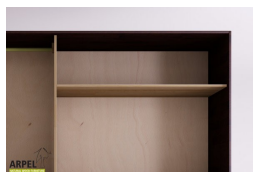

Schrank Shoji 200 cm mit Reispapier-Schiebetüren

0332

Listenpreis: exkl. Ust. 2,238.07 € inkl. Ust. 2,730.45 €

Kombinationen	Details	exkl. Ust.	inkl. Ust.
Breite	210 cm, 200 cm	-	-
Höhe	240 cm, 230 cm, 235 cm, 245 cm, 250 cm	-	-
	255 cm, 260 cm	+40.98 €	+50.00 €
	265 cm, 270 cm	+81.97 €	+100.00 €
Tiefe	60 cm	-	-
Rahmenstärke	19 mm	-	-
	26 mm	+122.95 €	+150.00 €
Türverkleidung	2. kunststoffbeschichtetes Reispapier	-	-
	1. weißes Reispapier, verleimt und glasiert auf fester durchsichtiger Unterlage	+40.98 €	+50.00 €
	3. kunststoffbeschichtetes Reispapier, verstärkt durch eine feste durchsichtige Unterlage	+81.97 €	+100.00 €
Reispapiermuster	2-3 kunststoffbeschichtet 102, 1 weiß 001 auf fester Unterlage, 2-3 kunststoffbeschichtet 2, 2-3 kunststoffbeschichtet 104, 2-3 kunststoffbeschichtet 105, 2-3 kunststoffbeschichtet 106, 2-3 kunststoffbeschichtet 108, 2-3 kunststoffbeschichtet 110, 2-3 kunststoffbeschichtetes Reispapier 107	-	-
Griffmodell	glatte Tür, Griffmulde	-	-
	Griff pflaume, Griff braun, Griff rot, Griff weiß, Griff schwarz, Griff herbstgrau, Griff savannegelb	+80.33 €	+98.00 €
Schiebetürsystem	Holz auf Holz, Holz auf Holz / Einbaurollen	-	-
	Führungsschienen oben	+248.36 €	+303.00 €
	Führungsschienen oben / Schließdämpfung	+354.92 €	+433.00 €
Korpus- und Türenfarbe	unbehandelt	-	-
	klar lackiert	+214.75 €	+262.00 €
	kirsche, mahagoni, teak, nussbaum, nussbaum braun, nussbaum dunkel, nussbaum kaffee, rosenholz, wenge, gebleicht, rot	+322.13 €	+393.00 €
Farbe der Innenausstattung	unbehandelt	-	-
	klar lackiert	+161.48 €	+197.00 €
	Farbton wie außen	+236.07 €	+288.00 €

Zubehör

Zusatzbord für 200/210 cm breite Schränke

Zusatzkleiderstange für Schrank 200/210cm

Innenkommode für 200/210 cm breite Schränke

Innenelement für Kleiderschränke mit 2 Schiebetüren

Die angegebenen Listenpreise berücksichtigen nicht die Werbe- und Preiskampagnen des Online-Shops.