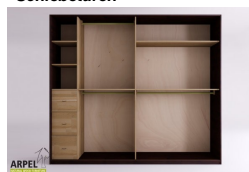

Schrank Shoji 200 cm mit Reispapier-Schiebetüren

0332

Listenpreis: exkl. Ust. 2,238.07 € inkl. Ust. 2,730.45 €

Kombinationen	Details	exkl. Ust.	inkl. Ust.
Breite	210 cm, 200 cm	-	-
Höhe	240 cm, 230 cm, 235 cm, 245 cm, 250 cm	-	-
	255 cm, 260 cm	+40.98 €	+50.00 €
	265 cm, 270 cm	+81.97 €	+100.00 €
Tiefe	60 cm	-	-
Rahmenstärke	19 mm	-	-
	26 mm	+122.95 €	+150.00 €
Türverkleidung	2. kunststoffbeschichtetes Reispapier	-	-
	1. weißes Reispapier, verleimt und glasiert auf fester durchsichtiger Unterlage	+40.98 €	+50.00 €
	3. kunststoffbeschichtetes Reispapier, verstärkt durch eine feste durchsichtige Unterlage	+81.97 €	+100.00 €
Reispapiermuster	2-3 kunststoffbeschichtet 102, 1 weiß 001 auf fester Unterlage, 2-3 kunststoffbeschichtet 2, 2-3 kunststoffbeschichtet 104, 2-3 kunststoffbeschichtet 105, 2-3 kunststoffbeschichtet 106, 2-3 kunststoffbeschichtet 108, 2-3 kunststoffbeschichtet 110, 2-3 kunststoffbeschichtetes Reispapier 107	-	-
Griffmodell	glatte Tür, Griffmulde	-	-
	Griff pflaume, Griff braun, Griff rot, Griff weiß, Griff schwarz, Griff herbstgrau, Griff savannegelb	+80.33 €	+98.00 €
Schiebetürsystem	Holz auf Holz, Holz auf Holz / Einbaurollen	-	-
	Führungsschienen oben	+248.36 €	+303.00 €
	Führungsschienen oben / Schließdämpfung	+354.92 €	+433.00 €
Korpus- und Türenfarbe	unbehandelt	-	-
	klar lackiert	+214.75 €	+262.00 €
	kirsche, mahagoni, teak, nussbaum, nussbaum braun, nussbaum dunkel, nussbaum kaffee, rosenholz, wenge, gebleicht, rot	+322.13 €	+393.00 €
Farbe der Innenausstattung	unbehandelt	-	-
	klar lackiert	+161.48 €	+197.00 €
	Farbton wie außen	+236.07 €	+288.00 €

Zubehör

Zusatzbord für 200/210 cm breite Schränke

Zusatzkleiderstange für Schrank 200/210cm

Innenkommode für 200/210 cm breite Schränke

Innenelement für Kleiderschränke mit 2 Schiebetüren

Die angegebenen Listenpreise berücksichtigen nicht die Werbe- und Preiskampagnen des Online-Shops.