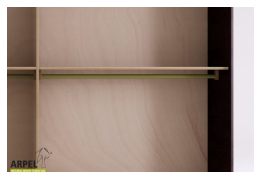

Schrank Shoji 200 cm mit Reispapier-Schiebetüren

0332

Listenpreis: exkl. Ust. 2,238.07 € inkl. Ust. 2,730.45 €

Kombinationen	Details	exkl. Ust.	inkl. Ust.
Breite	210 cm, 200 cm	-	-
Höhe	240 cm, 230 cm, 235 cm, 245 cm, 250 cm	-	-
	255 cm, 260 cm	+40.98 €	+50.00 €
	265 cm, 270 cm	+81.97 €	+100.00 €
Tiefe	60 cm	-	-
Rahmenstärke	19 mm	-	-
	26 mm	+122.95 €	+150.00 €
Türverkleidung	2. kunststoffbeschichtetes Reispapier	-	-
	1. weißes Reispapier, verleimt und glasiert auf fester durchsichtiger Unterlage	+40.98 €	+50.00 €
	3. kunststoffbeschichtetes Reispapier, verstärkt durch eine feste durchsichtige Unterlage	+81.97 €	+100.00 €
Reispapiermuster	2-3 kunststoffbeschichtet 102, 1 weiß 001 auf fester Unterlage, 2-3 kunststoffbeschichtet 2, 2-3 kunststoffbeschichtet 104, 2-3 kunststoffbeschichtet 105, 2-3 kunststoffbeschichtet 106, 2-3 kunststoffbeschichtet 108, 2-3 kunststoffbeschichtet 110, 2-3 kunststoffbeschichtetes Reispapier 107	-	-
Griffmodell	glatte Tür, Griffmulde	-	-
	Griff pflaume, Griff braun, Griff rot, Griff weiß, Griff schwarz, Griff herbstgrau, Griff savannegelb	+80.33 €	+98.00 €
Schiebetürsystem	Holz auf Holz, Holz auf Holz / Einbaurollen	-	-
	Führungsschienen oben	+248.36 €	+303.00 €
	Führungsschienen oben / Schließdämpfung	+354.92 €	+433.00 €
Korpus- und Türenfarbe	unbehandelt	-	-
	klar lackiert	+214.75 €	+262.00 €
	kirsche, mahagoni, teak, nussbaum, nussbaum braun, nussbaum dunkel, nussbaum kaffee, rosenholz, wenge, gebleicht, rot	+322.13 €	+393.00 €
Farbe der Innenausstattung	unbehandelt	-	-
	klar lackiert	+161.48 €	+197.00 €
	Farbton wie außen	+236.07 €	+288.00 €

Zubehör

Zusatzbord für 200/210 cm breite Schränke

Zusatzkleiderstange für Schrank 200/210cm

Innenkommode für 200/210 cm breite Schränke

Innenelement für Kleiderschränke mit 2 Schiebetüren

Die angegebenen Listenpreise berücksichtigen nicht die Werbe- und Preiskampagnen des Online-Shops.