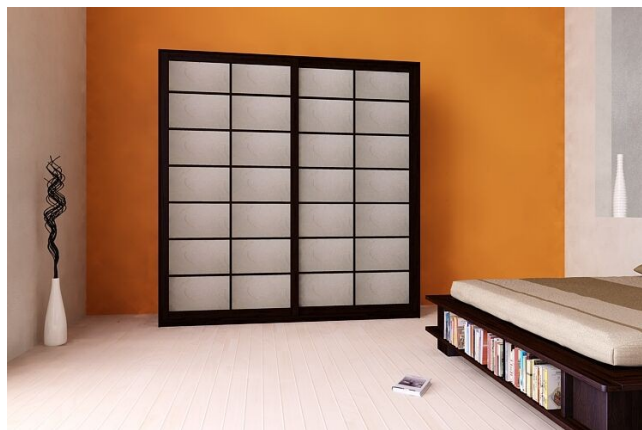

Schrank Shoji 200 cm mit Reispapier-Schiebetüren

0332

Listenpreis: exkl. Ust. 2,238.07 € inkl. Ust. 2,730.45 €

Kombinationen	Details	exkl. Ust.	inkl. Ust.
Breite	210 cm, 200 cm	-	-
Höhe	240 cm, 230 cm, 235 cm, 245 cm, 250 cm	-	-
	255 cm, 260 cm	+40.98 €	+50.00 €
	265 cm, 270 cm	+81.97 €	+100.00 €
Tiefe	60 cm	-	-
Rahmenstärke	19 mm	-	-
	26 mm	+122.95 €	+150.00 €
Türverkleidung	2. kunststoffbeschichtetes Reispapier	-	-
	1. weißes Reispapier, verleimt und glasiert auf fester durchsichtiger Unterlage	+40.98 €	+50.00 €
	3. kunststoffbeschichtetes Reispapier, verstärkt durch eine feste durchsichtige Unterlage	+81.97 €	+100.00 €
Reispapiermuster	2-3 kunststoffbeschichtet 102, 1 weiß 001 auf fester Unterlage, 2-3 kunststoffbeschichtet 2, 2-3 kunststoffbeschichtet 104, 2-3 kunststoffbeschichtet 105, 2-3 kunststoffbeschichtet 106, 2-3 kunststoffbeschichtet 108, 2-3 kunststoffbeschichtet 110, 2-3 kunststoffbeschichtetes Reispapier 107	-	-
Griffmodell	glatte Tür, Griffmulde	-	-
	Griff pflaume, Griff braun, Griff rot, Griff weiß, Griff schwarz, Griff herbstgrau, Griff savannegelb	+80.33 €	+98.00 €
Schiebetürsystem	Holz auf Holz, Holz auf Holz / Einbaurollen	-	-
	Führungsschienen oben	+248.36 €	+303.00 €
	Führungsschienen oben / Schließdämpfung	+354.92 €	+433.00 €
Korpus- und Türenfarbe	unbehandelt	-	-
	klar lackiert	+214.75 €	+262.00 €
	kirsche, mahagoni, teak, nussbaum, nussbaum braun, nussbaum dunkel, nussbaum kaffee, rosenholz, wenge, gebleicht, rot	+322.13 €	+393.00 €
Farbe der Innenausstattung	unbehandelt	-	-
	klar lackiert	+161.48 €	+197.00 €
	Farbton wie außen	+236.07 €	+288.00 €

Zubehör

Zusatzbord für 200/210 cm breite Schränke

Zusatzkleiderstange für Schrank 200/210cm

Innenkommode für 200/210 cm breite Schränke

Innenelement für Kleiderschränke mit 2 Schiebetüren

Die angegebenen Listenpreise berücksichtigen nicht die Werbe- und Preiskampagnen des Online-Shops.