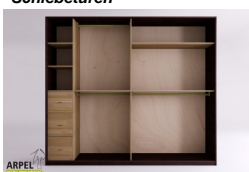

Schrank Shoji 250 cm mit Stoff-Schiebetüren

0333

Listenpreis:

exkl. Ust.
2,274.57 €

inkl. Ust.
2,774.97 €

Kombinationen	Details	exkl. Ust.	inkl. Ust.
Breite	250 cm, 240 cm	-	-
Höhe	250 cm, 240 cm, 230 cm, 235 cm, 245 cm	-	-
	255 cm, 260 cm	+40.98 €	+50.00 €
	265 cm, 270 cm	+81.97 €	+100.00 €
Tiefe	60 cm	-	-
Rahmenstärke	19 mm	-	-
	26 mm	+163.93 €	+200.00 €
Türverkleidung	Stoff	-	-
	Stoff auf Holz	+102.46 €	+125.00 €
Textilfarbe	2 Sandweiß, 1 Weiß, 4 Beige, 6 Braun, 9 Gelb, 12 Orange, 15 Rot, 17 Bordeaux, 19 Pflaume, 22 Pistazie, 24 Tannengrün, 26 Türkis, 30 Tiefblau, 31 Dunkelblau, 35 Eisgrau, 37 Schwarz	-	-
Griffmodell	glatte Tür, Griffmulde	-	-
	Griff braun, Griff rot, Griff weiß, Griff schwarz	+40.98 €	+50.00 €
	Griff pflaume, Griff braun, Griff rot, Griff weiß, Griff schwarz, Griff herbstgrau, Griff savannegelb	+80.33 €	+98.00 €
Schiebetürsystem	Holz auf Holz, Holz auf Holz / Einbaurollen	-	-
	Führungsschienen oben	+247.54 €	+302.00 €
	Führungsschienen oben / Schließdämpfung	+354.92 €	+433.00 €
Korpus- und Türenfarbe	unbehandelt	-	-
	klar lackiert	+214.75 €	+262.00 €
	kirsche, mahagoni, teak, nussbaum, nussbaum braun, nussbaum dunkel, nussbaum kaffee, rosenholz, wenge, gebleicht, rot	+322.13 €	+393.00 €
Farbe der Innenausstattung	unbehandelt	-	-
	klar lackiert	+161.48 €	+197.00 €
	Farbton wie außen	+236.07 €	+288.00 €

Zubehör

Zusatzkleiderstange für Schrank 250 cm

Innenkommode für 240/250 cm breite Schränke

Innenelement für Kleiderschränke mit 2 Schiebetüren

Zusatzbord für 240/250 cm langen Schrank

Die angegebenen Listenpreise berücksichtigen nicht die Werbe- und Preiskampagnen des Online-Shops.