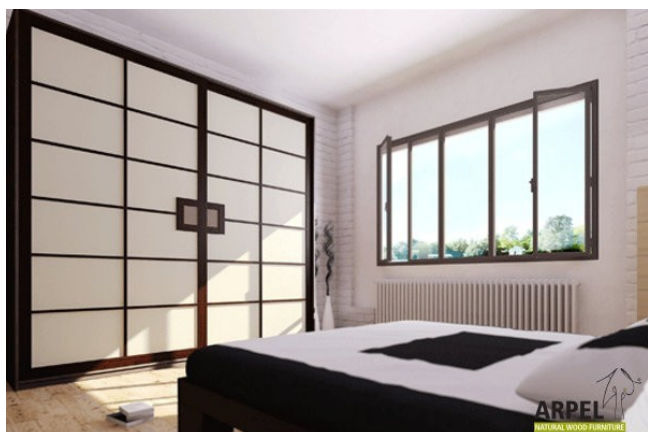

Schrank Shoji 250 cm mit Stoff-Schiebetüren

0333

Listenpreis:

exkl. Ust.
2,274.57 €

inkl. Ust.
2,774.97 €

Kombinationen	Details	exkl. Ust.	inkl. Ust.
Breite	250 cm, 240 cm	-	-
Höhe	250 cm, 240 cm, 230 cm, 235 cm, 245 cm	-	-
	255 cm, 260 cm	+40.98 €	+50.00 €
	265 cm, 270 cm	+81.97 €	+100.00 €
Tiefe	60 cm	-	-
Rahmenstärke	19 mm	-	-
	26 mm	+163.93 €	+200.00 €
Türverkleidung	Stoff	-	-
	Stoff auf Holz	+102.46 €	+125.00 €
Textilfarbe	2 Sandweiß, 1 Weiß, 4 Beige, 6 Braun, 9 Gelb, 12 Orange, 15 Rot, 17 Bordeaux, 19 Pflaume, 22 Pistazie, 24 Tannengrün, 26 Türkis, 30 Tiefblau, 31 Dunkelblau, 35 Eisgrau, 37 Schwarz	-	-
Griffmodell	glatte Tür, Griffmulde	-	-
	Griff braun, Griff rot, Griff weiß, Griff schwarz	+40.98 €	+50.00 €
	Griff pflaume, Griff braun, Griff rot, Griff weiß, Griff schwarz, Griff herbstgrau, Griff savannegelb	+80.33 €	+98.00 €
Schiebetürsystem	Holz auf Holz, Holz auf Holz / Einbaurollen	-	-
	Führungsschienen oben	+247.54 €	+302.00 €
	Führungsschienen oben / Schließdämpfung	+354.92 €	+433.00 €
Korpus- und Türenfarbe	unbehandelt	-	-
	klar lackiert	+214.75 €	+262.00 €
	kirsche, mahagoni, teak, nussbaum, nussbaum braun, nussbaum dunkel, nussbaum kaffee, rosenholz, wenge, gebleicht, rot	+322.13 €	+393.00 €
Farbe der Innenausstattung	unbehandelt	-	-
	klar lackiert	+161.48 €	+197.00 €
	Farbton wie außen	+236.07 €	+288.00 €

Zubehör

Zusatzkleiderstange für Schrank 250 cm

Innenkommode für 240/250 cm breite Schränke

Innenelement für Kleiderschränke mit 2 Schiebetüren

Zusatzbord für 240/250 cm langen Schrank

Die angegebenen Listenpreise berücksichtigen nicht die Werbe- und Preiskampagnen des Online-Shops.