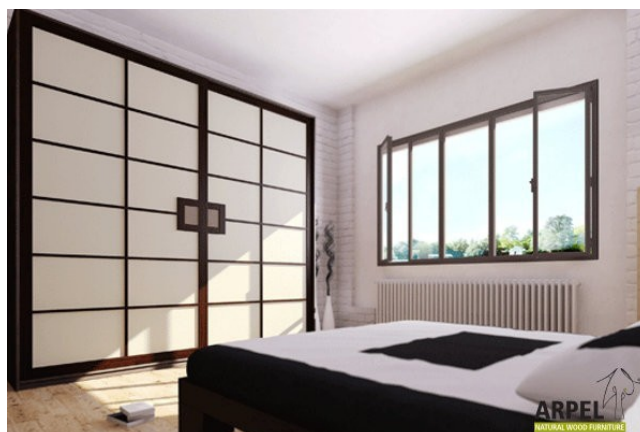

Schrank Shoji 250 cm mit Stoff-Schiebetüren

0333

Listenpreis:

exkl. Ust.
2,274.57 €

inkl. Ust.
2,774.97 €

Kombinationen	Details	exkl. Ust.	inkl. Ust.
Breite	250 cm, 240 cm	-	-
Höhe	250 cm, 240 cm, 230 cm, 235 cm, 245 cm	-	-
	255 cm, 260 cm	+40.98 €	+50.00 €
	265 cm, 270 cm	+81.97 €	+100.00 €
Tiefe	60 cm	-	-
Rahmenstärke	19 mm	-	-
	26 mm	+163.93 €	+200.00 €
Türverkleidung	Stoff	-	-
	Stoff auf Holz	+102.46 €	+125.00 €
Textilfarbe	2 Sandweiß, 1 Weiß, 4 Beige, 6 Braun, 9 Gelb, 12 Orange, 15 Rot, 17 Bordeaux, 19 Pflaume, 22 Pistazie, 24 Tannengrün, 26 Türkis, 30 Tiefblau, 31 Dunkelblau, 35 Eisgrau, 37 Schwarz	-	-
Griffmodell	glatte Tür, Griffmulde	-	-
	Griff braun, Griff rot, Griff weiß, Griff schwarz	+40.98 €	+50.00 €
	Griff pflaume, Griff braun, Griff rot, Griff weiß, Griff schwarz, Griff herbstgrau, Griff savannegelb	+80.33 €	+98.00 €
Schiebetürsystem	Holz auf Holz, Holz auf Holz / Einbaurollen	-	-
	Führungsschienen oben	+247.54 €	+302.00 €
	Führungsschienen oben / Schließdämpfung	+354.92 €	+433.00 €
Korpus- und Türenfarbe	unbehandelt	-	-
	klar lackiert	+214.75 €	+262.00 €
	kirsche, mahagoni, teak, nussbaum, nussbaum braun, nussbaum dunkel, nussbaum kaffee, rosenholz, wenge, gebleicht, rot	+322.13 €	+393.00 €
Farbe der Innenausstattung	unbehandelt	-	-
	klar lackiert	+161.48 €	+197.00 €
	Farbton wie außen	+236.07 €	+288.00 €

Zubehör

Zusatzkleiderstange für Schrank 250 cm

Innenkommode für 240/250 cm breite Schränke

Innenelement für Kleiderschränke mit 2 Schiebetüren

Zusatzbord für 240/250 cm langen Schrank

Die angegebenen Listenpreise berücksichtigen nicht die Werbe- und Preiskampagnen des Online-Shops.