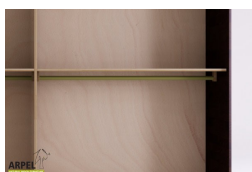

Schrank Shoji 250 cm mit Stoff-Schiebetüren

0333

Listenpreis:

exkl. Ust.
2,274.57 €

inkl. Ust.
2,774.97 €

Kombinationen	Details	exkl. Ust.	inkl. Ust.
Breite	250 cm, 240 cm	-	-
Höhe	250 cm, 240 cm, 230 cm, 235 cm, 245 cm	-	-
	255 cm, 260 cm	+40.98 €	+50.00 €
	265 cm, 270 cm	+81.97 €	+100.00 €
Tiefe	60 cm	-	-
Rahmenstärke	19 mm	-	-
	26 mm	+163.93 €	+200.00 €
Türverkleidung	Stoff	-	-
	Stoff auf Holz	+102.46 €	+125.00 €
Textilfarbe	2 Sandweiß, 1 Weiß, 4 Beige, 6 Braun, 9 Gelb, 12 Orange, 15 Rot, 17 Bordeaux, 19 Pflaume, 22 Pistazie, 24 Tannengrün, 26 Türkis, 30 Tiefblau, 31 Dunkelblau, 35 Eisgrau, 37 Schwarz	-	-
Griffmodell	glatte Tür, Griffmulde	-	-
	Griff braun, Griff rot, Griff weiß, Griff schwarz	+40.98 €	+50.00 €
	Griff pflaume, Griff braun, Griff rot, Griff weiß, Griff schwarz, Griff herbstgrau, Griff savannegelb	+80.33 €	+98.00 €
Schiebetürsystem	Holz auf Holz, Holz auf Holz / Einbaurollen	-	-
	Führungsschienen oben	+247.54 €	+302.00 €
	Führungsschienen oben / Schließdämpfung	+354.92 €	+433.00 €
Korpus- und Türenfarbe	unbehandelt	-	-
	klar lackiert	+214.75 €	+262.00 €
	kirsche, mahagoni, teak, nussbaum, nussbaum braun, nussbaum dunkel, nussbaum kaffee, rosenholz, wenge, gebleicht, rot	+322.13 €	+393.00 €
Farbe der Innenausstattung	unbehandelt	-	-
	klar lackiert	+161.48 €	+197.00 €
	Farbton wie außen	+236.07 €	+288.00 €

Zubehör

Zusatzkleiderstange für Schrank 250 cm

Innenkommode für 240/250 cm breite Schränke

Innenelement für Kleiderschränke mit 2 Schiebetüren

Zusatzbord für 240/250 cm langen Schrank

Die angegebenen Listenpreise berücksichtigen nicht die Werbe- und Preiskampagnen des Online-Shops.