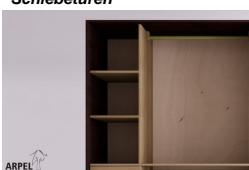

Innenelement für Kleiderschränke mit 3 Schiebetüren

Zusatzbord für 300/315 cm langen Schrank