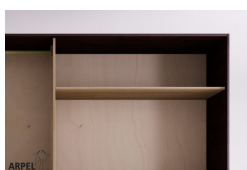

Schrank Shoji 300 cm mit Reispapier-Schiebetüren

0336

Listenpreis:

exkl. Ust.
3,060.88 €

inkl. Ust.
3,734.27 €

Kombinationen	Details	exkl. Ust.	inkl. Ust.
Breite	300 cm, 315 cm	-	-
Höhe	250 cm, 240 cm, 230 cm, 235 cm, 245 cm	-	-
	255 cm, 260 cm	+61.48 €	+75.00 €
	265 cm, 270 cm	+122.95 €	+150.00 €
Tiefe	60 cm	-	-
Rahmenstärke	19 mm	-	-
	26 mm	+204.92 €	+250.00 €
Türverkleidung	2. kunststoffbeschichtetes Reispapier	-	-
	1. weißes Reispapier, verleimt und glasiert auf fester durchsichtiger Unterlage	+61.48 €	+75.00 €
	3. kunststoffbeschichtetes Reispapier, verstärkt durch eine feste durchsichtige Unterlage	+122.95 €	+150.00 €
Reispapiermuster	2-3 kunststoffbeschichtet 102, 1 weiß 001 auf fester Unterlage, 2-3 kunststoffbeschichtet 2, 2-3 kunststoffbeschichtet 104, 2-3 kunststoffbeschichtet 105, 2-3 kunststoffbeschichtet 106, 2-3 kunststoffbeschichtet 108, 2-3 kunststoffbeschichtet 110, 2-3 kunststoffbeschichtetes Reispapier 107	-	-
Griffmodell	glatte Tür, Griffmulde	-	-
	Griff braun, Griff rot, Griff pflaumenrot, Griff weiß, Griff schwarz	+40.98 €	+50.00 €
	Griff pflaume, Griff braun, Griff rot, Griff weiß, Griff schwarz, Griff herbstgrau, Griff savannelgelb	+159.84 €	+195.00 €
Schiebetürsystem	Holz auf Holz, Holz auf Holz / Einbaurollen	-	-
	Führungsschienen oben	+346.72 €	+423.00 €
	Führungsschienen oben / Schließdämpfung	+527.87 €	+644.00 €
Korpus- und Türenfarbe	unbehandelt	-	-
	klar lackiert	+268.85 €	+328.00 €
	kirsche, mahagoni, teak, nussbaum, nussbaum braun, nussbaum dunkel, nussbaum kaffee, rosenholz, wenge, gebleicht, rot	+376.23 €	+459.00 €
	Farbton wie außen	-	-
Farbe der Innenausstattung	unbehandelt	-	-
	klar lackiert	+214.75 €	+262.00 €
	Farbton wie außen	+290.16 €	+354.00 €

Zubehör

Innenkommode für 300/315 cm breite Schränke