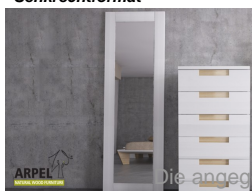

Wandspiegel Acqua im Senkrechtformat