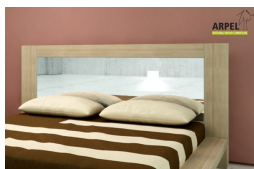

Letto Origami

0029

Prezzo Base:

IVA esclusa
929.67 €

IVA inclusa
1,134.20 €

Varianti	Dettagli	IVA esclusa	IVA inclusa
Larghezza interno letto	60 cm, 70 cm, 80 cm, 90 cm	-	-
	100 cm	+99.18 €	+121.00 €
	120 cm	+198.36 €	+242.00 €
	140 cm	+264.75 €	+323.00 €
	160 cm	+313.93 €	+383.00 €
	180 cm	+363.93 €	+444.00 €
Lunghezza interno letto	200 cm, 190 cm, 195 cm	-	-
	210 cm, 205 cm	+49.18 €	+60.00 €
Altezza da terra a filo bordo letto	30 cm	-	-
	35 cm	+74.59 €	+91.00 €
Finitura cornice	non trattato	-	-
	trasparente	+107.38 €	+131.00 €
	ciliegio, mogano, teak, noce, noce bruno, noce scuro, noce caffè, palissandro, wengè, sbiancato, rosso	+139.34 €	+170.00 €
Finitura piede	non trattato	-	-
	trasparente, ciliegio, mogano, teak, noce, noce bruno, noce scuro, noce caffè, palissandro, wengè, bianco, rosso	+96.72 €	+118.00 €
Accessori	doghe diritte in abete incluse	-	-

Accessori

Comodino Origami

Testata Specchio Bali

Testata futon semplice (accessorio cover a parte)

Testata Origami

Testata futon con cover sfoderabile

Set di doghe diritte in faggio

Doghe curve ergonomiche