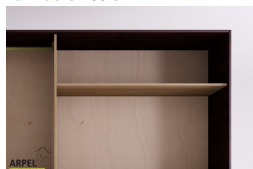

Armadio Feng 250x250 cm con inserto in legno

0060

Prezzo Base:

IVA esclusa
2,380.26 €

IVA inclusa
2,903.92 €

Varianti	Dettagli	IVA esclusa	IVA inclusa
Dimensioni	250 x 250 x 60 cm	-	-
Spessore struttura esterna (fianchi, top e base)	19 mm	-	-
	26 mm	+122.95 €	+150.00 €
Rivestimento ante	tessuto su pannello	-	-
Colore tessuto	2 bianco sabbia, 1 bianco, 4 beige, 6 marrone, 9 giallo, 12 arancione, 15 rosso intenso, 17 bordeaux, 19 prugna, 22 pistacchio, 24 verde bosco, 26 turchese, 30 blu intenso, 31 blu scuro, 35 grigio ghiaccio, 37 nero	-	-
Colore fascione centrale in faggio	naturale, noce, oliato, ciliegio, mogano, teak, noce bruno, noce scuro, noce caffè, palissandro, wengè, sbiancato, rosso, grigio platino, nero	-	-
Anta con scasso per apertura o liscia	scasso maniglia, anta liscia	-	-
Scorrimento ante	legno su legno con ruote a incasso, legno su legno	-	-
	su binari metallici dall'alto	+247.54 €	+302.00 €
	dall'alto con chiusura ammortizzata	+354.92 €	+433.00 €
Finitura esterno armadio e ante	non trattato	-	-
	trasparente	+214.75 €	+262.00 €
	ciliegio, mogano, teak, noce, noce bruno, noce scuro, noce caffè, palissandro, wengè, sbiancato, rosso, grigio platino, nero	+322.13 €	+393.00 €
Finitura del corpo interno	non trattato	-	-
	verniciato trasparente	+161.48 €	+197.00 €
	colorato come l'esterno	+236.07 €	+288.00 €

Accessori

Ripiano aggiuntivo per armadio 250 cm

Bastone aggiuntivo per armadio da 250 cm

Cassettiera da interno per armadio 250cm

Colonna attrezzata per armadio a 2 ante