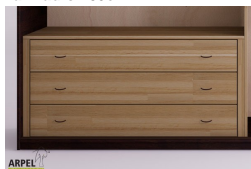

Armadio Feng 250x250 cm con inserto in legno

0060

Prezzo Base:

IVA esclusa
2,380.26 €

IVA inclusa
2,903.92 €

Varianti	Dettagli	IVA esclusa	IVA inclusa
Dimensioni	250 x 250 x 60 cm	-	-
Spessore struttura esterna (fianchi, top e base)	19 mm	-	-
	26 mm	+122.95 €	+150.00 €
Rivestimento ante	tessuto su pannello	-	-
Colore tessuto	2 bianco sabbia, 1 bianco, 4 beige, 6 marrone, 9 giallo, 12 arancione, 15 rosso intenso, 17 bordeaux, 19 prugna, 22 pistacchio, 24 verde bosco, 26 turchese, 30 blu intenso, 31 blu scuro, 35 grigio ghiaccio, 37 nero	-	-
Colore fascione centrale in faggio	naturale, noce, oliato, ciliegio, mogano, teak, noce bruno, noce scuro, noce caffè, palissandro, wengè, sbiancato, rosso, grigio platino, nero	-	-
Anta con scasso per apertura o liscia	scasso maniglia, anta liscia	-	-
Scorrimento ante	legno su legno con ruote a incasso, legno su legno	-	-
	su binari metallici dall'alto	+247.54 €	+302.00 €
	dall'alto con chiusura ammortizzata	+354.92 €	+433.00 €
Finitura esterno armadio e ante	non trattato	-	-
	trasparente	+214.75 €	+262.00 €
	ciliegio, mogano, teak, noce, noce bruno, noce scuro, noce caffè, palissandro, wengè, sbiancato, rosso, grigio platino, nero	+322.13 €	+393.00 €
Finitura del corpo interno	non trattato	-	-
	verniciato trasparente	+161.48 €	+197.00 €
	colorato come l'esterno	+236.07 €	+288.00 €

Accessori

Ripiano aggiuntivo per armadio 250 cm

Bastone aggiuntivo per armadio da 250 cm

Cassettiera da interno per armadio 250cm

Colonna attrezzata per armadio a 2 ante