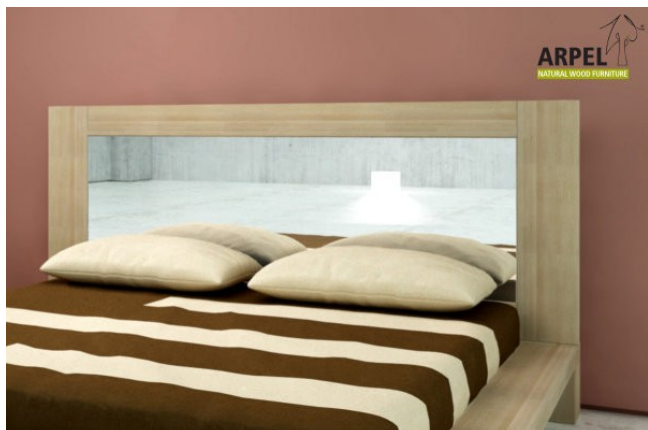

Testata Specchio Bali

0082

Prezzo Base:

IVA esclusa
225.90 €

IVA inclusa
275.60 €

Varianti	Dettagli	IVA esclusa	IVA inclusa
Larghezza	70 cm	-	-
	80 cm	+32.79 €	+40.00 €
	90 cm	+49.18 €	+60.00 €
	120 cm	+98.36 €	+120.00 €
	140 cm	+131.15 €	+160.00 €
	160 cm	+163.93 €	+200.00 €
	180 cm	+196.72 €	+240.00 €
	200 cm	+229.51 €	+280.00 €
	210 cm	+245.90 €	+300.00 €
	240 cm	+295.08 €	+360.00 €
Altezza	270 cm	+344.26 €	+420.00 €
	90 cm	-	-
	90 cm	+65.57 €	+80.00 €
	100 cm	+81.97 €	+100.00 €
	110 cm	+98.36 €	+120.00 €
Specchio	120 cm	+114.75 €	+140.00 €
	specchio incluso	-	-
Finitura legno	non trattato	-	-
	trasparente	+42.62 €	+52.00 €
	mogano, teak, noce, noce bruno, noce scuro, noce caffè, palissandro, wengè, bianco, rosso, ciliegio, grigio platino, nero	+63.93 €	+78.00 €