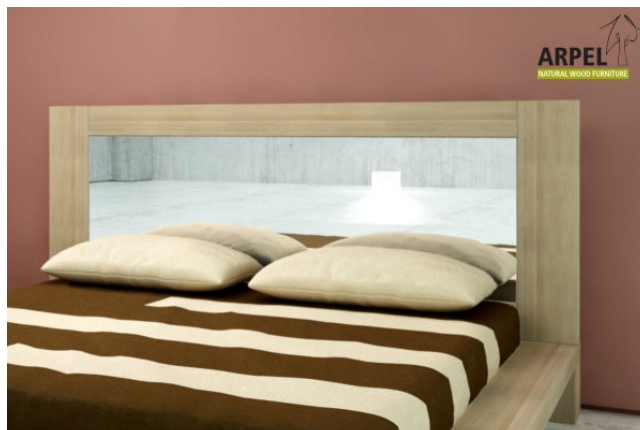

Testata Specchio Bali

0082

Prezzo Base:

IVA esclusa
225.90 €

IVA inclusa
275.60 €

Varianti	Dettagli	IVA esclusa	IVA inclusa
Larghezza	70 cm	-	-
	80 cm	+32.79 €	+40.00 €
	90 cm	+49.18 €	+60.00 €
	120 cm	+98.36 €	+120.00 €
	140 cm	+131.15 €	+160.00 €
	160 cm	+163.93 €	+200.00 €
	180 cm	+196.72 €	+240.00 €
	200 cm	+229.51 €	+280.00 €
	210 cm	+245.90 €	+300.00 €
	240 cm	+295.08 €	+360.00 €
Altezza	270 cm	+344.26 €	+420.00 €
	90 cm	-	-
	90 cm	+65.57 €	+80.00 €
	100 cm	+81.97 €	+100.00 €
	110 cm	+98.36 €	+120.00 €
Specchio	120 cm	+114.75 €	+140.00 €
	specchio incluso	-	-
Finitura legno	non trattato	-	-
	trasparente	+42.62 €	+52.00 €
	mogano, teak, noce, noce bruno, noce scuro, noce caffè, palissandro, wengè, bianco, rosso, ciliegio, grigio platino, nero	+63.93 €	+78.00 €