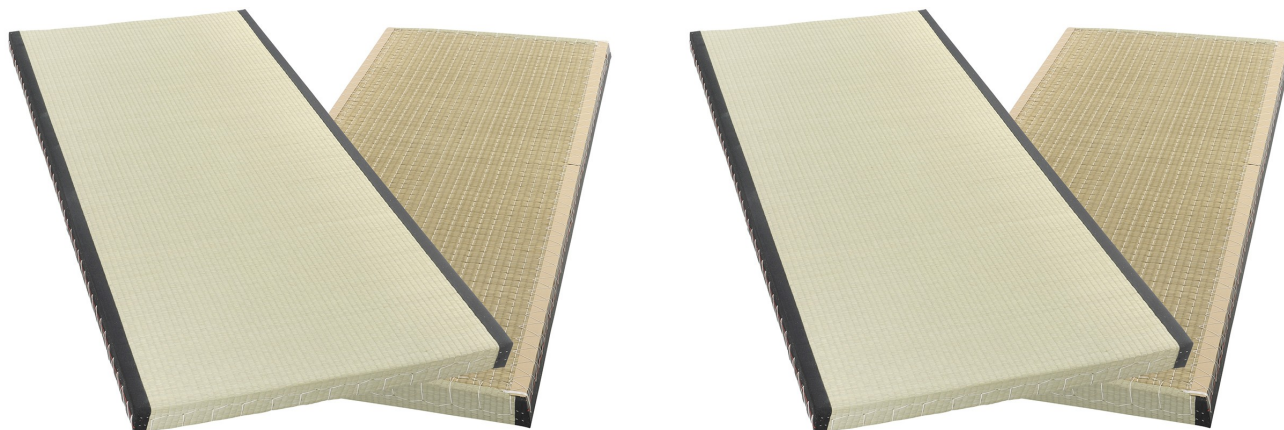

Tatami

0142

Prezzo Base:

IVA esclusa
139.34 €

IVA inclusa
169.99 €

Varianti	Dettagli	IVA esclusa	IVA inclusa
Dimensioni tatami	70x200 cm, 80x200 cm, 90x200 cm, 90x180 cm	-	-
	100x200 cm	+8.20 €	+10.00 €

I prezzi indicati in questi listini potrebbero non essere aggiornati e non tengono conto di eventuali sconti praticati nel negozio online.