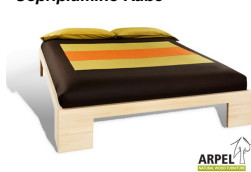

Copripiumino Kube