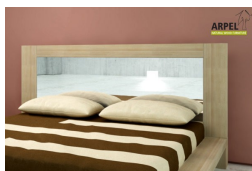

Letto libreria ridotto in lunghezza

0149

Prezzo Base:

IVA esclusa
903.61 €

IVA inclusa
1,102.40 €

Varianti	Dettagli	IVA esclusa	IVA inclusa
Larghezza interno letto	60 cm , 70 cm	-	-
	80 cm	+40.98 €	+50.00 €
	90 cm	+82.79 €	+101.00 €
	100 cm	+206.56 €	+252.00 €
	120 cm	+330.33 €	+403.00 €
	140 cm	+454.92 €	+555.00 €
	160 cm	+578.69 €	+706.00 €
	180 cm	+702.46 €	+857.00 €
Lunghezza interno letto	200 cm , 190 cm , 195 cm	-	-
	210 cm , 205 cm	+49.18 €	+60.00 €
Altezza da terra a filo bordo letto	35 cm	-	-
	40 cm	+82.79 €	+101.00 €
	45 cm	+165.57 €	+202.00 €
Finitura legno	non trattato	-	-
	trasparente	+258.20 €	+315.00 €
	ciliegio, mogano, teak, noce, noce bruno, noce scuro, noce caffè, palissandro, wengè, bianco, rosso	+311.48 €	+380.00 €
Accessori	doghe diritte in abete incluse	-	-

Accessori

Comodino cubo

Testata Zen

Testata Specchio Bali

Testata futon semplice (accessorio cover a parte)

Testata futon con cover sfoderabile

Set di doghe diritte in faggio

Doghe curve ergonomiche