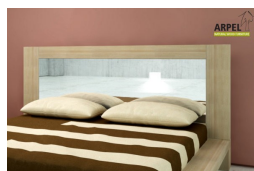

Letto Bali contenitore

0254

Prezzo Base:	IVA esclusa	IVA inclusa
	1,321.52 €	1,612.26 €

Varianti	Dettagli	IVA esclusa	IVA inclusa
Larghezza e tipo di rete apribile	80 cm, rete apribile a 45°	-	-
	80 cm, rete apribile lateralmente	+40.98 €	+50.00 €
	80 cm, rete apribile a 45° e orizzontale	+81.97 €	+100.00 €
	120 cm, rete apribile a 45°	+222.13 €	+271.00 €
	120 cm, rete apribile a 45° e orizzontale	+304.10 €	+371.00 €
	140 cm, rete apribile a 45°	+313.11 €	+382.00 €
	160 cm, rete apribile a 45°	+329.51 €	+402.00 €
	140 cm, rete apribile a 45° e orizzontale	+395.08 €	+482.00 €
	160 cm, rete apribile a 45° e orizzontale	+411.48 €	+502.00 €
Lunghezza interno letto	200 cm	-	-
Altezza da terra a filo bordo letto	36 cm	-	-
	42 cm	+74.59 €	+91.00 €
Finitura cornice	non trattato	-	-
	trasparente	+107.38 €	+131.00 €
	ciliegio, mogano, teak, noce, noce bruno, noce scuro, noce caffè, palissandro, wengè, sbiancato, rosso	+139.34 €	+170.00 €
Finitura piede	non trattato	-	-
	trasparente, ciliegio, mogano, teak, noce, noce bruno, noce scuro, noce caffè, palissandro, wengè, bianco, rosso	+96.72 €	+118.00 €
Pannello a pavimento	pannello a pavimento, nessun pannello	-	-

Accessori

Comodino bali bicolore

Testata futon con cover sfoderabile

Testata Zen

Panchetta bali bicolore

Testata bali bicolore

Futon Cotone Comfort

Testata Specchio Bali