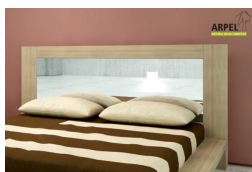

Letto libreria contenitore ridotto in lunghezza

0256

Prezzo Base:

IVA esclusa
1,294.59 €

IVA inclusa
1,579.40 €

Varianti	Dettagli	IVA esclusa	IVA inclusa
Larghezza e tipo di rete apribile	80 cm, rete apribile a 45°	-	-
	80 cm, rete apribile lateralmente	+40.98 €	+50.00 €
	80 cm, rete apribile a 45° e orizzontale	+81.97 €	+100.00 €
	120 cm, rete apribile a 45°	+330.33 €	+403.00 €
	120 cm, rete apribile a 45° e orizzontale	+412.30 €	+503.00 €
	140 cm, rete apribile a 45°	+495.90 €	+605.00 €
	140 cm, rete apribile a 45° e orizzontale	+577.87 €	+705.00 €
	160 cm, rete apribile a 45°	+619.67 €	+756.00 €
	160 cm, rete apribile a 45° e orizzontale	+701.64 €	+856.00 €
Lunghezza interno letto	200 cm	-	-
Altezza da terra a filo bordo letto	35 cm	-	-
	40 cm	+82.79 €	+101.00 €
	45 cm	+165.57 €	+202.00 €
Finitura legno	non trattato	-	-
	trasparente	+258.20 €	+315.00 €
	ciliegio, mogano, teak, noce, noce bruno, noce scuro, noce caffè, palissandro, wengè, bianco, rosso	+311.48 €	+380.00 €
Pannello a pavimento	pannello a pavimento, nessun pannello	-	-

Accessori

Comodino cubo

Futon Cotone Comfort

Testata Zen

Copripiumino Kube

Testata Specchio Bali

Parure Completa Linea

Testata futon semplice
(accessorio cover a parte)

Testata futon con cover
sfoderabile