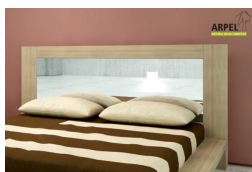

Letto libreria contenitore

0257

Prezzo Base:

IVA esclusa
1,426.66 €

IVA inclusa
1,740.52 €

Varianti	Dettagli	IVA esclusa	IVA inclusa
Larghezza e tipo di rete apribile	80 cm, rete apribile a 45°	-	-
	80 cm, rete apribile lateralmente	+40.98 €	+50.00 €
	80 cm, rete apribile a 45° e orizzontale	+81.97 €	+100.00 €
	120 cm, rete apribile a 45°	+330.33 €	+403.00 €
	120 cm, rete apribile a 45° e orizzontale	+412.30 €	+503.00 €
	140 cm, rete apribile a 45°	+495.90 €	+605.00 €
	140 cm, rete apribile a 45° e orizzontale	+577.87 €	+705.00 €
	160 cm, rete apribile a 45°	+619.67 €	+756.00 €
	160 cm, rete apribile a 45° e orizzontale	+701.64 €	+856.00 €
Lunghezza interno letto	200 cm	-	-
Altezza da terra a filo bordo letto	35 cm	-	-
	40 cm	+82.79 €	+101.00 €
	45 cm	+165.57 €	+202.00 €
Finitura legno	non trattato	-	-
	trasparente	+258.20 €	+315.00 €
	ciliegio, mogano, teak, noce, noce bruno, noce scuro, noce caffè, palissandro, wengè, bianco, rosso	+311.48 €	+380.00 €
		-	-
Pannello a pavimento	pannello a pavimento, nessun pannello	-	-

Accessori

Comodino cubo

Futon Cotone Comfort

Testata Zen

Copripiumino Kube

Testata Specchio Bali

Parure Completa Linea

Testata futon semplice
(accessorio cover a parte)

Testata futon con cover
sfoderabile