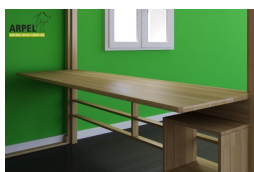

Ringhiera per letto a soppalco

0261

Prezzo Base:

IVA esclusa
52.13 €

IVA inclusa
63.60 €

Varianti	Dettagli	IVA esclusa	IVA inclusa
Larghezza	120 cm	-	-
	140 cm	+8.20 €	+10.00 €
	160 cm	+16.39 €	+20.00 €
	180 cm	+24.59 €	+30.00 €
	200 cm (posizionamento in larghezza), 200 cm (posizionamento in lunghezza)	+32.79 €	+40.00 €
	210 cm	+40.98 €	+50.00 €
	240 cm	+65.57 €	+80.00 €
	270 cm	+90.16 €	+110.00 €
Finitura legno	non trattato	-	-
	trasparente	+31.97 €	+39.00 €
	mogano, teak, noce, noce bruno, noce scuro, noce caffè, palissandro, wengè, bianco__, rosso, ciliegio	+53.28 €	+65.00 €

Accessori

Scrivania per letto a soppalco

Cubo portaoggetti con cassetto

Cubo portaoggetti