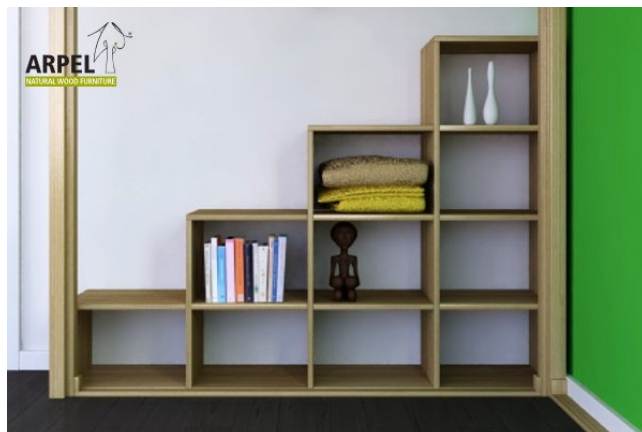

Scala KU-BE

0263

Prezzo Base:

IVA esclusa
781.97 €

IVA inclusa
954.00 €

Varianti	Dettagli	IVA esclusa	IVA inclusa
Dimensioni: Larghezza - Altezza	210 x 150 cm (misure massime)	-	-
Profondità	40 cm	-	-
	50 cm	+163.93 €	+200.00 €
	60 cm	+327.87 €	+400.00 €
Finitura legno	non trattato	-	-
	trasparente	+266.39 €	+325.00 €
	mogano, teak, noce, noce bruno, noce scuro, noce caffè, palissandro, wengè,	+372.95 €	+455.00 €
	bianco___, rosso, ciliegio		

Accessori

Letto KU-BE

Cassetti per Scala a cubi

Corrimano a parete