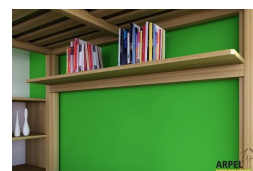

## Letto e scala KU-BE

0270

Prezzo Base:

IVA esclusa  
2,606.56 €

IVA inclusa  
3,180.00 €

Varianti	Dettagli	IVA esclusa	IVA inclusa
Larghezza interno letto	120 cm - 2 tatami da 60 cm inclusi	-	-
	140 cm - 2 tatami da 70 cm inclusi	+81.97 €	+100.00 €
	160 cm - 2 tatami da 80 cm inclusi	+163.93 €	+200.00 €
	180 cm - 2 tatami da 90 cm inclusi	+245.90 €	+300.00 €
	200 cm - 2 tatami da 100 cm inclusi	+327.87 €	+400.00 €
	210 cm - 3 tatami da 70 cm inclusi	+409.84 €	+500.00 €
	240 cm - 3 tatami da 80 cm inclusi	+573.77 €	+700.00 €
	270 cm - 3 tatami da 90 cm inclusi	+737.70 €	+900.00 €
H di passaggio sotto letto - H totale letto, sponde incluse	Passaggio 200 cm - H totale 250 cm, Passaggio 195 cm - H totale 245 cm, Passaggio 205 cm - H totale 255 cm	-	-
	Profondità scala	-	-
	40 cm	-	-
Finitura legno	50 cm	+163.93 €	+200.00 €
	60 cm	+327.87 €	+400.00 €
	non trattato	-	-
Accessori	trasparente	+532.79 €	+650.00 €
	mogano, teak, noce, noce bruno, noce scuro, noce caffè, palissandro, wengè, bianco, rosso, ciliegio	+745.90 €	+910.00 €
	scala a cubi e doghe diritte in abete incluse	-	-

## Accessori

Testata futon con cover sfoderabile

Scrivania per letto a soppalco

Sgabello tatami

Ringhiera per letto a soppalco

Mensola per letto a soppalco

Cubo portaoggetti

Corrimano a parete