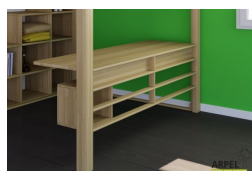

## Letto e scala KU-BE

0270

Prezzo Base:

IVA esclusa  
2,606.56 €

IVA inclusa  
3,180.00 €

Varianti	Dettagli	IVA esclusa	IVA inclusa
Larghezza interno letto	120 cm - 2 tatami da 60 cm inclusi	-	-
	140 cm - 2 tatami da 70 cm inclusi	+81.97 €	+100.00 €
	160 cm - 2 tatami da 80 cm inclusi	+163.93 €	+200.00 €
	180 cm - 2 tatami da 90 cm inclusi	+245.90 €	+300.00 €
	200 cm - 2 tatami da 100 cm inclusi	+327.87 €	+400.00 €
	210 cm - 3 tatami da 70 cm inclusi	+409.84 €	+500.00 €
	240 cm - 3 tatami da 80 cm inclusi	+573.77 €	+700.00 €
	270 cm - 3 tatami da 90 cm inclusi	+737.70 €	+900.00 €
H di passaggio sotto letto - H totale letto, sponde incluse	Passaggio 200 cm - H totale 250 cm, Passaggio 195 cm - H totale 245 cm, Passaggio 205 cm - H totale 255 cm	-	-
	Profondità scala	-	-
	40 cm	-	-
Finitura legno	50 cm	+163.93 €	+200.00 €
	60 cm	+327.87 €	+400.00 €
	non trattato	-	-
Accessori	trasparente	+532.79 €	+650.00 €
	mogano, teak, noce, noce bruno, noce scuro, noce caffè, palissandro, wengè, bianco, rosso, ciliegio	+745.90 €	+910.00 €
	scala a cubi e doghe diritte in abete incluse	-	-

## Accessori

Testata futon con cover sfoderabile

Scrivania per letto a soppalco

Sgabello tatami

Ringhiera per letto a soppalco

Mensola per letto a soppalco

Cubo portaoggetti

Corrimano a parete