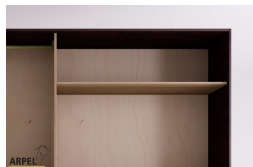

Armadio Shoji 200 cm con ante in tessuto

0331

Prezzo Base:

IVA esclusa
2,064.02 €

IVA inclusa
2,518.10 €

Varianti	Dettagli	IVA esclusa	IVA inclusa
Larghezza	200 cm, 210 cm	-	-
Altezza	250 cm, 240 cm, 230 cm, 235 cm, 245 cm	-	-
	255 cm, 260 cm	+40.98 €	+50.00 €
	265 cm, 270 cm	+81.97 €	+100.00 €
Profondità	60 cm	-	-
Spessore struttura esterna (fianchi, top e base)	19 mm	-	-
	26 mm	+122.95 €	+150.00 €
Rivestimento ante	tessuto	-	-
	tessuto su pannello	+81.97 €	+100.00 €
Colore tessuto	2 bianco sabbia, 1 bianco, 4 beige, 6 marrone, 9 giallo, 12 arancione, 15 rosso intenso, 17 bordeaux, 19 prugna, 22 pistacchio, 24 verde bosco, 26 turchese, 30 blu intenso, 31 blu scuro, 35 grigio ghiaccio, 37 nero	-	-
Tipologia di maniglie	anta liscia, scasso maniglia	-	-
	maniglia prugna, maniglia bruno fiandra, maniglia rosso, maniglia bianca, maniglia nera, maniglia grigio autunno, maniglia giallo savana	+80.33 €	+98.00 €
Scorrimento ante	legno su legno, legno su legno con ruote a incasso	-	-
	su binari metallici dall'alto	+248.36 €	+303.00 €
	dall'alto con chiusura ammortizzata	+354.92 €	+433.00 €
Finitura esterno armadio e ante	non trattato	-	-
	trasparente	+214.75 €	+262.00 €
	ciliegio, mogano, teak, noce, noce bruno, noce scuro, noce caffè, palissandro, wengè, sbiancato, rosso	+322.13 €	+393.00 €
Finitura del corpo interno	non trattato	-	-
	verniciato trasparente	+161.48 €	+197.00 €
	colorato come l'esterno	+236.07 €	+288.00 €

Accessori

Ripiano aggiuntivo per armadio 200/210 cm

Bastone aggiuntivo per armadio da 200/210cm

Cassettiera da interno per armadio 200/210cm

Colonna attrezzata per armadio a 2 ante