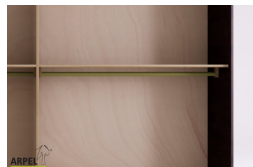

Armadio Shoji 200 cm con ante in tessuto

0331

Prezzo Base:

IVA esclusa
2,064.02 €

IVA inclusa
2,518.10 €

Varianti	Dettagli	IVA esclusa	IVA inclusa
Larghezza	200 cm, 210 cm	-	-
Altezza	250 cm, 240 cm, 230 cm, 235 cm, 245 cm	-	-
	255 cm, 260 cm	+40.98 €	+50.00 €
	265 cm, 270 cm	+81.97 €	+100.00 €
Profondità	60 cm	-	-
Spessore struttura esterna (fianchi, top e base)	19 mm	-	-
	26 mm	+122.95 €	+150.00 €
Rivestimento ante	tessuto	-	-
	tessuto su pannello	+81.97 €	+100.00 €
Colore tessuto	2 bianco sabbia, 1 bianco, 4 beige, 6 marrone, 9 giallo, 12 arancione, 15 rosso intenso, 17 bordeaux, 19 prugna, 22 pistacchio, 24 verde bosco, 26 turchese, 30 blu intenso, 31 blu scuro, 35 grigio ghiaccio, 37 nero	-	-
Tipologia di maniglie	anta liscia, scasso maniglia	-	-
	maniglia prugna, maniglia bruno fiandra, maniglia rosso, maniglia bianca, maniglia nera, maniglia grigio autunno, maniglia giallo savana	+80.33 €	+98.00 €
Scorrimento ante	legno su legno, legno su legno con ruote a incasso	-	-
	su binari metallici dall'alto	+248.36 €	+303.00 €
	dall'alto con chiusura ammortizzata	+354.92 €	+433.00 €
Finitura esterno armadio e ante	non trattato	-	-
	trasparente	+214.75 €	+262.00 €
	ciliegio, mogano, teak, noce, noce bruno, noce scuro, noce caffè, palissandro, wengè, sbiancato, rosso	+322.13 €	+393.00 €
Finitura del corpo interno	non trattato	-	-
	verniciato trasparente	+161.48 €	+197.00 €
	colorato come l'esterno	+236.07 €	+288.00 €

Accessori

Ripiano aggiuntivo per armadio 200/210 cm

Bastone aggiuntivo per armadio da 200/210cm

Cassettiera da interno per armadio 200/210cm

Colonna attrezzata per armadio a 2 ante