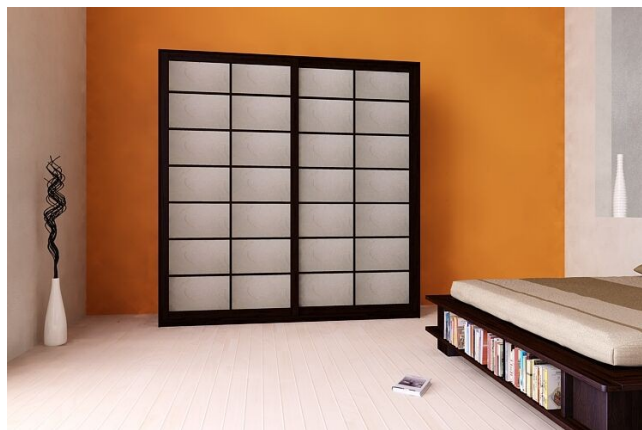

## Armadio Shoji 200 cm con ante in carta di riso

0332

Prezzo Base:	IVA esclusa	IVA inclusa
	2,238.07 €	2,730.45 €

Varianti	Dettagli	IVA esclusa	IVA inclusa
Larghezza	210 cm, 200 cm	-	-
Altezza	240 cm, 230 cm, 235 cm, 245 cm, 250 cm	-	-
	255 cm, 260 cm	+40.98 €	+50.00 €
	265 cm, 270 cm	+81.97 €	+100.00 €
Profondità	60 cm	-	-
Spessore struttura esterna (fianchi, top e base)	19 mm	-	-
	26 mm	+122.95 €	+150.00 €
Rivestimento ante	2. carta di riso plastificata	-	-
	1. carta di riso a fibra bianca incollata e vetrificata su supporto di policarbonato trasparente	+40.98 €	+50.00 €
	3. carta di riso plastificata in appoggio su supporto di policarbonato trasparente	+81.97 €	+100.00 €
Tipologia di carta di riso	2-3 plastificata 102, 1 fibra bianca 001, 2-3 plastificata 2, 2-3 plastificata 104, 2-3 plastificata 105, 2-3 plastificata 106, 2-3 plastificata 108, 2-3 plastificata 110, 2-3 plastificata 107	-	-
Tipologia di maniglie	anta liscia, scasso maniglia	-	-
	maniglia prugna, maniglia bruno fiandra, maniglia rosso, maniglia bianca, maniglia nera, maniglia grigio autunno, maniglia giallo savana	+80.33 €	+98.00 €
Scorrimento ante	legno su legno, legno su legno con ruote a incasso	-	-
	su binari metallici dall'alto	+248.36 €	+303.00 €
	dall'alto con chiusura ammortizzata	+354.92 €	+433.00 €
Finitura esterno armadio e ante	non trattato	-	-
	trasparente	+214.75 €	+262.00 €
	ciliegio, mogano, teak, noce, noce bruno, noce scuro, noce caffè, palissandro, wengè, sbiancato, rosso	+322.13 €	+393.00 €
Finitura del corpo interno	non trattato	-	-
	verniciato trasparente	+161.48 €	+197.00 €
	colorato come l'esterno	+236.07 €	+288.00 €

### Accessori

Ripiano aggiuntivo per armadio 200/210 cm

Bastone aggiuntivo per armadio da 200/210cm

Cassettiera da interno per armadio 200/210cm

Colonna attrezzata per armadio a 2 ante