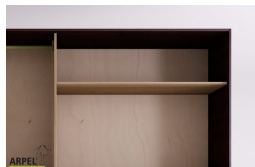

## Armadio Shoji 200 cm con ante in carta di riso

0332

Prezzo Base:	IVA esclusa	IVA inclusa
	2,238.07 €	2,730.45 €

Varianti	Dettagli	IVA esclusa	IVA inclusa
Larghezza	210 cm, 200 cm	-	-
Altezza	240 cm, 230 cm, 235 cm, 245 cm, 250 cm	-	-
	255 cm, 260 cm	+40.98 €	+50.00 €
	265 cm, 270 cm	+81.97 €	+100.00 €
Profondità	60 cm	-	-
Spessore struttura esterna (fianchi, top e base)	19 mm	-	-
	26 mm	+122.95 €	+150.00 €
Rivestimento ante	2. carta di riso plastificata	-	-
	1. carta di riso a fibra bianca incollata e vetrificata su supporto di policarbonato trasparente	+40.98 €	+50.00 €
	3. carta di riso plastificata in appoggio su supporto di policarbonato trasparente	+81.97 €	+100.00 €
Tipologia di carta di riso	2-3 plastificata 102, 1 fibra bianca 001, 2-3 plastificata 2, 2-3 plastificata 104, 2-3 plastificata 105, 2-3 plastificata 106, 2-3 plastificata 108, 2-3 plastificata 110, 2-3 plastificata 107	-	-
Tipologia di maniglie	anta liscia, scasso maniglia	-	-
	maniglia prugna, maniglia bruno fiandra, maniglia rosso, maniglia bianca, maniglia nera, maniglia grigio autunno, maniglia giallo savana	+80.33 €	+98.00 €
Scorrimento ante	legno su legno, legno su legno con ruote a incasso	-	-
	su binari metallici dall'alto	+248.36 €	+303.00 €
	dall'alto con chiusura ammortizzata	+354.92 €	+433.00 €
Finitura esterno armadio e ante	non trattato	-	-
	trasparente	+214.75 €	+262.00 €
	ciliegio, mogano, teak, noce, noce bruno, noce scuro, noce caffè, palissandro, wengè, sbiancato, rosso	+322.13 €	+393.00 €
Finitura del corpo interno	non trattato	-	-
	verniciato trasparente	+161.48 €	+197.00 €
	colorato come l'esterno	+236.07 €	+288.00 €

### Accessori

Ripiano aggiuntivo per armadio 200/210 cm

Bastone aggiuntivo per armadio da 200/210cm

Cassettiera da interno per armadio 200/210cm

Colonna attrezzata per armadio a 2 ante