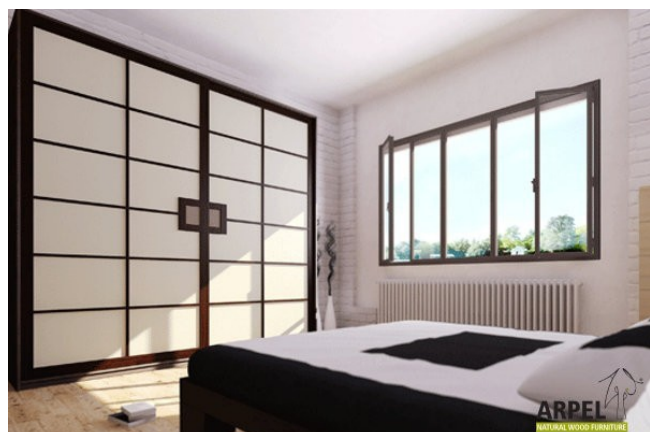

## Armadio Shoji 250 cm con ante in tessuto

0333

Prezzo Base:

IVA esclusa  
2,274.57 €

IVA inclusa  
2,774.97 €

Varianti	Dettagli	IVA esclusa	IVA inclusa
Larghezza	250 cm, 240 cm	-	-
Altezza	250 cm, 240 cm, 230 cm, 235 cm, 245 cm	-	-
	255 cm, 260 cm	+40.98 €	+50.00 €
	265 cm, 270 cm	+81.97 €	+100.00 €
Profondità	60 cm	-	-
Spessore struttura esterna (fianchi, top e base)	19 mm	-	-
	26 mm	+163.93 €	+200.00 €
Rivestimento ante	tessuto	-	-
	tessuto su pannello	+102.46 €	+125.00 €
Colore tessuto	2 bianco sabbia, 1 bianco, 4 beige, 6 marrone, 9 giallo, 12 arancione, 15 rosso intenso, 17 bordeaux, 19 prugna, 22 pistacchio, 24 verde bosco, 26 turchese, 30 blu intenso, 31 blu scuro, 35 grigio ghiaccio, 37 nero	-	-
Tipologia di maniglie	anta liscia, scasso maniglia	-	-
	maniglia bruno fiandra, maniglia rosso, maniglia bianca, maniglia nera	+40.98 €	+50.00 €
	maniglia prugna, maniglia bruno fiandra, maniglia rosso, maniglia bianca, maniglia nera, maniglia grigio autunno, maniglia giallo savana	+80.33 €	+98.00 €
Scorrimento ante	legno su legno, legno su legno con ruote a incasso	-	-
	su binari metallici dall'alto	+247.54 €	+302.00 €
	dall'alto con chiusura ammortizzata	+354.92 €	+433.00 €
Finitura esterno armadio e ante	non trattato	-	-
	trasparente	+214.75 €	+262.00 €
	ciliegio, mogano, teak, noce, noce bruno, noce scuro, noce caffè, palissandro, wengè, sbiancato, rosso	+322.13 €	+393.00 €
	colorato come l'esterno	-	-
Finitura del corpo interno	non trattato	-	-
	verniciato trasparente	+161.48 €	+197.00 €
	colorato come l'esterno	+236.07 €	+288.00 €