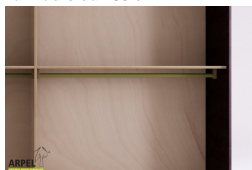

## Armadio Shoji 250 cm con ante in tessuto

0333

Prezzo Base:

IVA esclusa  
2,274.57 €

IVA inclusa  
2,774.97 €

Varianti	Dettagli	IVA esclusa	IVA inclusa
Larghezza	250 cm, 240 cm	-	-
Altezza	250 cm, 240 cm, 230 cm, 235 cm, 245 cm	-	-
	255 cm, 260 cm	+40.98 €	+50.00 €
	265 cm, 270 cm	+81.97 €	+100.00 €
Profondità	60 cm	-	-
Spessore struttura esterna (fianchi, top e base)	19 mm	-	-
	26 mm	+163.93 €	+200.00 €
Rivestimento ante	tessuto	-	-
	tessuto su pannello	+102.46 €	+125.00 €
Colore tessuto	2 bianco sabbia, 1 bianco, 4 beige, 6 marrone, 9 giallo, 12 arancione, 15 rosso intenso, 17 bordeaux, 19 prugna, 22 pistacchio, 24 verde bosco, 26 turchese, 30 blu intenso, 31 blu scuro, 35 grigio ghiaccio, 37 nero	-	-
Tipologia di maniglie	anta liscia, scasso maniglia	-	-
	maniglia bruno fiandra, maniglia rosso, maniglia bianca, maniglia nera	+40.98 €	+50.00 €
	maniglia prugna, maniglia bruno fiandra, maniglia rosso, maniglia bianca, maniglia nera, maniglia grigio autunno, maniglia giallo savana	+80.33 €	+98.00 €
Scorrimento ante	legno su legno, legno su legno con ruote a incasso	-	-
	su binari metallici dall'alto	+247.54 €	+302.00 €
	dall'alto con chiusura ammortizzata	+354.92 €	+433.00 €
Finitura esterno armadio e ante	non trattato	-	-
	trasparente	+214.75 €	+262.00 €
	ciliegio, mogano, teak, noce, noce bruno, noce scuro, noce caffè, palissandro, wengè, sbiancato, rosso	+322.13 €	+393.00 €
	colorato come l'esterno	-	-
Finitura del corpo interno	non trattato	-	-
	verniciato trasparente	+161.48 €	+197.00 €
	colorato come l'esterno	+236.07 €	+288.00 €

## Accessori

Bastone aggiuntivo per armadio da 250 cm

Cassettiera da interno per armadio 240/250cm

Colonna attrezzata per armadio a 2 ante

Ripiano aggiuntivo per armadio 240/250 cm