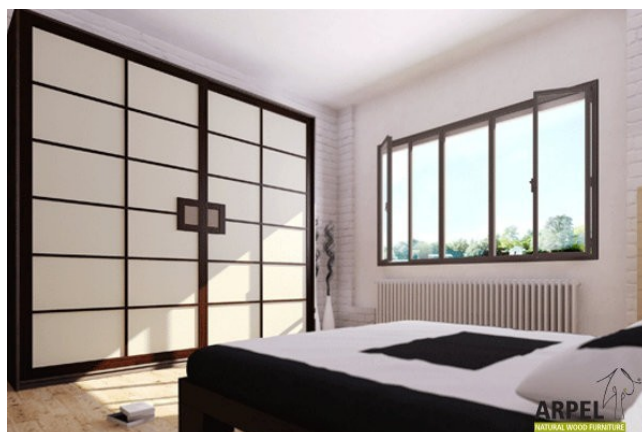

## Armadio Shoji 250 cm con ante in tessuto

0333

Prezzo Base:

IVA esclusa  
2,274.57 €

IVA inclusa  
2,774.97 €

Varianti	Dettagli	IVA esclusa	IVA inclusa
Larghezza	250 cm, 240 cm	-	-
Altezza	250 cm, 240 cm, 230 cm, 235 cm, 245 cm	-	-
	255 cm, 260 cm	+40.98 €	+50.00 €
	265 cm, 270 cm	+81.97 €	+100.00 €
Profondità	60 cm	-	-
Spessore struttura esterna (fianchi, top e base)	19 mm	-	-
	26 mm	+163.93 €	+200.00 €
Rivestimento ante	tessuto	-	-
	tessuto su pannello	+102.46 €	+125.00 €
Colore tessuto	2 bianco sabbia, 1 bianco, 4 beige, 6 marrone, 9 giallo, 12 arancione, 15 rosso intenso, 17 bordeaux, 19 prugna, 22 pistacchio, 24 verde bosco, 26 turchese, 30 blu intenso, 31 blu scuro, 35 grigio ghiaccio, 37 nero	-	-
Tipologia di maniglie	anta liscia, scasso maniglia	-	-
	maniglia bruno fiandra, maniglia rosso, maniglia bianca, maniglia nera	+40.98 €	+50.00 €
	maniglia prugna, maniglia bruno fiandra, maniglia rosso, maniglia bianca, maniglia nera, maniglia grigio autunno, maniglia giallo savana	+80.33 €	+98.00 €
Scorrimento ante	legno su legno, legno su legno con ruote a incasso	-	-
	su binari metallici dall'alto	+247.54 €	+302.00 €
	dall'alto con chiusura ammortizzata	+354.92 €	+433.00 €
Finitura esterno armadio e ante	non trattato	-	-
	trasparente	+214.75 €	+262.00 €
	ciliegio, mogano, teak, noce, noce bruno, noce scuro, noce caffè, palissandro, wengè, sbiancato, rosso	+322.13 €	+393.00 €
	colorato come l'esterno	-	-
Finitura del corpo interno	non trattato	-	-
	verniciato trasparente	+161.48 €	+197.00 €
	colorato come l'esterno	+236.07 €	+288.00 €