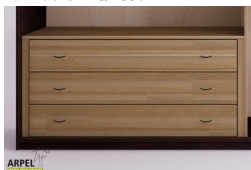

## Armadio Shoji 250 cm con ante in tessuto

0333

Prezzo Base:

IVA esclusa  
2,274.57 €

IVA inclusa  
2,774.97 €

Varianti	Dettagli	IVA esclusa	IVA inclusa
Larghezza	250 cm, 240 cm	-	-
Altezza	250 cm, 240 cm, 230 cm, 235 cm, 245 cm	-	-
	255 cm, 260 cm	+40.98 €	+50.00 €
	265 cm, 270 cm	+81.97 €	+100.00 €
Profondità	60 cm	-	-
Spessore struttura esterna (fianchi, top e base)	19 mm	-	-
	26 mm	+163.93 €	+200.00 €
Rivestimento ante	tessuto	-	-
	tessuto su pannello	+102.46 €	+125.00 €
Colore tessuto	2 bianco sabbia, 1 bianco, 4 beige, 6 marrone, 9 giallo, 12 arancione, 15 rosso intenso, 17 bordeaux, 19 prugna, 22 pistacchio, 24 verde bosco, 26 turchese, 30 blu intenso, 31 blu scuro, 35 grigio ghiaccio, 37 nero	-	-
Tipologia di maniglie	anta liscia, scasso maniglia	-	-
	maniglia bruno fiandra, maniglia rosso, maniglia bianca, maniglia nera	+40.98 €	+50.00 €
	maniglia prugna, maniglia bruno fiandra, maniglia rosso, maniglia bianca, maniglia nera, maniglia grigio autunno, maniglia giallo savana	+80.33 €	+98.00 €
Scorrimento ante	legno su legno, legno su legno con ruote a incasso	-	-
	su binari metallici dall'alto	+247.54 €	+302.00 €
	dall'alto con chiusura ammortizzata	+354.92 €	+433.00 €
Finitura esterno armadio e ante	non trattato	-	-
	trasparente	+214.75 €	+262.00 €
	ciliegio, mogano, teak, noce, noce bruno, noce scuro, noce caffè, palissandro, wengè, sbiancato, rosso	+322.13 €	+393.00 €
	colorato come l'esterno	-	-
Finitura del corpo interno	non trattato	-	-
	verniciato trasparente	+161.48 €	+197.00 €
	colorato come l'esterno	+236.07 €	+288.00 €

## Accessori

Bastone aggiuntivo per armadio da 250 cm

Cassettiera da interno per armadio 240/250cm

Colonna attrezzata per armadio a 2 ante

Ripiano aggiuntivo per armadio 240/250 cm