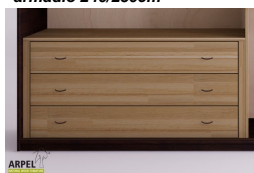

Accessori

Cassettiera da interno per armadio 240/250cm