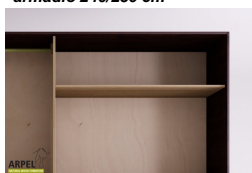

Accessori

Cassettiera da interno per armadio 240/250cm

Colonna attrezzata per armadio a 2 ante

Ripiano aggiuntivo per armadio 240/250 cm

Bastone aggiuntivo per armadio da 240/250cm

I prezzi indicati in questi listini potrebbero non essere aggiornati e non tengono conto di eventuali sconti praticati nel negozio online.