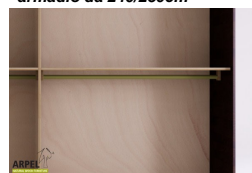

Accessori

Cassettiera da interno per armadio 240/250cm

Colonna attrezzata per armadio a 2 ante

Ripiano aggiuntivo per armadio 240/250 cm

Bastone aggiuntivo per armadio da 240/250cm

I prezzi indicati in questi listini potrebbero non essere aggiornati e non tengono conto di eventuali sconti praticati nel negozio online.