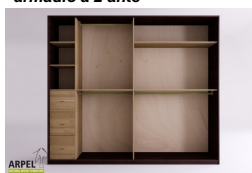

Colonna attrezzata per armadio a 2 ante