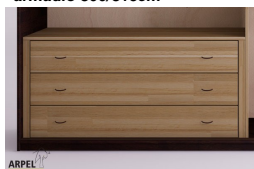

Armadio Shoji 300 cm con ante in tessuto

0335

Prezzo Base:	IVA esclusa	IVA inclusa
	2,800.22 €	3,416.27 €

Varianti	Dettagli	IVA esclusa	IVA inclusa
Larghezza	300 cm, 315 cm	-	-
Altezza	250 cm, 240 cm, 230 cm, 235 cm, 245 cm	-	-
	255 cm, 260 cm	+61.48 €	+75.00 €
	265 cm, 270 cm	+122.95 €	+150.00 €
Profondità	60 cm	-	-
Spessore struttura esterna (fianchi, top e base)	19 mm	-	-
	26 mm	+204.92 €	+250.00 €
Rivestimento ante	tessuto	-	-
	tessuto su pannello	+122.95 €	+150.00 €
Colore tessuto	2 bianco sabbia, 1 bianco, 4 beige, 6 marrone, 9 giallo, 12 arancione, 15 rosso intenso, 17 bordeaux, 19 prugna, 22 pistacchio, 24 verde bosco, 26 turchese, 30 blu intenso, 31 blu scuro, 35 grigio ghiaccio, 37 nero	-	-
Tipologia di maniglie	anta liscia, scasso maniglia	-	-
	maniglia prugna, maniglia bruno fiandra, maniglia rosso, maniglia bianca, maniglia nera, maniglia grigio autunno, maniglia giallo savana	+159.84 €	+195.00 €
Scorrimento ante	legno su legno, legno su legno con ruote a incasso	-	-
	su binari metallici dall'alto	+367.21 €	+448.00 €
	dall'alto con chiusura ammortizzata	+527.87 €	+644.00 €
Finitura esterno armadio e ante	non trattato	-	-
	trasparente	+268.85 €	+328.00 €
	ciliegio, mogano, teak, noce, noce bruno, noce scuro, noce caffè, palissandro, wengè, sbiancato, rosso	+376.23 €	+459.00 €
	colorato come l'esterno	-	-
Finitura del corpo interno	non trattato	-	-
	verniciato trasparente	+214.75 €	+262.00 €
	colorato come l'esterno	+290.16 €	+354.00 €

Accessori

Cassettiera da interno per armadio 300/315cm

Colonna attrezzata per armadio a 3 ante

Ripiano aggiuntivo per armadio 300/315 cm

Bastone aggiuntivo per armadio da 300/315cm