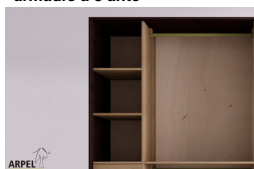

Armadio Shoji 300 cm con ante in tessuto

0335

Prezzo Base:	IVA esclusa	IVA inclusa
	2,800.22 €	3,416.27 €

Varianti	Dettagli	IVA esclusa	IVA inclusa
Larghezza	300 cm, 315 cm	-	-
Altezza	250 cm, 240 cm, 230 cm, 235 cm, 245 cm	-	-
	255 cm, 260 cm	+61.48 €	+75.00 €
	265 cm, 270 cm	+122.95 €	+150.00 €
Profondità	60 cm	-	-
Spessore struttura esterna (fianchi, top e base)	19 mm	-	-
	26 mm	+204.92 €	+250.00 €
Rivestimento ante	tessuto	-	-
	tessuto su pannello	+122.95 €	+150.00 €
Colore tessuto	2 bianco sabbia, 1 bianco, 4 beige, 6 marrone, 9 giallo, 12 arancione, 15 rosso intenso, 17 bordeaux, 19 prugna, 22 pistacchio, 24 verde bosco, 26 turchese, 30 blu intenso, 31 blu scuro, 35 grigio ghiaccio, 37 nero	-	-
Tipologia di maniglie	anta liscia, scasso maniglia	-	-
	maniglia prugna, maniglia bruno fiandra, maniglia rosso, maniglia bianca, maniglia nera, maniglia grigio autunno, maniglia giallo savana	+159.84 €	+195.00 €
Scorrimento ante	legno su legno, legno su legno con ruote a incasso	-	-
	su binari metallici dall'alto	+367.21 €	+448.00 €
	dall'alto con chiusura ammortizzata	+527.87 €	+644.00 €
Finitura esterno armadio e ante	non trattato	-	-
	trasparente	+268.85 €	+328.00 €
	ciliegio, mogano, teak, noce, noce bruno, noce scuro, noce caffè, palissandro, wengè, sbiancato, rosso	+376.23 €	+459.00 €
	colorato come l'esterno	-	-
Finitura del corpo interno	non trattato	-	-
	verniciato trasparente	+214.75 €	+262.00 €
	colorato come l'esterno	+290.16 €	+354.00 €

Accessori

Cassettiera da interno per armadio 300/315cm

Colonna attrezzata per armadio a 3 ante

Ripiano aggiuntivo per armadio 300/315 cm

Bastone aggiuntivo per armadio da 300/315cm