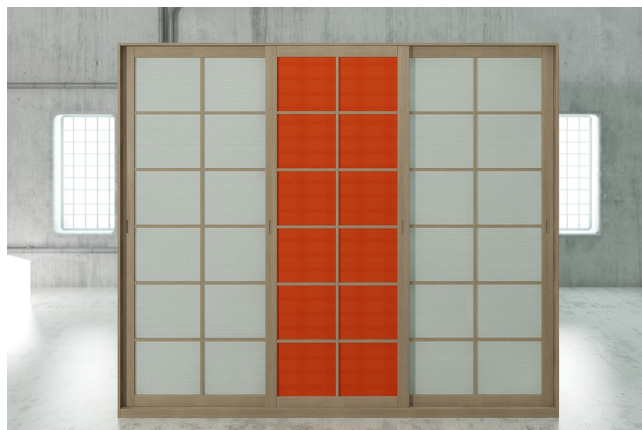

Armadio Shoji 300 cm con ante in tessuto

0335

Prezzo Base:	IVA esclusa	IVA inclusa
	2,800.22 €	3,416.27 €

Varianti	Dettagli	IVA esclusa	IVA inclusa
Larghezza	300 cm, 315 cm	-	-
Altezza	250 cm, 240 cm, 230 cm, 235 cm, 245 cm	-	-
	255 cm, 260 cm	+61.48 €	+75.00 €
	265 cm, 270 cm	+122.95 €	+150.00 €
Profondità	60 cm	-	-
Spessore struttura esterna (fianchi, top e base)	19 mm	-	-
	26 mm	+204.92 €	+250.00 €
Rivestimento ante	tessuto	-	-
	tessuto su pannello	+122.95 €	+150.00 €
Colore tessuto	2 bianco sabbia, 1 bianco, 4 beige, 6 marrone, 9 giallo, 12 arancione, 15 rosso intenso, 17 bordeaux, 19 prugna, 22 pistacchio, 24 verde bosco, 26 turchese, 30 blu intenso, 31 blu scuro, 35 grigio ghiaccio, 37 nero	-	-
Tipologia di maniglie	anta liscia, scasso maniglia	-	-
	maniglia prugna, maniglia bruno fiandra, maniglia rosso, maniglia bianca, maniglia nera, maniglia grigio autunno, maniglia giallo savana	+159.84 €	+195.00 €
Scorrimento ante	legno su legno, legno su legno con ruote a incasso	-	-
	su binari metallici dall'alto	+367.21 €	+448.00 €
	dall'alto con chiusura ammortizzata	+527.87 €	+644.00 €
Finitura esterno armadio e ante	non trattato	-	-
	trasparente	+268.85 €	+328.00 €
	ciliegio, mogano, teak, noce, noce bruno, noce scuro, noce caffè, palissandro, wengè, sbiancato, rosso	+376.23 €	+459.00 €
	colorato come l'esterno	-	-
Finitura del corpo interno	non trattato	-	-
	verniciato trasparente	+214.75 €	+262.00 €
	colorato come l'esterno	+290.16 €	+354.00 €

Accessori

Cassettiera da interno per armadio 300/315cm

Colonna attrezzata per armadio a 3 ante

Ripiano aggiuntivo per armadio 300/315 cm

Bastone aggiuntivo per armadio da 300/315cm