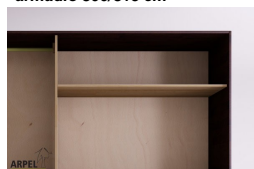

Accessori

Cassettiera da interno per armadio 300/315cm

Colonna attrezzata per armadio a 3 ante

Ripiano aggiuntivo per armadio 300/315 cm

Bastone aggiuntivo per armadio da 300/315cm