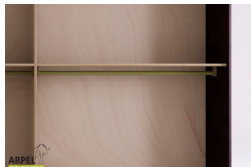

## Armadio Feng 300x250 cm inserti centrali in legno

0337

Prezzo Base:

IVA esclusa  
2,545.08 €

IVA inclusa  
3,105.00 €

Varianti	Dettagli	IVA esclusa	IVA inclusa
Dimensioni	300 x 250 x 60 cm	-	-
Spessore struttura esterna (fianchi, top e base)	19 mm	-	-
	26 mm	+204.92 €	+250.00 €
Rivestimento ante	tessuto su pannello	-	-
Colore tessuto	2 bianco sabbia, 1 bianco, 4 beige, 6 marrone, 9 giallo, 12 arancione, 15 rosso intenso, 17 bordeaux, 19 prugna, 22 pistacchio, 24 verde bosco, 26 turchese, 30 blu intenso, 31 blu scuro, 35 grigio ghiaccio, 37 nero	-	-
Colore fascione centrale in faggio	naturale, oliato, ciliegio, mogano, teak, noce, noce bruno, noce scuro, noce caffè, palissandro, wengè, sbiancato, rosso	-	-
Anta con scasso per apertura o liscia	scasso maniglia, anta liscia	-	-
Scorrimento ante	legno su legno con ruote a incasso, legno su legno, su binari metallici dal basso	-	-
	su binari metallici dall'alto	+367.21 €	+448.00 €
	dall'alto con chiusura ammortizzata	+527.87 €	+644.00 €
Finitura esterno armadio e ante	non trattato	-	-
	trasparente	+165.57 €	+202.00 €
	ciliegio, mogano, teak, noce, noce bruno, noce scuro, noce caffè, palissandro, wengè, sbiancato, rosso	+247.54 €	+302.00 €
Finitura del corpo interno	non trattato	-	-
	verniciato trasparente	+123.77 €	+151.00 €
	colorato come l'esterno	+181.97 €	+222.00 €

### Accessori

Ripiano aggiuntivo per armadio 300 cm

Bastone aggiuntivo per armadio da 300 cm

Cassettiera da interno per armadio 300cm

Colonna attrezzata per armadio a 3 ante