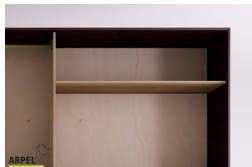

## Armadio Feng 300x250 cm inserti centrali in legno

0337

Prezzo Base:

IVA esclusa  
2,545.08 €

IVA inclusa  
3,105.00 €

Varianti	Dettagli	IVA esclusa	IVA inclusa
Dimensioni	300 x 250 x 60 cm	-	-
Spessore struttura esterna (fianchi, top e base)	19 mm	-	-
	26 mm	+204.92 €	+250.00 €
Rivestimento ante	tessuto su pannello	-	-
Colore tessuto	2 bianco sabbia, 1 bianco, 4 beige, 6 marrone, 9 giallo, 12 arancione, 15 rosso intenso, 17 bordeaux, 19 prugna, 22 pistacchio, 24 verde bosco, 26 turchese, 30 blu intenso, 31 blu scuro, 35 grigio ghiaccio, 37 nero	-	-
Colore fascione centrale in faggio	naturale, oliato, ciliegio, mogano, teak, noce, noce bruno, noce scuro, noce caffè, palissandro, wengè, sbiancato, rosso	-	-
Anta con scasso per apertura o liscia	scasso maniglia, anta liscia	-	-
Scorrimento ante	legno su legno con ruote a incasso, legno su legno, su binari metallici dal basso	-	-
	su binari metallici dall'alto	+367.21 €	+448.00 €
	dall'alto con chiusura ammortizzata	+527.87 €	+644.00 €
Finitura esterno armadio e ante	non trattato	-	-
	trasparente	+165.57 €	+202.00 €
	ciliegio, mogano, teak, noce, noce bruno, noce scuro, noce caffè, palissandro, wengè, sbiancato, rosso	+247.54 €	+302.00 €
Finitura del corpo interno	non trattato	-	-
	verniciato trasparente	+123.77 €	+151.00 €
	colorato come l'esterno	+181.97 €	+222.00 €

### Accessori

Ripiano aggiuntivo per armadio 300 cm

Bastone aggiuntivo per armadio da 300 cm

Cassettiera da interno per armadio 300cm

Colonna attrezzata per armadio a 3 ante