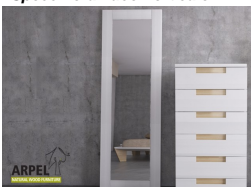

Specchiera Luce Verticale